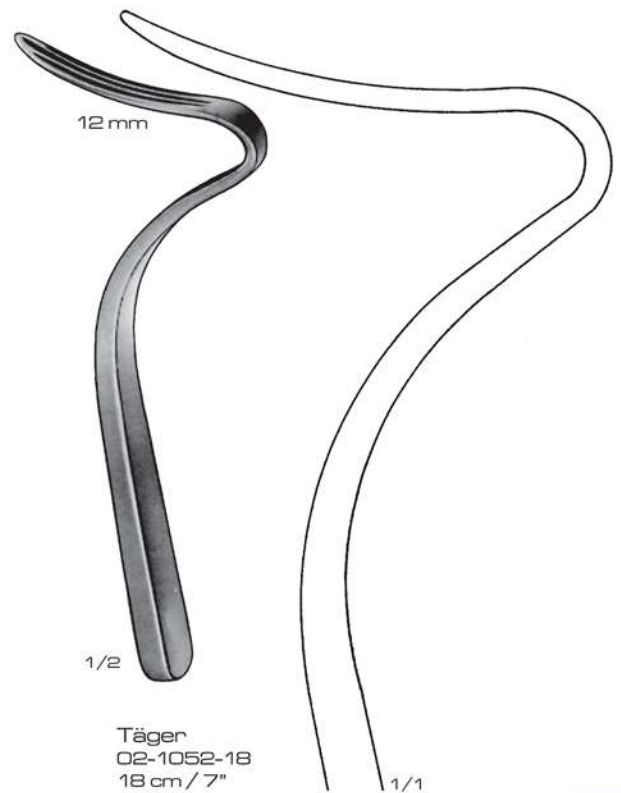

Blount  
02-1014-24 & 02-1015-24  
24 cm / 9<sup>1</sup>/<sub>2</sub>"

1/2

Lange  
02-1016-22  
22 cm / 8<sup>3</sup>/<sub>4</sub>"

1/1

22 mm

30 mm

1/2

Lambotte  
02-1017-27  
27 cm / 10<sup>1</sup>/<sub>2</sub>"

02-1050-27  
27 cm / 10½"

Schumacher  
02-1051-29  
29 cm / 11½"

Lane  
02-1048-25  
25 cm / 10"

Lane-Trethowan  
02-1049-215  
21.5 cm / 8½"

Täger  
02-1052-18  
18 cm / 7"  
Bone lever for angle  
joint operations

Hohmann-Aldinger  
02-1053-27  
27 cm / 10 1/2"

Schumacher Mod. Wagner  
02-1054-34  
34 cm / 13 1/2"

Murphy-Lane  
02-1055-34  
34 cm / 13 1/2"  
Luxation lever

Wagner  
02-1056-33  
33 cm / 13"

02-1057-245  
24.5 cm / 9<sup>3</sup>/<sub>4</sub>"