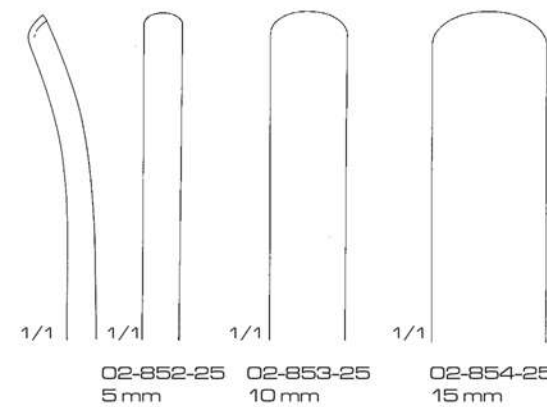

1/1

1/2

Mini-Lexer  
02-844-18 To 02-848-18  
18 cm / 7"

1/2

Lexer  
02-650-25 To 02-655-25  
25 cm / 10"

1/2

Mini-Lexer  
02-855-18 To 02-859-18  
18 cm / 7"

BONE CHISSELS, GOUGES AND OSTEOTOMES