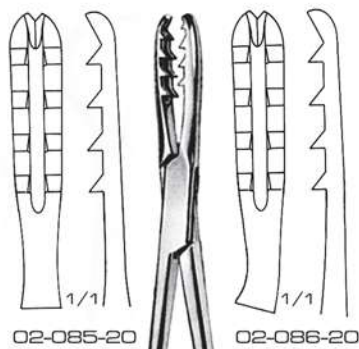

# 02

**GOLD LINE**

**Bruns**  
02-013-24  
24 cm / 9½"

**Walton**  
02-014-24  
24 cm / 9½"

**Lister**  
02-015-18  
18 cm / 7"

**Wolff**  
02-016-18 18 cm / 7"  
02-017-20 20 cm / 8"  
02-018-22 22 cm / 8¾"  
02-019-24 24 cm / 9½"  
02-020-26 26 cm / 10¼"

02-076-21  
21 cm / 8 1/4"

02-077-20  
20 cm / 8"

Meyer  
02-078-20  
20 cm / 8"

Reill  
02-079-17  
17 cm / 6 3/4"

Meyer  
02-080-17  
17 cm / 6 3/4"

02-081-14  
14 cm / 5 1/2"

02-082-16  
16 cm / 6¼"

Dingmann  
02-083-185  
18.5 cm / 7¼"

Dingmann  
02-084-185  
18.5 cm / 7¼"

02-085-20

02-086-20

Perman  
02-087-21  
21 cm / 8¼"

02-088-19  
19 cm / 7½"

02-089-19  
19 cm / 7½"

Farabeuf-Lambotte  
02-111-15  
15 cm / 6"

1/2