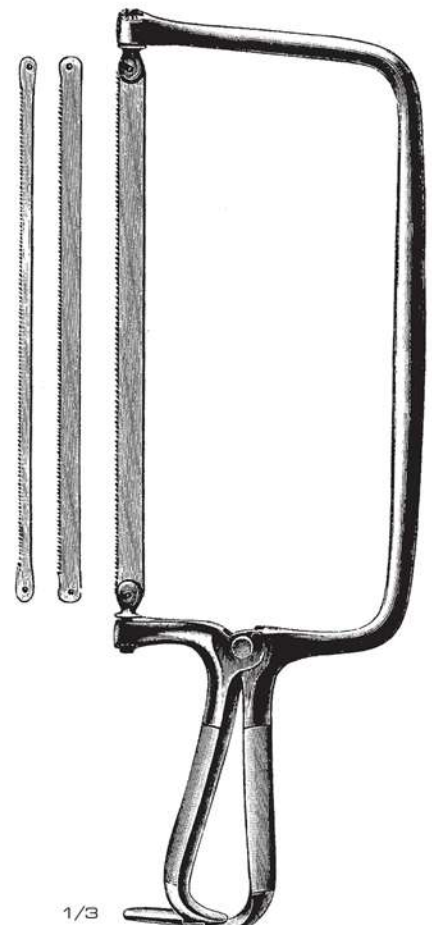

Charrierre
02-062-33 33 cm / 13¹/₄"
02-063-35 35 cm / 14"
02-064-45 45 cm / 18"
With 2 blades
Blades width 12, 15 mm

Collin
02-065-33
33 cm / 13¹/₄"
With 3 blades
Blades width 6, 8, 12 mm
02-066-35
35 cm / 14"
With 4 blades
Blades width 4, 5, 8, 12 mm