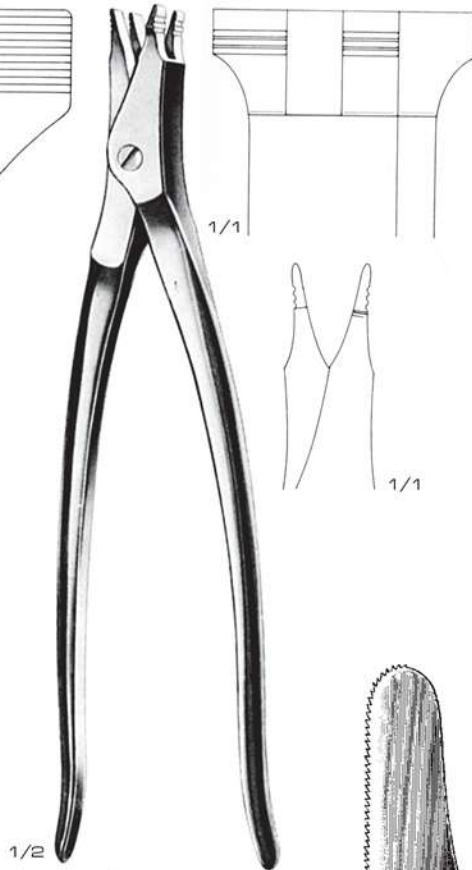

# 02

**GOLD LINE**

**Bruns**  
02-013-24  
24 cm / 9½"

**Walton**  
02-014-24  
24 cm / 9½"

**Lister**  
02-015-18  
18 cm / 7"

**Wolff**  
02-016-18 18 cm / 7"  
02-017-20 20 cm / 8"  
02-018-22 22 cm / 8¾"  
02-019-24 24 cm / 9½"  
02-020-26 26 cm / 10¼"

**Wolff**  
02-021-18  
18 cm / 7"

**Farabeuf**  
02-022-18 18 cm / 7"  
02-023-20 20 cm / 8"  
02-024-24 24 cm / 9½"

**Haglund Stille**  
02-025-28  
28 cm / 11"

**Beeson**  
02-026-30  
30 cm / 12"

**Walton**  
02-027-24  
24 cm / 9½"

Hennig  
02-028-28 40 mm Jaws  
02-029-28 60 mm Jaws  
28 cm / 11"

Quatro  
02-030-23  
23 cm / 9"

Wigmore  
02-031-19  
19 cm / 7 1/2"

Bergmann  
02-032-18  
18 cm / 7"

Bergmann  
02-033-19  
19 cm / 7 1/2"