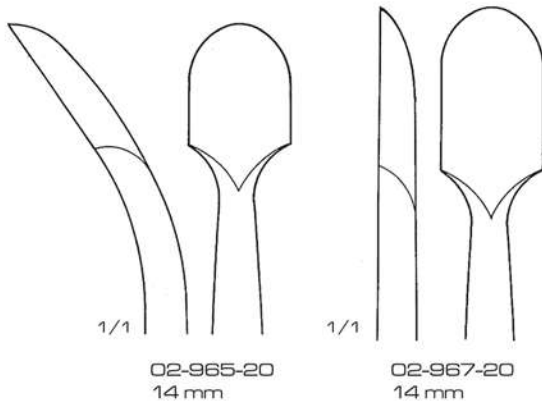

02-956-23  
23 cm / 9"  
13 mm

02-957-23  
23 cm / 9"  
13 mm

02-958-23  
23 cm / 9"  
15 mm

02-959-24  
24 cm / 9½"  
15 mm

Semb  
02-954-19 To 02-959-24

02-960-185  
18.5 cm / 7¼"  
10 mm

02-961-19  
19 cm / 7½"  
10 mm

Buchs  
02-962-19  
19 cm / 7½"

Schneider  
02-963-18  
18 cm / 7"

Schneider-Sauerbruch  
02-964-19  
19 cm / 7½"

Kramer  
02-960-185 & 02-961-19

02-965-20 To 02-969-20  
20 cm / 8"

02-969-20  
20 mm

Wagner  
02-970-33 & 02-971-33  
33 cm / 13"