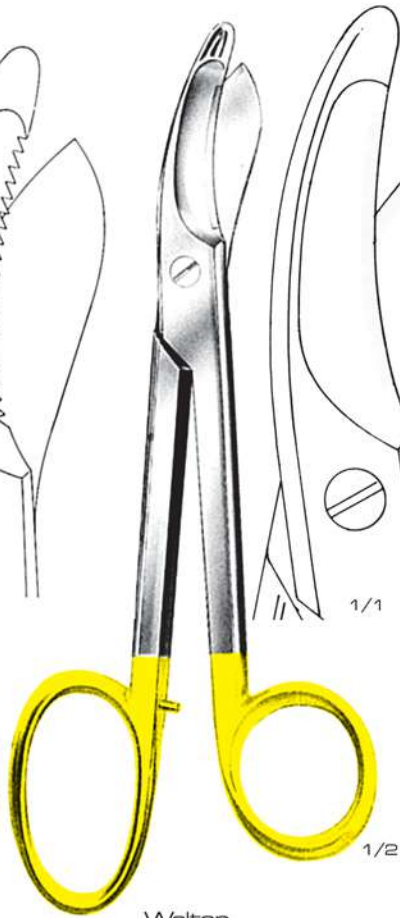

# OGE

ORTHOGENT  
ENGINEERING

Bone Holding Forceps, Bone Cutters & Ronguers, Drills, Wire Extensions, Wire Cutters & Holders, Chisels, Gouges, Curettes, Hammers

# 02

**GOLD LINE**

**Bruns**  
02-013-24  
24 cm / 9½"

**Walton**  
02-014-24  
24 cm / 9½"

**Lister**  
02-015-18  
18 cm / 7"

**Wolff**  
02-016-18 18 cm / 7"  
02-017-20 20 cm / 8"  
02-018-22 22 cm / 8¾"  
02-019-24 24 cm / 9½"  
02-020-26 26 cm / 10¼"