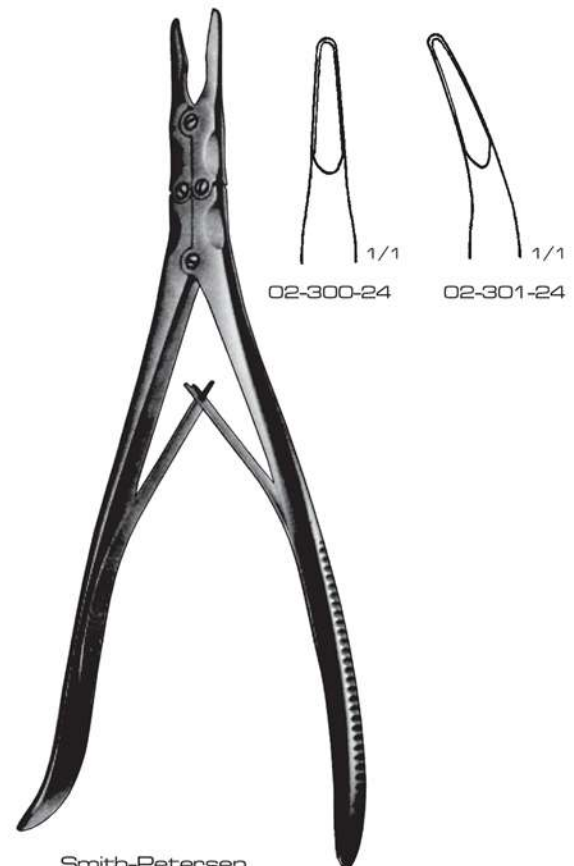

Semb  
02-292-23 23 cm / 9"  
02-293-27 27 cm / 10½"

Mayfield  
02-294-23 & 02-295-23  
23 cm / 9"

Leksell  
02-296-23 & 02-297-23  
23 cm / 9"

Smith-Petersen  
02-298-24  
24 cm / 9½"

Stille  
02-299-235  
23.5 cm / 9¼"