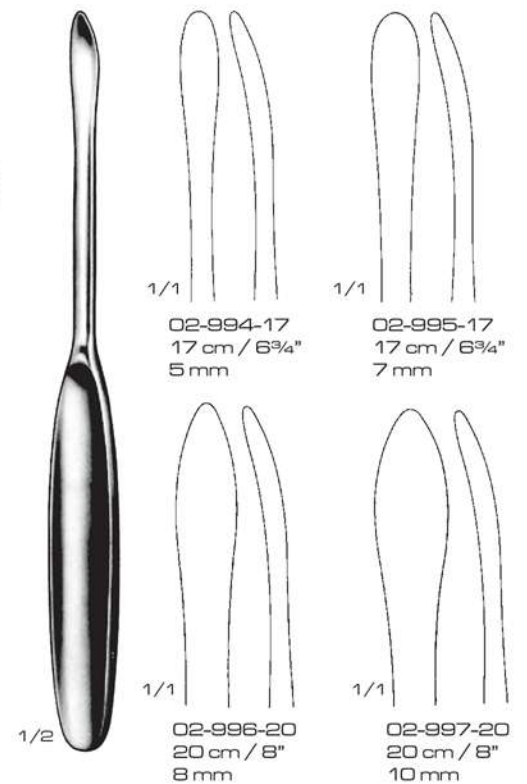

1/1

1/1

02-977-18  
3 mm

02-978-18  
6 mm

02-979-18  
6 mm

1/2

02-977-18 To 02-979-18  
18 cm / 7¼"

1/1

1/1

20 mm

1/2

02-980-275  
27.5 cm / 10¾"

**Key**  
02-981-19 To 02-984-19  
19 cm / 7½"

**Adson**  
02-985-17 To 02-988-17  
17 cm / 6¾"

**Williger**  
02-989-165 & 02-990-17

**Jansen**  
02-991-165  
16.5 cm / 6½"

**Williger**  
02-992-14  
14 cm / 5½"

**Obwegesser**  
02-993-16  
16 cm / 6¼"

**Obwegesser**  
02-994-17 To 02-997-20

Vickers  
02-998-17  
17 cm / 6¾"

Vickers  
02-999-17  
17 cm / 6¾"

02-1000-17  
17 cm / 6¾"