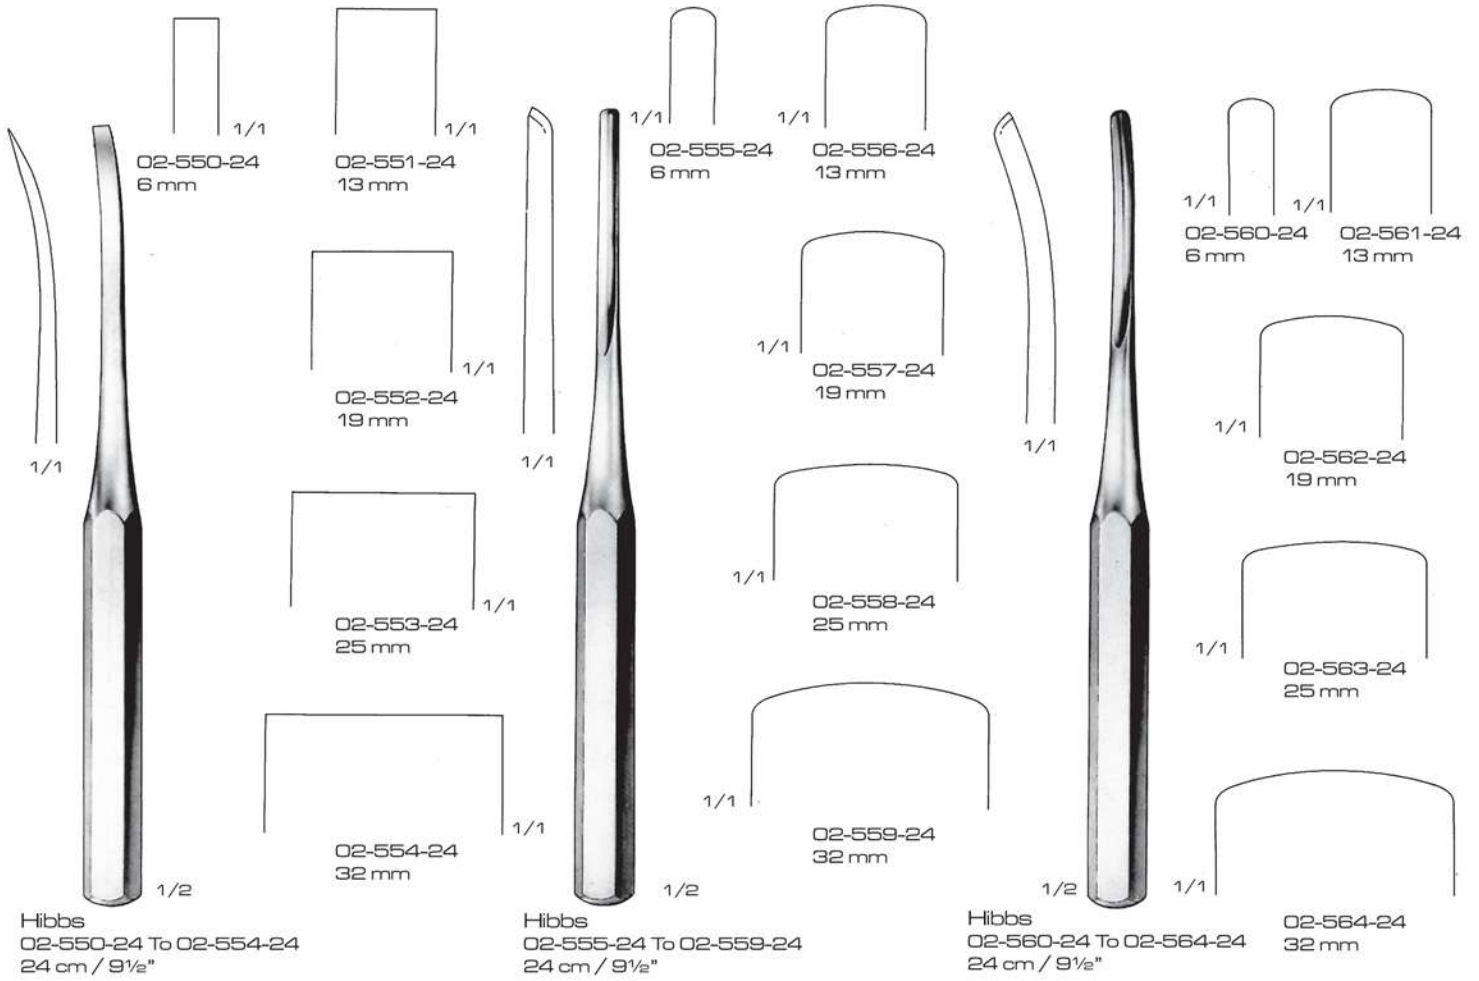

Hoke  
 02-529-17 To 02-533-17  
 17 cm / 6 3/4"

02-534-16 4 mm  
 02-535-16 4 mm

Freer  
 02-534-16 & 02-535-16  
 16 cm / 6 1/4"

West  
 02-536-17  
 16 cm / 6 1/4"  
 4 mm

West  
 02-537-17  
 16 cm / 6 1/4"  
 4 mm

Bishop  
 02-538-15 2 mm  
 02-539-15 3 mm  
 02-540-15 4 mm  
 02-541-15 5 mm  
 02-542-15 6 mm  
 02-543-15 8 mm  
 15 cm / 6"

Buckley  
 02-544-16 To 02-549-16  
 16 cm / 6 1/4"

1/2

Sheehan  
02-575-16 To 02-582-16  
16 cm / 6 1/4"