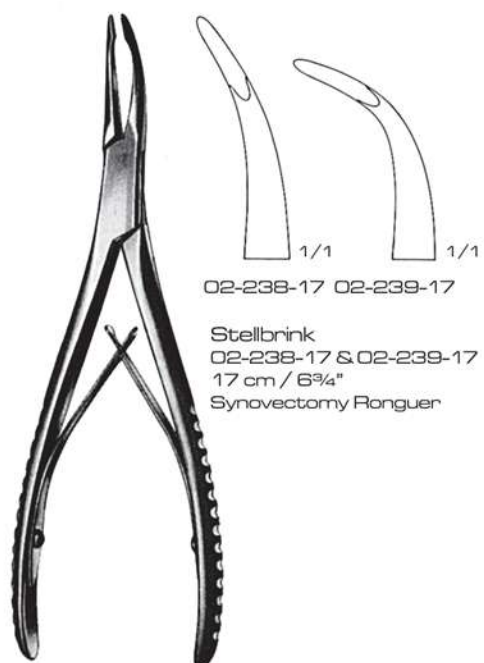

Liston-Still  
02-232-27  
27 cm / 10½"

Liston-Key-Horsley  
02-233-23 23 cm / 9"  
02-234-25 25 cm / 10"

Semb  
02-235-24  
24 cm / 9½"

Mini-Freidman  
02-236-12  
12 cm / 4¾"

Freidman  
02-237-14  
14 cm / 4¾"

02-238-17 02-239-17  
Stellbrink  
02-238-17 & 02-239-17  
17 cm / 6¾"  
Synovectomy Rongeur

Freidman-Vickers  
02-240-14  
14 cm / 4¾"

Luer  
02-241-15 To 02-243-15  
15 cm / 6"

Luer  
02-244-18 To 02-247-18  
18 cm / 7"