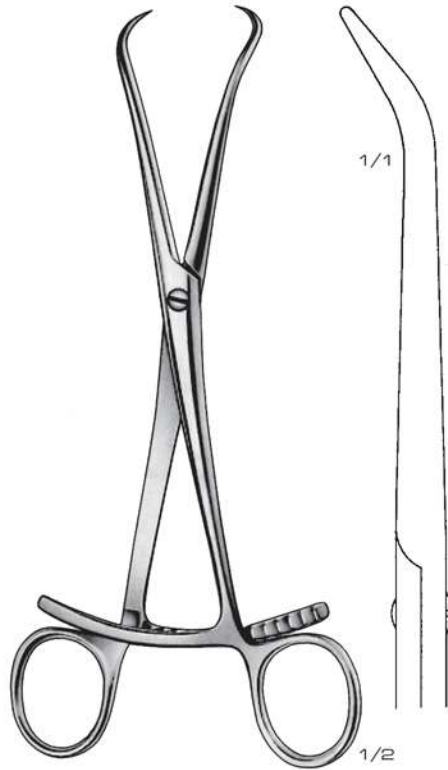

02-026-05  
5 cm / 2"  
Hook handle  
for wire saws

Lindemann  
02-058-20  
20 cm / 8"

Bruns  
02-059-21  
21 cm / 8<sup>1</sup>/<sub>4</sub>"

Langenbeck  
02-060-23  
23 cm / 9"

Langenbeck  
02-061-23  
23 cm / 9"

Charrierre  
02-062-33 33 cm / 13<sup>1</sup>/<sub>4</sub>"  
02-063-35 35 cm / 14"  
02-064-45 45 cm / 18"  
With 2 blades  
Blades width 12, 15 mm

Collin  
02-065-33  
33 cm / 13<sup>1</sup>/<sub>4</sub>"  
With 3 blades  
Blades width 6, 8, 12 mm  
02-066-35  
35 cm / 14"  
With 4 blades  
Blades width 4, 5, 8, 12 mm

02-076-21  
21 cm / 8 1/4"

02-077-20  
20 cm / 8"

Meyer  
02-078-20  
20 cm / 8"

Reill  
02-079-17  
17 cm / 6 3/4"

Meyer  
02-080-17  
17 cm / 6 3/4"

02-081-14  
14 cm / 5 1/2"

02-082-16  
16 cm / 6¼"

Dingmann  
02-083-185  
18.5 cm / 7¼"