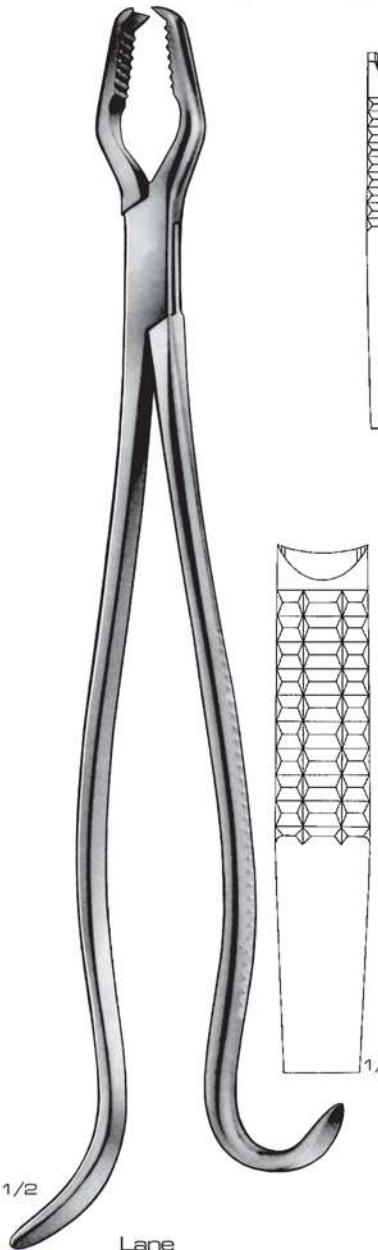

1/2

Lane
02-122-33 & 02-123-45

1/1