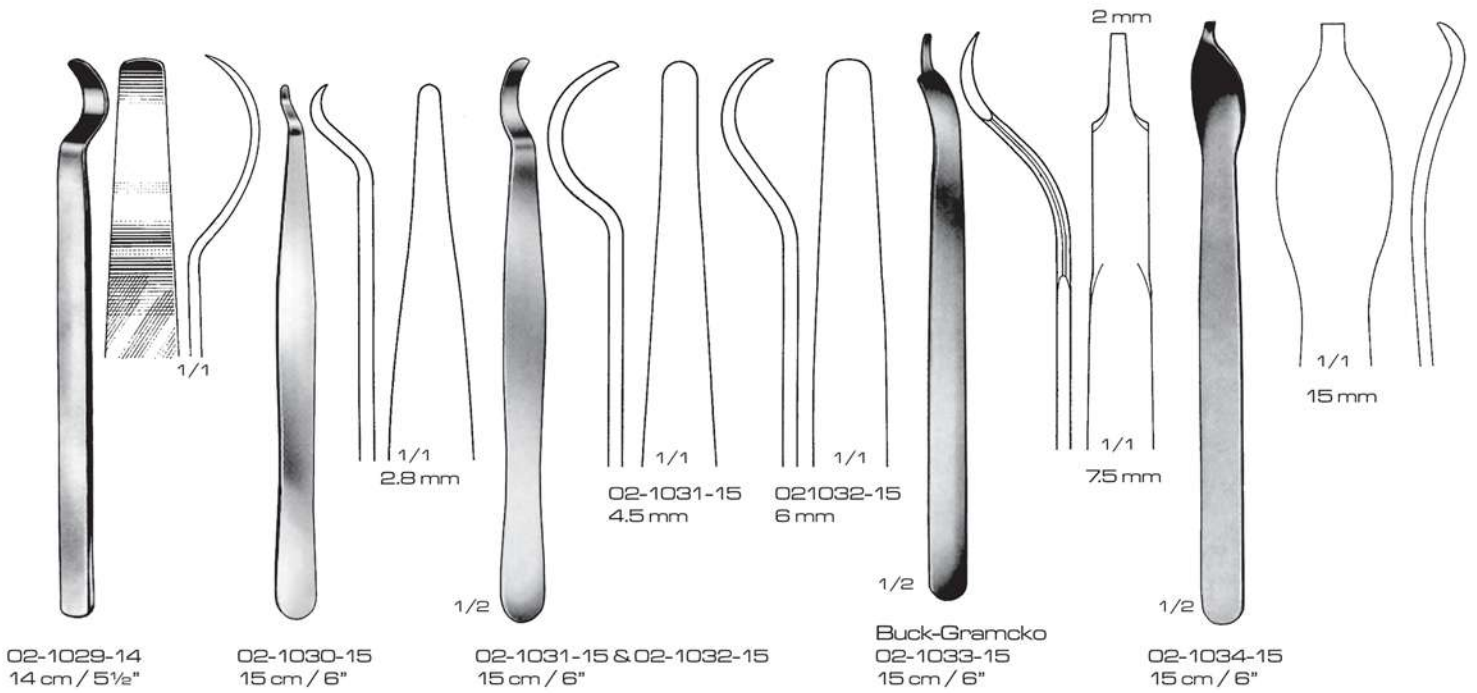

Blount  
02-1014-24 & 02-1015-24  
24 cm / 9<sup>1</sup>/<sub>2</sub>"

1/2

Lange  
02-1016-22  
22 cm / 8<sup>3</sup>/<sub>4</sub>"

1/1

22 mm

30 mm

1/2

Lambotte  
02-1017-27  
27 cm / 10<sup>1</sup>/<sub>2</sub>"

02-1050-27  
27 cm / 10½"

Schumacher  
02-1051-29  
29 cm / 11½"

Lane  
02-1048-25  
25 cm / 10"

Lane-Trethowan  
02-1049-215  
21.5 cm / 8½"

Täger  
02-1052-18  
18 cm / 7"  
Bone lever for angle  
joint operations