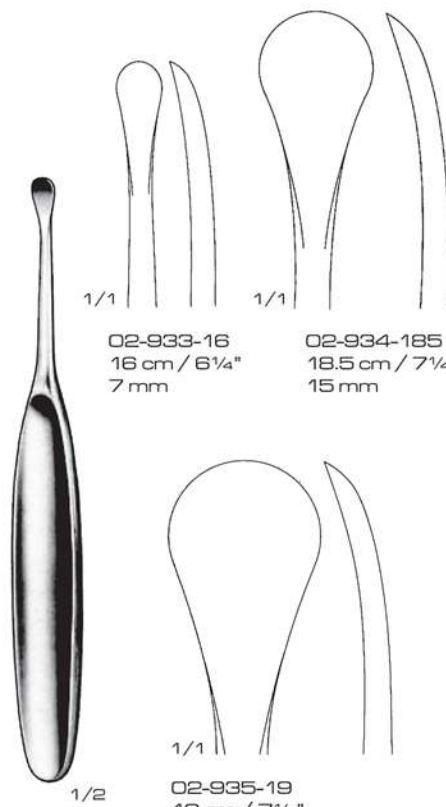

1/1 ●  
02-904-15  
Ø 10 mm

1/1 ●  
02-899-15  
Ø 3 mm

1/1 ●  
02-901-15  
Ø 5 mm

1/1 ●  
02-903-15  
Ø 8 mm

02-905-16 To 02-907-16  
16 cm / 6 1/4"

Caspar  
02-908-18 & 02-909-18  
18 cm / 7"

Lambotte  
02-910-21 To 02-913-21  
21 cm / 8 1/4"

Farabeuf  
02-914-15  
15 cm / 6"

Farabeuf  
02-915-15  
15 cm / 6"

Farabeuf  
02-916-19  
19 cm / 7 1/2"

Muhling  
02-917-17 To 02-920-17  
17 cm / 6 3/4"

Olivecrona  
02-921-18  
18 cm / 7"

Williger  
02-922-14  
14 cm / 5½"

Williger  
02-923-13  
13 cm / 5 1/8"

Williger  
02-924-16 To 02-926-16  
16 cm / 6¼"

Kahre-Williger  
02-927-16 & 02-928-16  
16 cm / 6¼"

Cushing  
02-929-195 To 02-932-195

02-929-17  
17 cm / 6¾"  
4 mm

02-930-17  
17 cm / 6¾"  
6 mm

02-931-195  
19.5 cm / 7¾"  
5 mm

02-932-195  
19.5 cm / 7¾"  
7 mm

Hoen  
02-933-16 To 02-935-19

02-933-16  
16 cm / 6¼"  
7 mm

02-934-185  
18.5 cm / 7¼"  
15 mm

02-935-19  
19 cm / 7½"  
20 mm