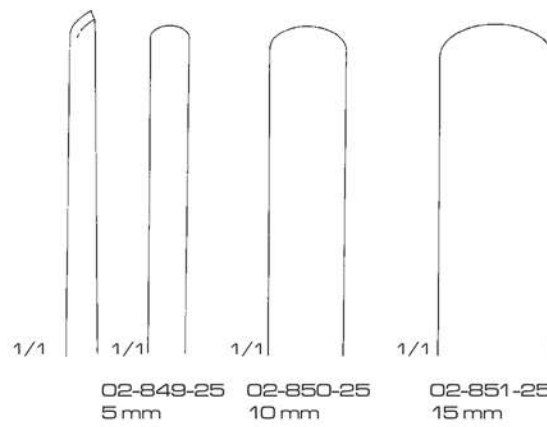

1/1

1/2

Mini-Lexer  
02-844-18 To 02-848-18  
18 cm / 7"

1/2

Lexer  
02-650-25 To 02-655-25  
25 cm / 10"

1/2

Mini-Lexer  
02-855-18 To 02-859-18  
18 cm / 7"

BONE CHISSELS, GOUGES AND OSTEOTOMES