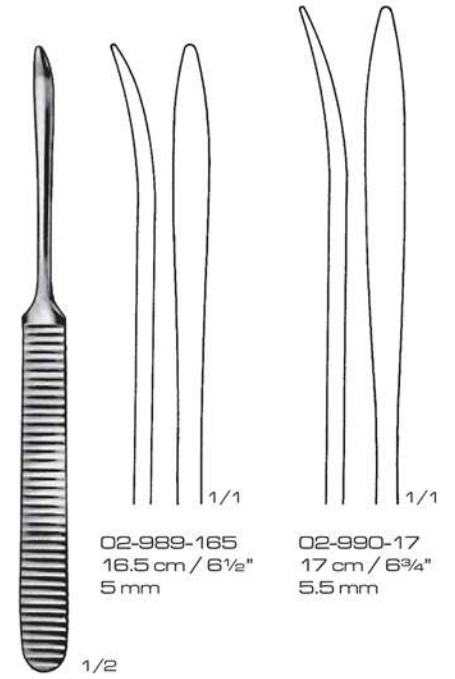

1/1

1/1

02-977-18  
3 mm

02-978-18  
6 mm

02-979-18  
6 mm

1/2

02-977-18 To 02-979-18  
18 cm / 7¼"

1/1

1/1

20 mm

1/2

02-980-275  
27.5 cm / 10¾"

**Key**  
02-981-19 To 02-984-19  
19 cm / 7½"

**Adson**  
02-985-17 To 02-988-17  
17 cm / 6¾"

**Williger**  
02-989-165 & 02-990-17

**Jansen**  
02-991-165  
16.5 cm / 6½"

**Williger**  
02-992-14  
14 cm / 5½"

**Obwegesser**  
02-993-16  
16 cm / 6¼"

**Obwegesser**  
02-994-17 To 02-997-20

Vickers  
02-998-17  
17 cm / 6¾"

Vickers  
02-999-17  
17 cm / 6¾"

02-1000-17  
17 cm / 6¾"