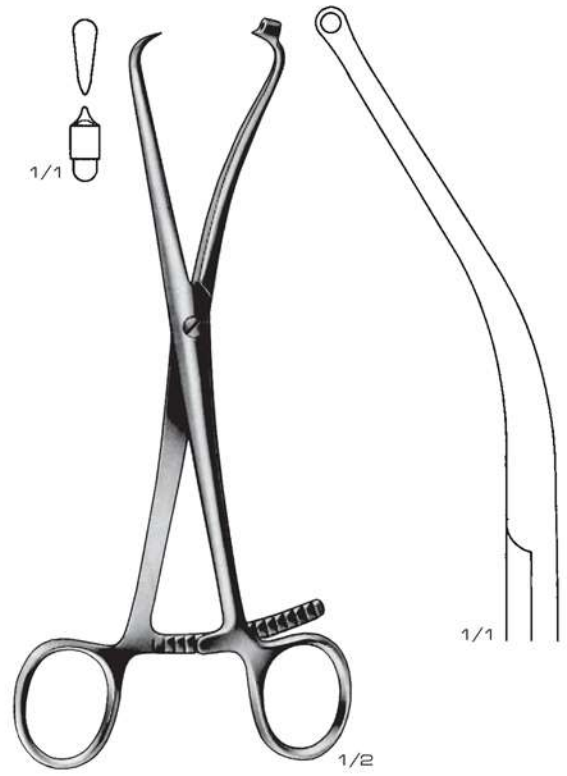

# 02

**GOLD LINE**

**Bruns**  
02-013-24  
24 cm / 9½"

**Walton**  
02-014-24  
24 cm / 9½"

**Lister**  
02-015-18  
18 cm / 7"

**Wolff**  
02-016-18 18 cm / 7"  
02-017-20 20 cm / 8"  
02-018-22 22 cm / 8¾"  
02-019-24 24 cm / 9½"  
02-020-26 26 cm / 10¼"

02-026-05  
5 cm / 2"  
Hook handle  
for wire saws

Lindemann  
02-058-20  
20 cm / 8"

Bruns  
02-059-21  
21 cm / 8<sup>1</sup>/<sub>4</sub>"

Langenbeck  
02-060-23  
23 cm / 9"

Langenbeck  
02-061-23  
23 cm / 9"

Charrierre  
02-062-33 33 cm / 13<sup>1</sup>/<sub>4</sub>"  
02-063-35 35 cm / 14"  
02-064-45 45 cm / 18"  
With 2 blades  
Blades width 12, 15 mm

Collin  
02-065-33  
33 cm / 13<sup>1</sup>/<sub>4</sub>"  
With 3 blades  
Blades width 6, 8, 12 mm  
02-066-35  
35 cm / 14"  
With 4 blades  
Blades width 4, 5, 8, 12 mm

02-076-21  
21 cm / 8 1/4"

02-077-20  
20 cm / 8"

Meyer  
02-078-20  
20 cm / 8"

Reill  
02-079-17  
17 cm / 6 3/4"

Meyer  
02-080-17  
17 cm / 6 3/4"

02-081-14  
14 cm / 5 1/2"

02-082-16  
16 cm / 6¼"

Dingmann  
02-083-185  
18.5 cm / 7¼"