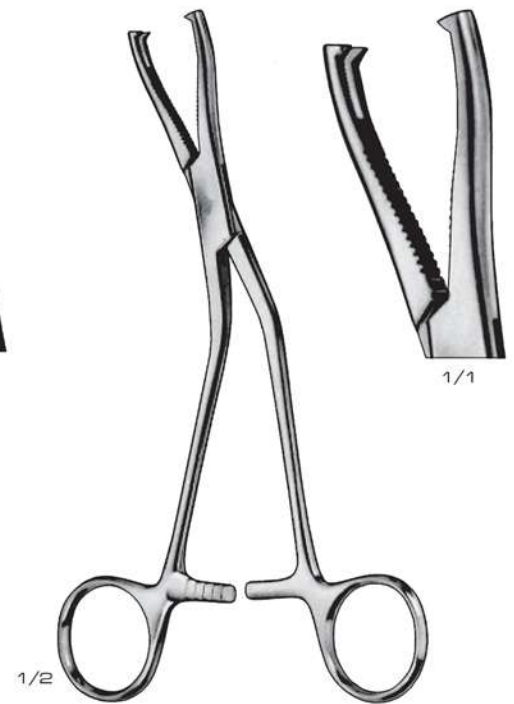

02-076-21  
21 cm / 8 1/4"

02-077-20  
20 cm / 8"

Meyer  
02-078-20  
20 cm / 8"

Reill  
02-079-17  
17 cm / 6 3/4"

Meyer  
02-080-17  
17 cm / 6 3/4"

02-081-14  
14 cm / 5 1/2"

02-082-16  
16 cm / 6¼"

Dingmann  
02-083-185  
18.5 cm / 7¼"

Dingmann  
02-084-185  
18.5 cm / 7¼"

02-085-20

02-086-20

Perman  
02-087-21  
21 cm / 8¼"

02-088-19  
19 cm / 7½"

02-089-19  
19 cm / 7½"

Farabeuf-Lambotte  
02-111-15  
15 cm / 6"

1/2