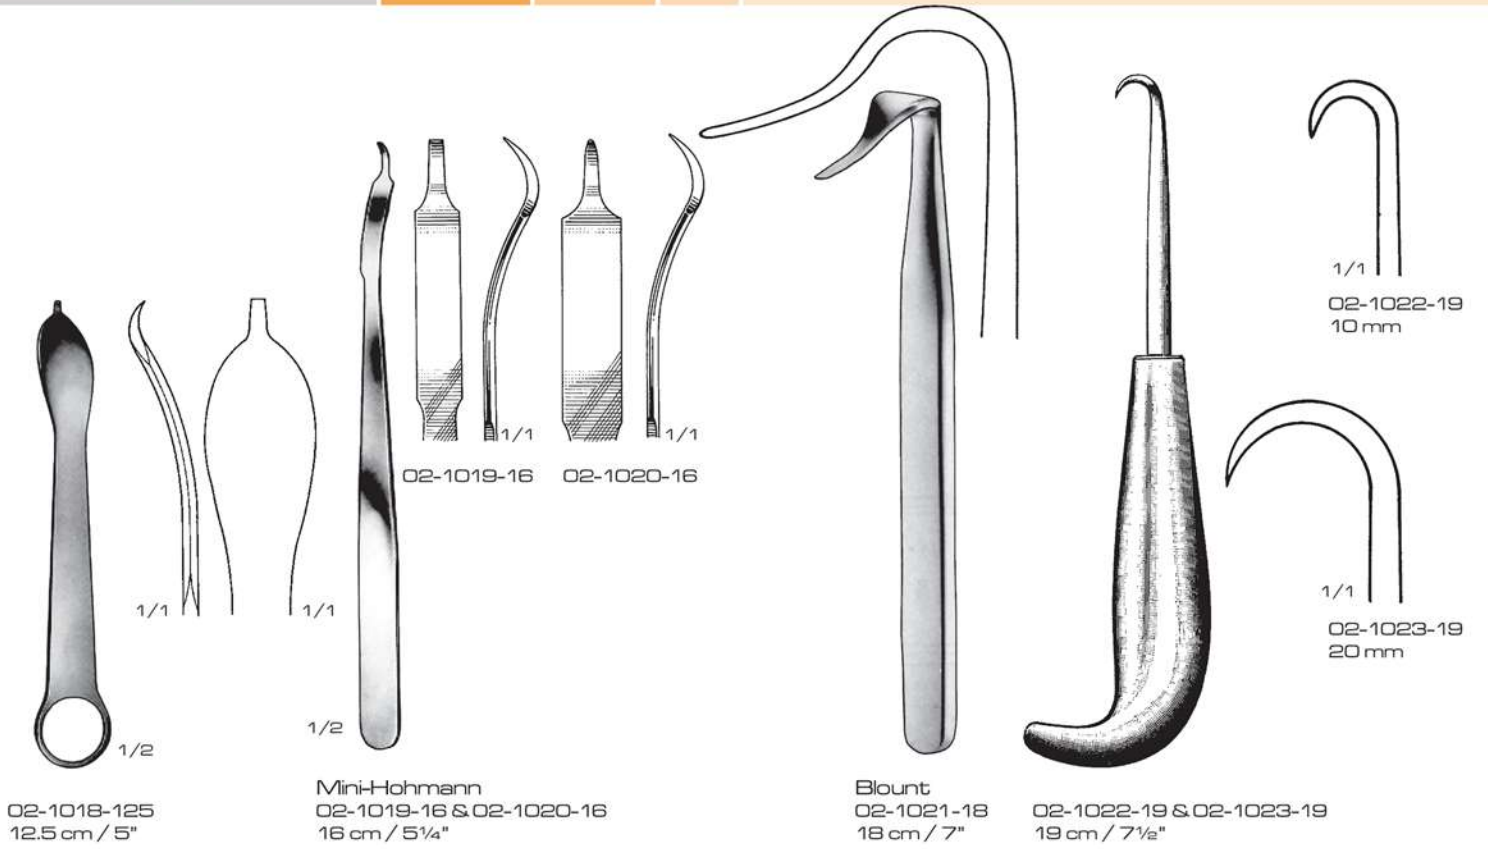

Blount  
02-1014-24 & 02-1015-24  
24 cm / 9<sup>1</sup>/<sub>2</sub>"

1/2

Lange  
02-1016-22  
22 cm / 8<sup>3</sup>/<sub>4</sub>"

1/1

22 mm

30 mm

1/2

Lambotte  
02-1017-27  
27 cm / 10<sup>1</sup>/<sub>2</sub>"

02-1050-27  
27 cm / 10½"

Schumacher  
02-1051-29  
29 cm / 11½"

Lane  
02-1048-25  
25 cm / 10"

Lane-Trethowan  
02-1049-215  
21.5 cm / 8½"

Täger  
02-1052-18  
18 cm / 7"  
Bone lever for angle  
joint operations