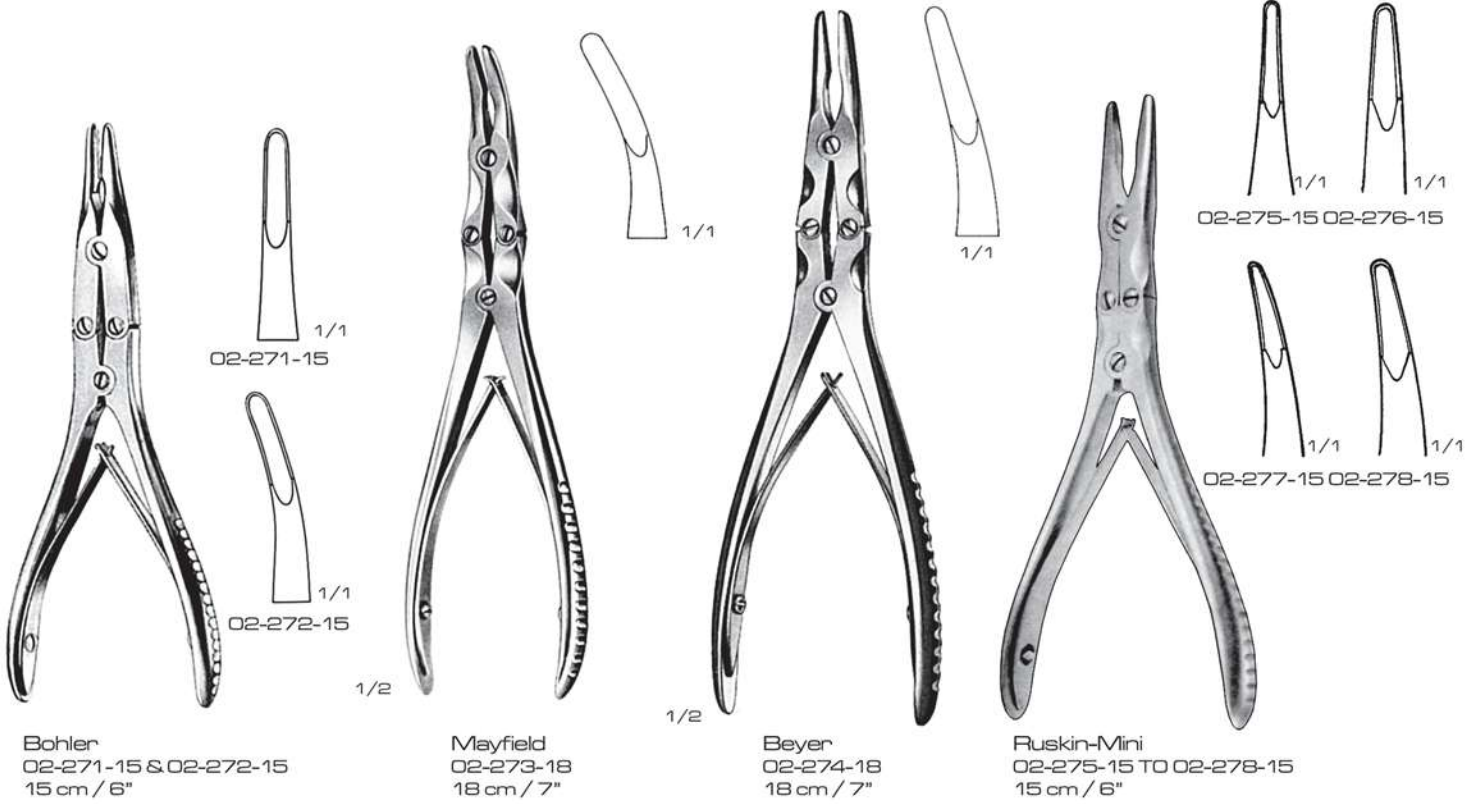

Mead  
02-265-165  
16.5 cm / 6½"

Blumenthal  
02-266-16 To 02-268-16  
16 cm / 6¼"

Olivecrona  
02-269-20  
20 cm / 8"

Hartmann  
02-270-185  
18.5 cm / 7¼"

Zaufal-Jansen  
02-283-18  
18 cm / 7"

Kleinert-Kutz  
02-284-15  
15 cm / 6"