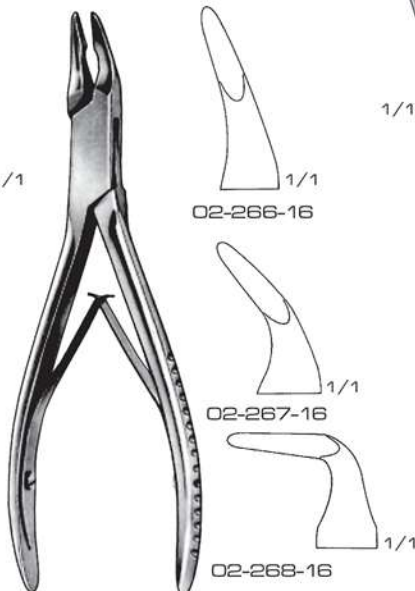

Blumenthal
02-266-16 To 02-268-16
16 cm / 6¼"