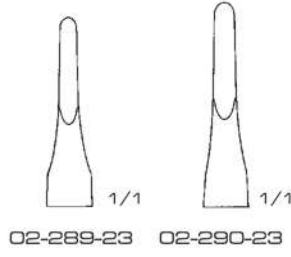

Geiger  
02-285-15  
15 cm / 6"

Frykholm  
02-286-24  
24 cm / 9½" 1/2

02-287-23

02-288-23

Stille-Leksell  
02-287-23 & 02-288-23  
23 cm / 9"

02-289-23 02-290-23

02-291-23

Echin  
02-289-23 To 02-291-23  
23 cm / 9"

Semb  
02-292-23 23 cm / 9"  
02-293-27 27 cm / 10½"

Mayfield  
02-294-23 & 02-295-23  
23 cm / 9"

Leksell  
02-296-23 & 02-297-23  
23 cm / 9"

Smith-Petersen  
02-298-24  
24 cm / 9½"

Stille  
02-299-235  
23.5 cm / 9¼"