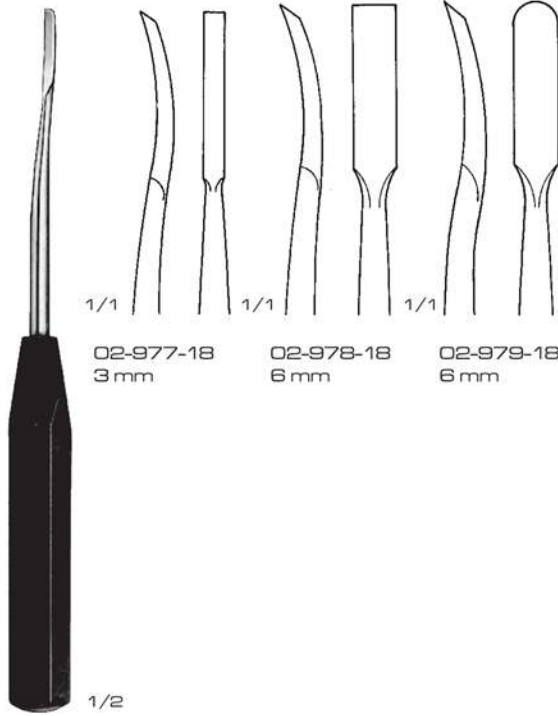

1/1

02-975-25  
25 mm

1/1

1/1

1/2

02-976-19  
19 cm / 7½"

1/1

1/1

1/1

1/1

02-977-18  
3 mm

02-978-18  
6 mm

02-979-18  
6 mm

1/2

02-977-18 To 02-979-18  
18 cm / 7¼"

1/1

1/1

20 mm

1/2

02-980-275  
27.5 cm / 10¾"

**Key**  
02-981-19 To 02-984-19  
19 cm / 7½"

**Adson**  
02-985-17 To 02-988-17  
17 cm / 6¾"

**Williger**  
02-989-165 & 02-990-17

**Jansen**  
02-991-165  
16.5 cm / 6½"