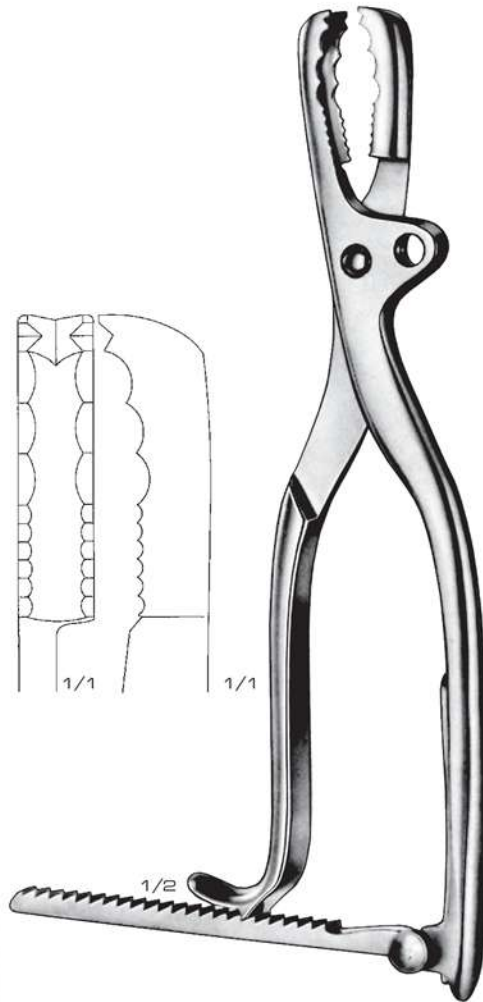

Farabeuf-Lambotte
02-131-26
26 cm / 10 1/4"