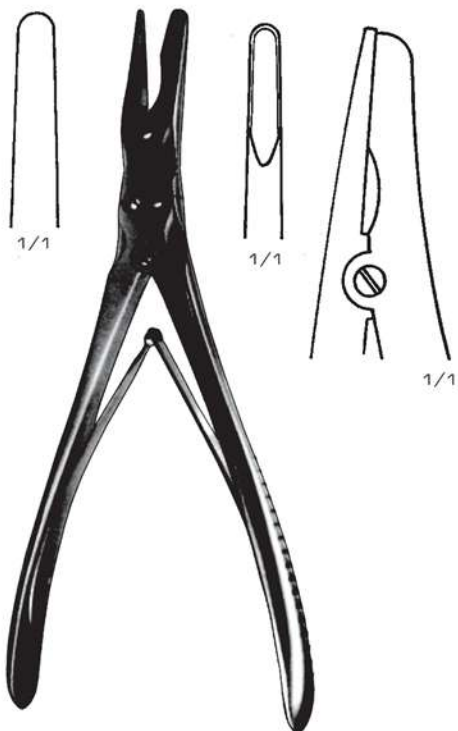

Peiper-Beyer
02-312-18
18 cm / 7"