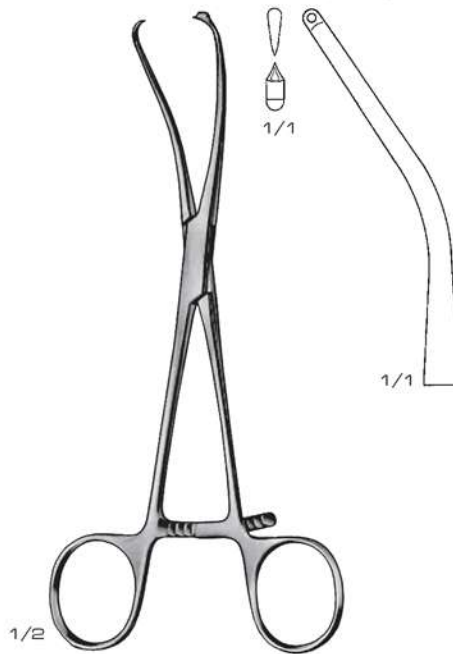

02-076-21  
21 cm / 8 1/4"

02-077-20  
20 cm / 8"

Meyer  
02-078-20  
20 cm / 8"

Reill  
02-079-17  
17 cm / 6 3/4"

Meyer  
02-080-17  
17 cm / 6 3/4"

02-081-14  
14 cm / 5 1/2"

02-082-16  
16 cm / 6¼"

Dingmann  
02-083-185  
18.5 cm / 7¼"

Dingmann  
02-084-185  
18.5 cm / 7¼"

02-085-20

02-086-20

Perman  
02-087-21  
21 cm / 8¼"

02-088-19  
19 cm / 7½"

02-089-19  
19 cm / 7½"

Farabeuf-Lambotte  
02-111-15  
15 cm / 6"

1/2