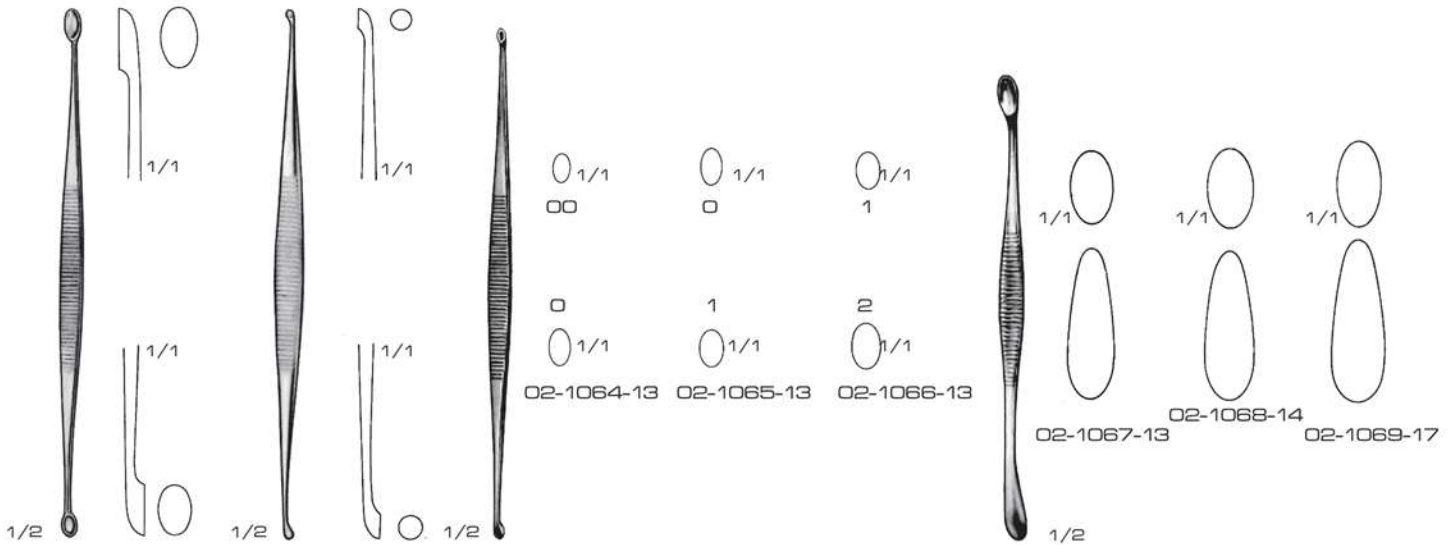

02-1050-27  
27 cm / 10½"

Schumacher  
02-1051-29  
29 cm / 11½"

Lane  
02-1048-25  
25 cm / 10"

Lane-Trethowan  
02-1049-215  
21.5 cm / 8½"

Täger  
02-1052-18  
18 cm / 7"  
Bone lever for angle  
joint operations

Hohmann-Aldinger  
02-1053-27  
27 cm / 10 1/2"

Schumacher Mod. Wagner  
02-1054-34  
34 cm / 13 1/2"

Murphy-Lane  
02-1055-34  
34 cm / 13 1/2"  
Luxation lever

Wagner  
02-1056-33  
33 cm / 13"

02-1057-245  
24.5 cm / 9<sup>3</sup>/<sub>4</sub>"

02-1058-22  
22 cm / 8<sup>3</sup>/<sub>4</sub>"

02-1059-245  
16.5 mm  
Flat

02-1060-245  
16.5 mm  
Semi-circular

02-927-245

Eichler  
02-1059-245 & 02-1060-245  
24.5 cm / 9<sup>3</sup>/<sub>4</sub>"

02-1061-28  
28 cm / 11"