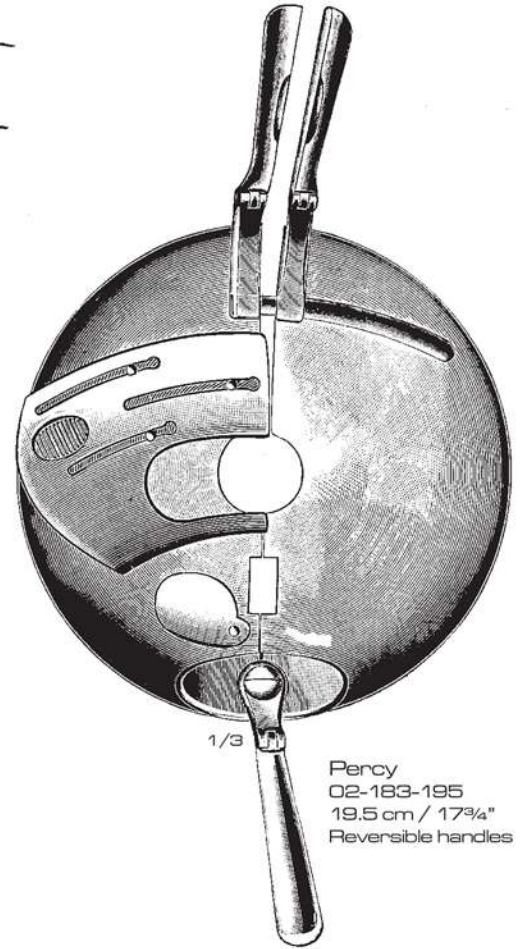

Percy
02-183-195
19.5 cm / 17³/₄"
Reversible handles