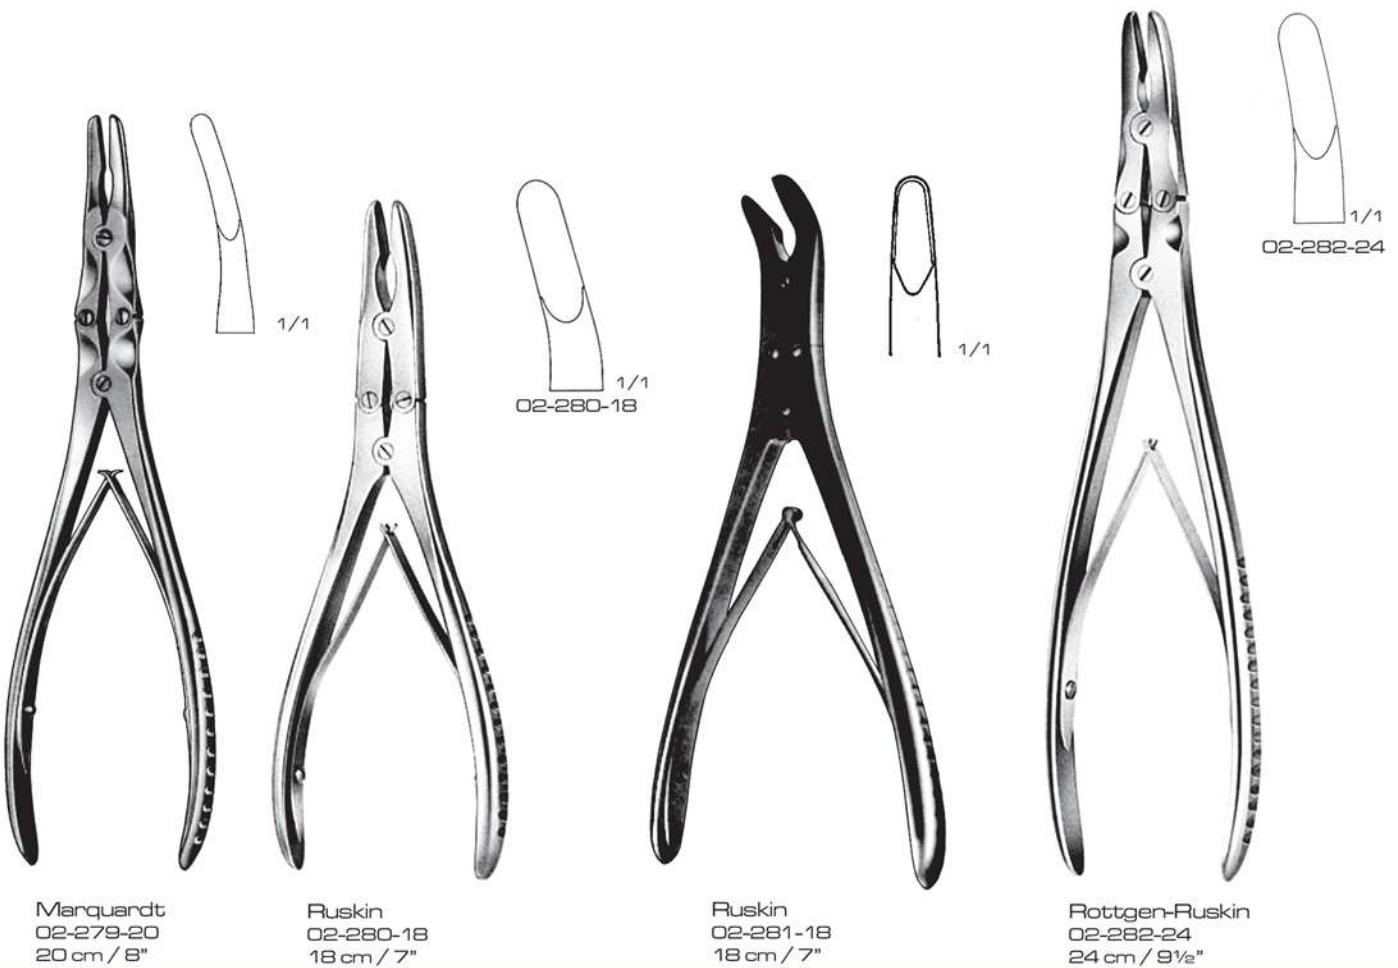

Mead  
02-265-165  
16.5 cm / 6½"

Blumenthal  
02-266-16 To 02-268-16  
16 cm / 6¼"

Olivecrona  
02-269-20  
20 cm / 8"

Hartmann  
02-270-185  
18.5 cm / 7¼"

Zaufal-Jansen  
02-283-18  
18 cm / 7"

Kleinert-Kutz  
02-284-15  
15 cm / 6"