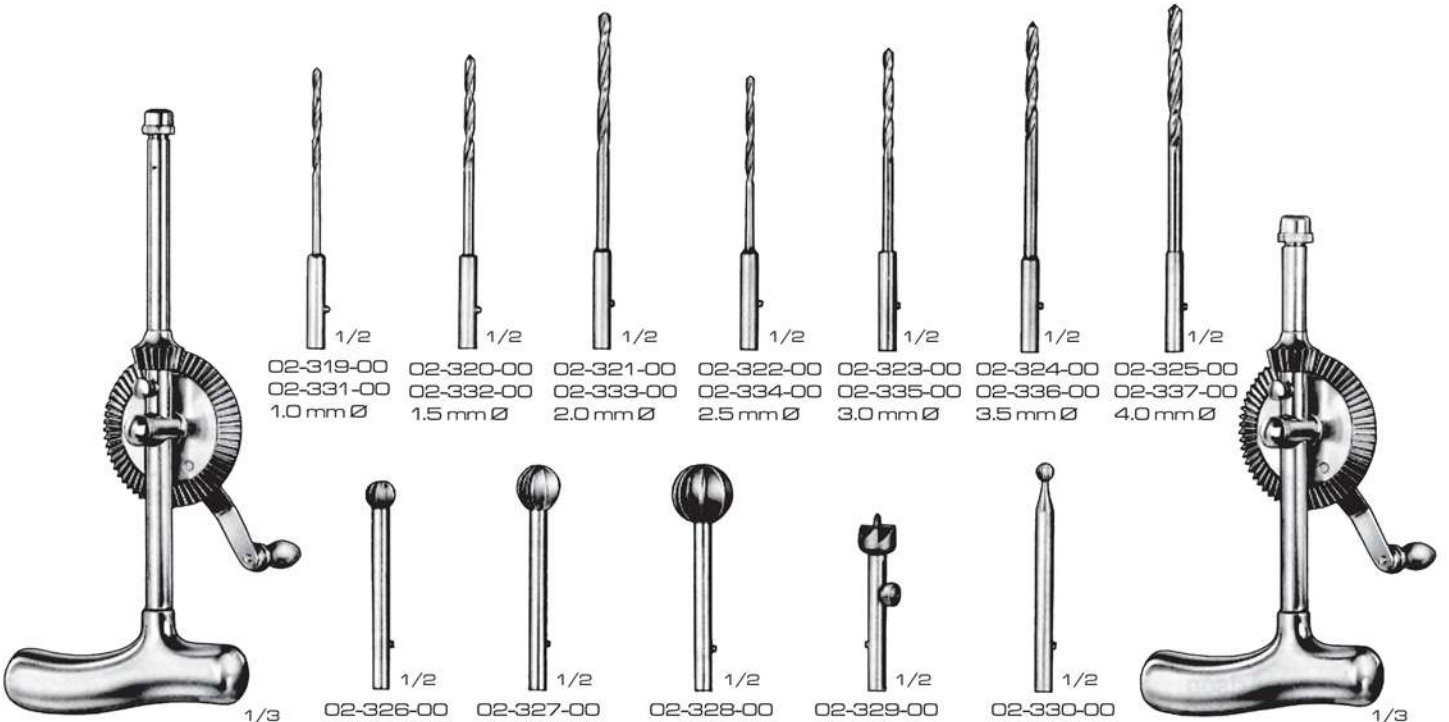

02-319-00 02-320-00 02-321-00 02-322-00 02-323-00 02-324-00 02-325-00
02-331-00 02-332-00 02-333-00 02-334-00 02-335-00 02-336-00 02-337-00
1.0 mm Ø 1.5 mm Ø 2.0 mm Ø 2.5 mm Ø 3.0 mm Ø 3.5 mm Ø 4.0 mm Ø

02-326-00 02-327-00 02-328-00 02-329-00 02-330-00
02-338-00 02-339-00 02-340-00 02-341-00 02-342-00
10 mm Ø 5 mm Ø 8 mm Ø 12 mm Ø 16 mm Ø

Stille-Sherman
02-319-00 To 02-330-00
24 cm / 9½"
With drill

Stille
02-331-00 To 02-342-00
24 cm / 8"
With drill