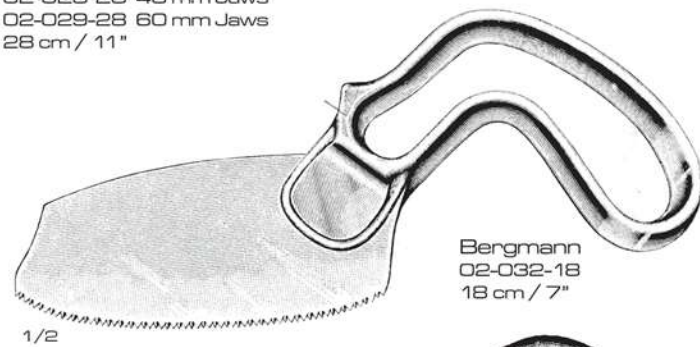

# 02

**GOLD LINE**

**Bruns**  
02-013-24  
24 cm / 9½"

**Walton**  
02-014-24  
24 cm / 9½"

**Lister**  
02-015-18  
18 cm / 7"

**Wolff**  
02-016-18 18 cm / 7"  
02-017-20 20 cm / 8"  
02-018-22 22 cm / 8¾"  
02-019-24 24 cm / 9½"  
02-020-26 26 cm / 10¼"

**Wolff**  
02-021-18  
18 cm / 7"

**Farabeuf**  
02-022-18 18 cm / 7"  
02-023-20 20 cm / 8"  
02-024-24 24 cm / 9½"

**Haglund Stille**  
02-025-28  
28 cm / 11"

**Beeson**  
02-026-30  
30 cm / 12"

**Walton**  
02-027-24  
24 cm / 9½"

Hennig  
02-028-28 40 mm Jaws  
02-029-28 60 mm Jaws  
28 cm / 11"

Quatro  
02-030-23  
23 cm / 9"

Wigmore  
02-031-19  
19 cm / 7 1/2"

Bergmann  
02-032-18  
18 cm / 7"

Bergmann  
02-033-19  
19 cm / 7 1/2"