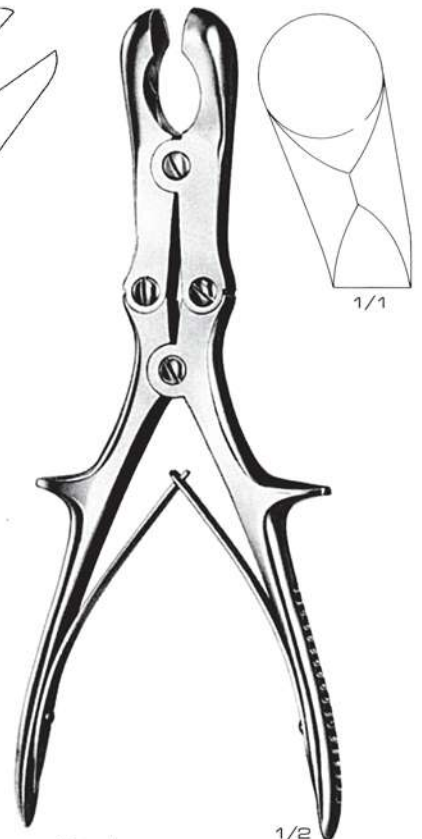

Geiger  
02-285-15  
15 cm / 6"

Frykholm  
02-286-24  
24 cm / 9½" 1/2

02-287-23

02-288-23

Stille-Leksell  
02-287-23 & 02-288-23  
23 cm / 9"

02-289-23 02-290-23

02-291-23

Echin  
02-289-23 To 02-291-23  
23 cm / 9"