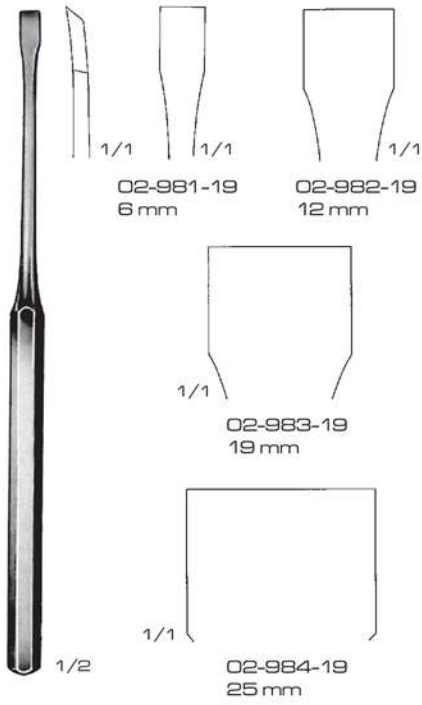

1/1

1/1

02-977-18  
3 mm

02-978-18  
6 mm

02-979-18  
6 mm

1/2

02-977-18 To 02-979-18  
18 cm / 7¼"

1/1

1/1

20 mm

1/2

02-980-275  
27.5 cm / 10¾"

**Key**  
02-981-19 To 02-984-19  
19 cm / 7½"

**Adson**  
02-985-17 To 02-988-17  
17 cm / 6¾"

**Williger**  
02-989-165 & 02-990-17

**Jansen**  
02-991-165  
16.5 cm / 6½"