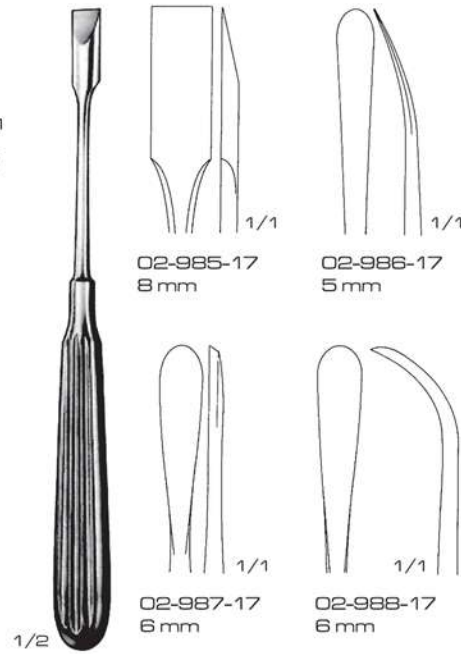

1/1

1/1

02-977-18  
3 mm

02-978-18  
6 mm

02-979-18  
6 mm

1/2

02-977-18 To 02-979-18  
18 cm / 7¼"

1/1

1/1

20 mm

1/2

02-980-275  
27.5 cm / 10¾"

**Key**  
02-981-19 To 02-984-19  
19 cm / 7½"

**Adson**  
02-985-17 To 02-988-17  
17 cm / 6¾"

**Williger**  
02-989-165 & 02-990-17

**Jansen**  
02-991-165  
16.5 cm / 6½"

**Williger**  
02-992-14  
14 cm / 5½"

**Obwegesser**  
02-993-16  
16 cm / 6¼"

**Obwegesser**  
02-994-17 To 02-997-20

Vickers  
02-998-17  
17 cm / 6¾"

Vickers  
02-999-17  
17 cm / 6¾"

02-1000-17  
17 cm / 6¾"