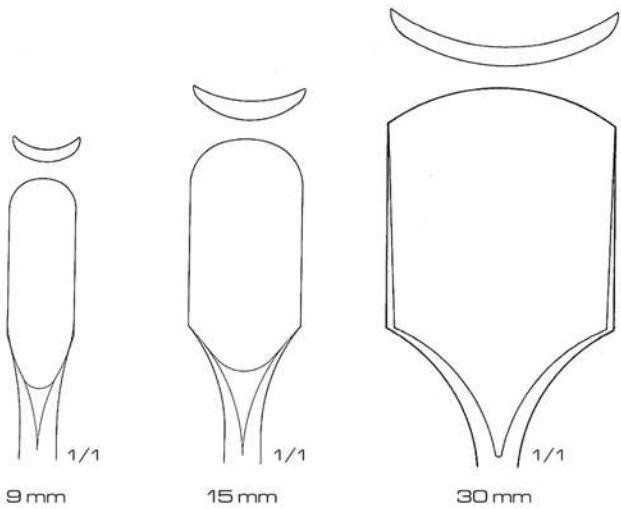

9 mm   15 mm   30 mm