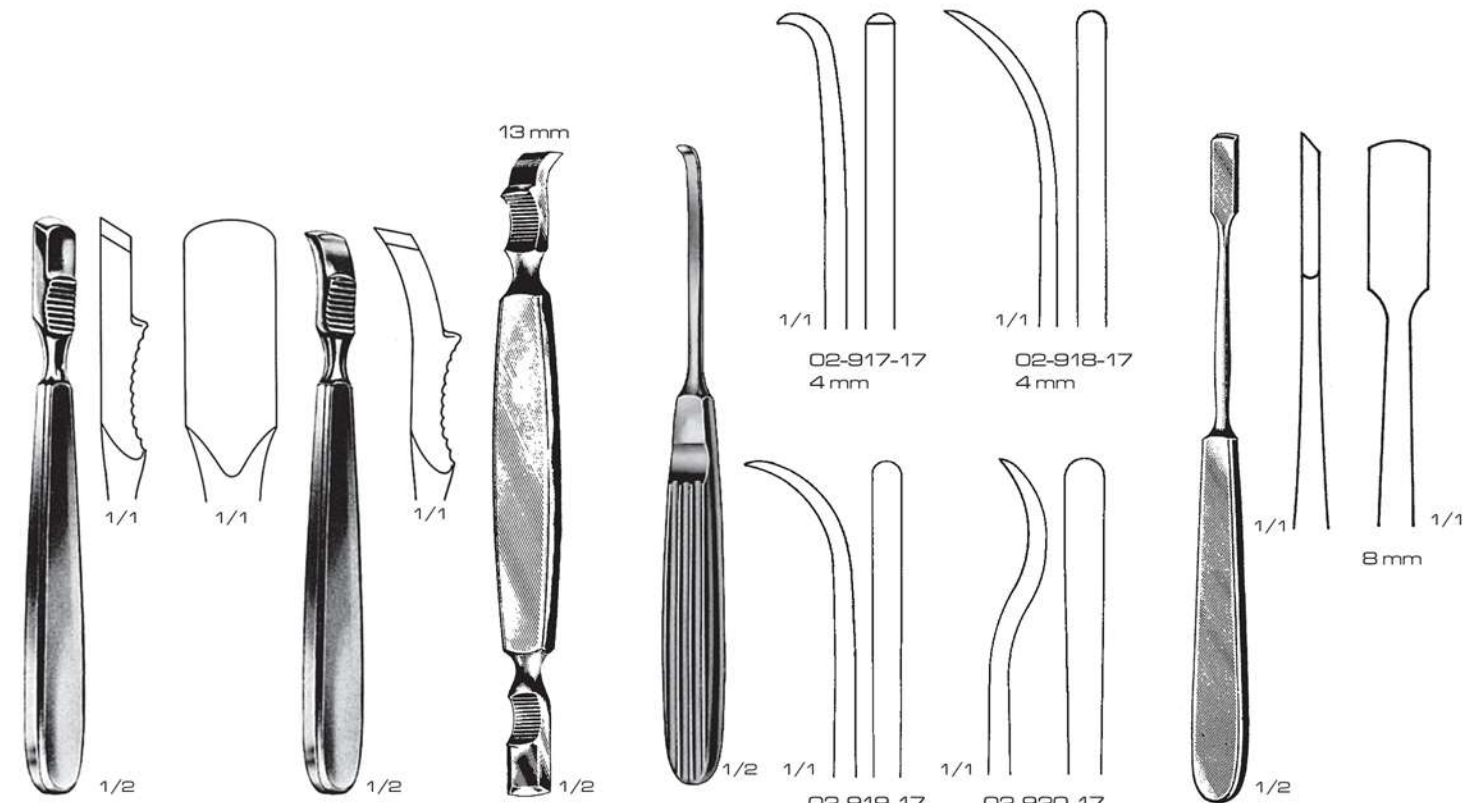

1/1 ●  
02-904-15  
Ø 10 mm

1/1 ●  
02-899-15  
Ø 3 mm

1/1 ●  
02-901-15  
Ø 5 mm

1/1 ●  
02-903-15  
Ø 8 mm

02-905-16 To 02-907-16  
16 cm / 6 1/4"

Caspar  
02-908-18 & 02-909-18  
18 cm / 7"

Lambotte  
02-910-21 To 02-913-21  
21 cm / 8 1/4"