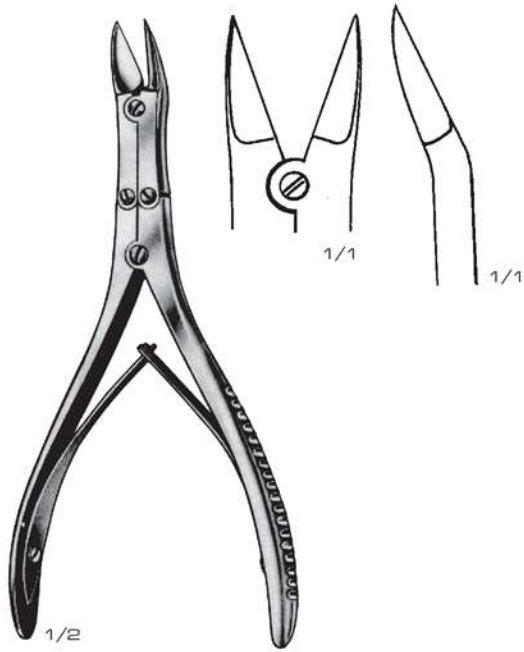

McIndoe
02-226-18
18 cm / 7"