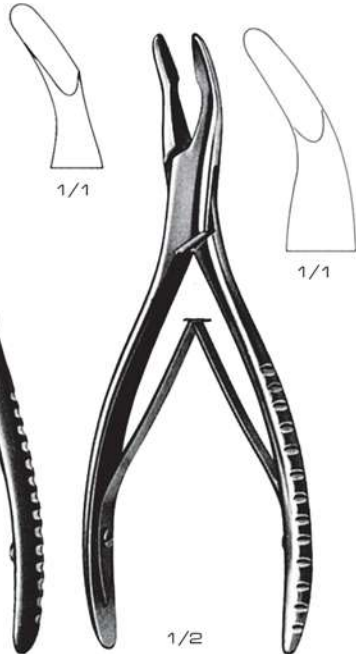

Beyer  
02-248-17 & 02-249-17  
17 cm / 6<sup>3</sup>/<sub>4</sub>"

Jansen  
02-250-18 & 02-251-18  
18 cm / 7"

Jansen  
02-252-18  
18 cm / 7"

Alexander  
02-253-14  
14 cm / 5<sup>1</sup>/<sub>2</sub>"

Jansen  
02-254-18 To 02-256-18  
18 cm / 7"

Cleveland  
02-257-14  
14 cm / 5½"

Cleveland  
02-258-17  
17 cm / 6¾"

Mead  
02-259-165  
16.5 cm / 6½"

Lampert  
02-260-19  
19 cm / 7½"

Mead  
02-261-14 & 02-262-14  
14 cm / 5½"  
02-263-17 & 02-264-17  
17 cm / 6¾"