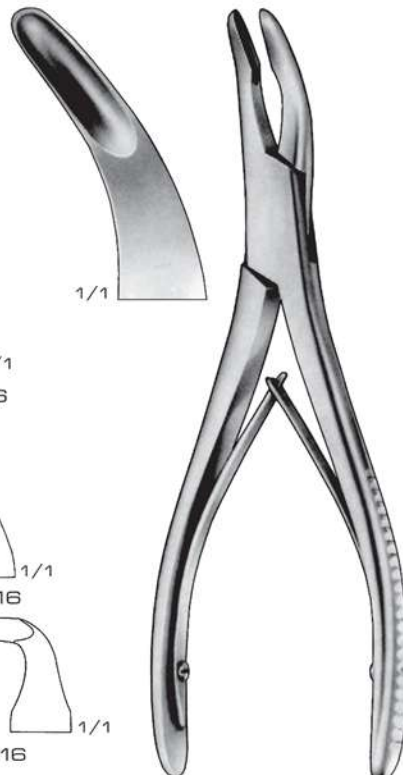

Blumenthal
02-266-16 To 02-268-16
16 cm / 6¼"

Olivecrona
02-269-20
20 cm / 8"