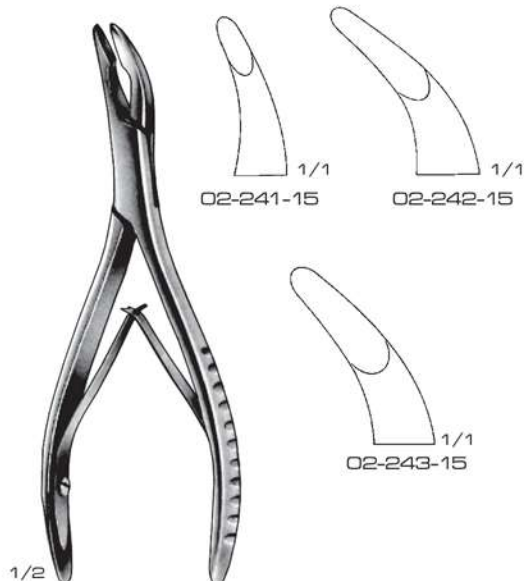

02-238-17 02-239-17  
Stellbrink  
02-238-17 & 02-239-17  
17 cm / 6¾"  
Synovectomy Rongeur

Freidman-Vickers  
02-240-14  
14 cm / 4¾"

Luer  
02-241-15 To 02-243-15  
15 cm / 6"

Luer  
02-244-18 To 02-247-18  
18 cm / 7"