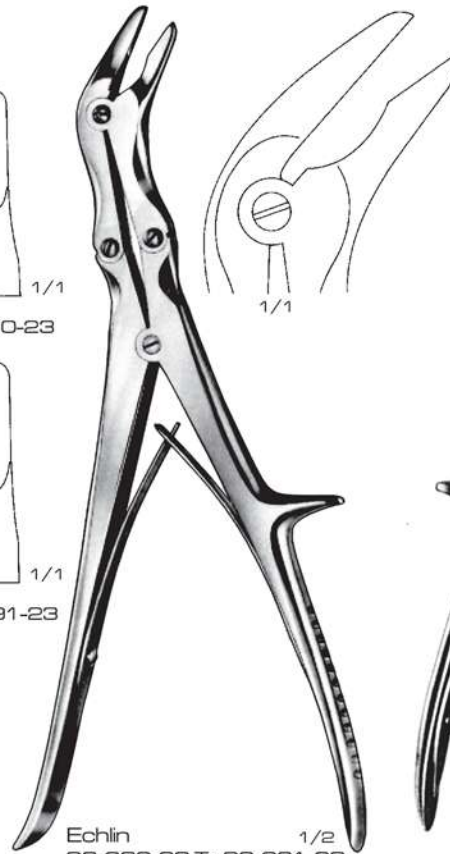

Geiger  
02-285-15  
15 cm / 6"

Frykholm  
02-286-24  
24 cm / 9½" 1/2

02-287-23

02-288-23

Stille-Leksell  
02-287-23 & 02-288-23  
23 cm / 9"

02-289-23 02-290-23

02-291-23

Echin  
02-289-23 To 02-291-23  
23 cm / 9"