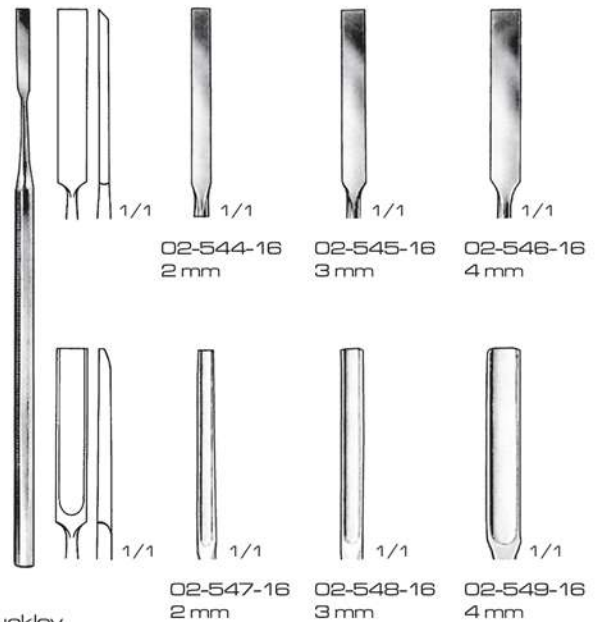

Hoke  
 02-529-17 To 02-533-17  
 17 cm / 6 3/4"

02-534-16 4 mm  
 02-535-16 4 mm

Freer  
 02-534-16 & 02-535-16  
 16 cm / 6 1/4"

West  
 02-536-17  
 16 cm / 6 1/4"  
 4 mm

West  
 02-537-17  
 16 cm / 6 1/4"  
 4 mm

Bishop  
 02-538-15 2 mm  
 02-539-15 3 mm  
 02-540-15 4 mm  
 02-541-15 5 mm  
 02-542-15 6 mm  
 02-543-15 8 mm  
 15 cm / 6"

Buckley  
 02-544-16 To 02-549-16  
 16 cm / 6 1/4"

1/2

Sheehan  
02-575-16 To 02-582-16  
16 cm / 6 1/4"