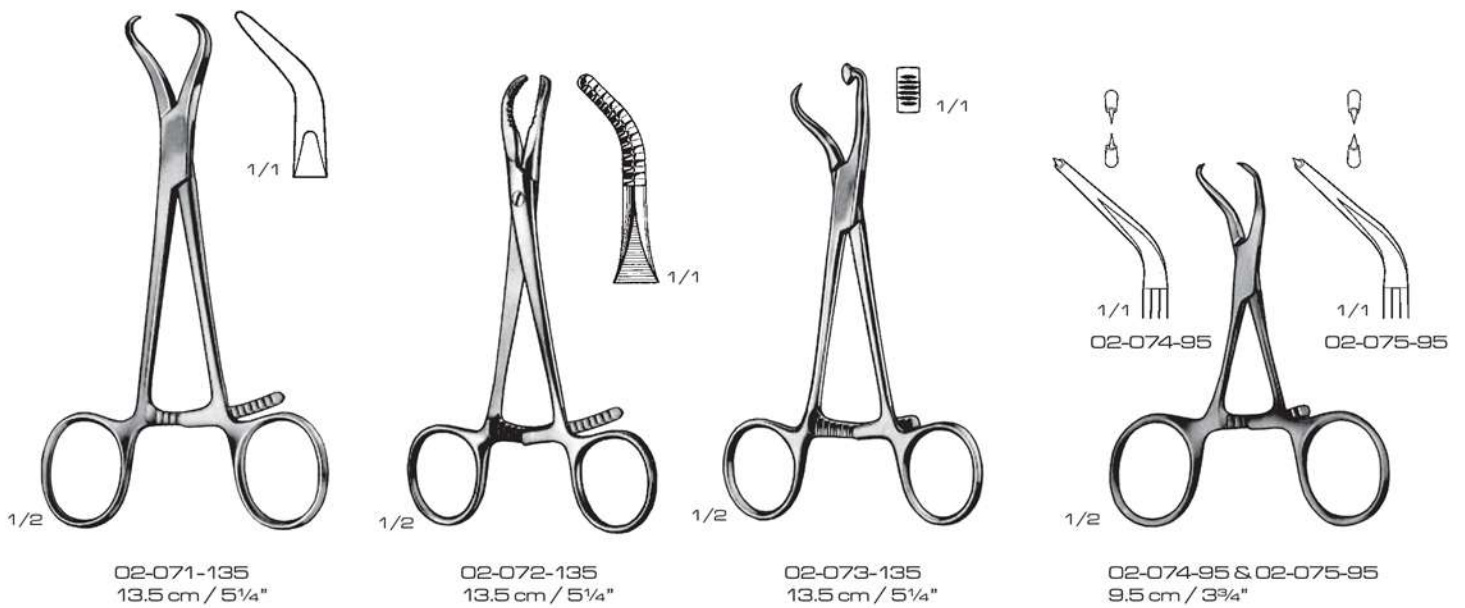

Gigli  
02-052-30 30 cm / 12"  
02-053-40 40 cm / 15<sup>3</sup>/<sub>4</sub>"  
02-054-50 50 cm / 19<sup>3</sup>/<sub>4</sub>"

Olivecrona  
02-055-30 30 cm / 12"  
02-056-40 40 cm / 15<sup>3</sup>/<sub>4</sub>"  
02-057-50 50 cm / 19<sup>3</sup>/<sub>4</sub>"

02-026-05  
5 cm / 2"  
Hook handle  
for wire saws

Lindemann  
02-058-20  
20 cm / 8"

Bruns  
02-059-21  
21 cm / 8<sup>1</sup>/<sub>4</sub>"

Langenbeck  
02-060-23  
23 cm / 9"

Langenbeck  
02-061-23  
23 cm / 9"

Charrierre  
02-062-33 33 cm / 13<sup>1</sup>/<sub>4</sub>"  
02-063-35 35 cm / 14"  
02-064-45 45 cm / 18"  
With 2 blades  
Blades width 12, 15 mm

Collin  
02-065-33  
33 cm / 13<sup>1</sup>/<sub>4</sub>"  
With 3 blades  
Blades width 6, 8, 12 mm  
02-066-35  
35 cm / 14"  
With 4 blades  
Blades width 4, 5, 8, 12 mm