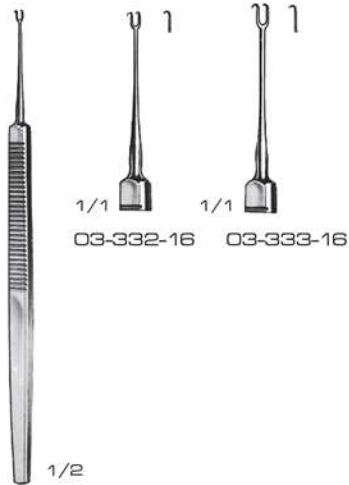

1/2

Little  
03-316-20  
20 cm / 8"

1/1 03-330-16 Sharp  
1/1 03-331-16 Blunt

Graefe  
03-330-16 & 03-331-16  
16 cm / 6¼"

1/1 03-332-16  
1/1 03-333-16

Guthrie  
03-332-16 & 03-333-16  
16 cm / 6¼"

1/1

O'Conner  
03-334-16  
16 cm / 6¼"