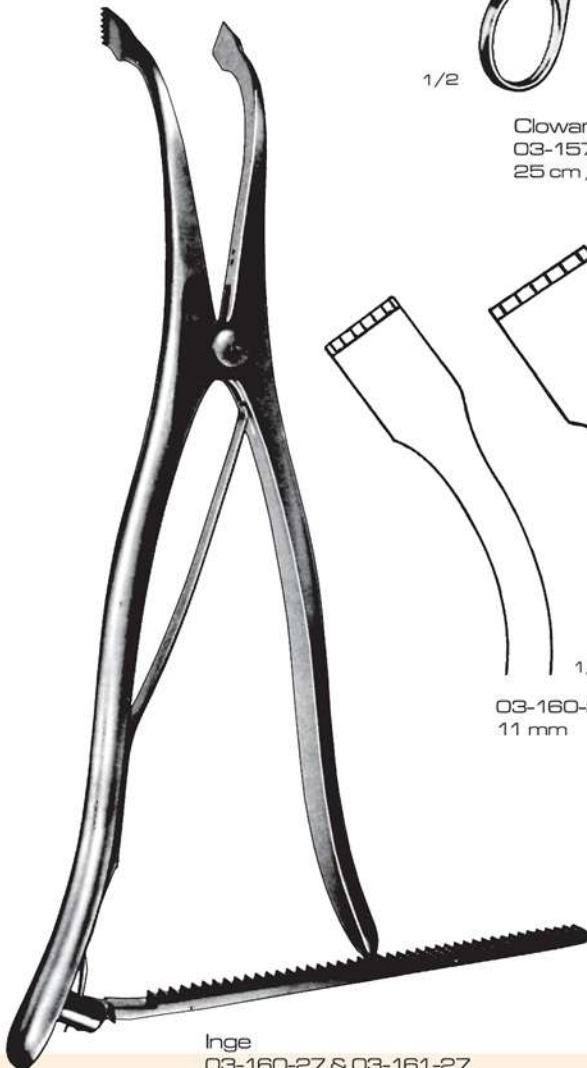

03-160-27
11 mm

03-161-27
15 mm

1/1

1/1

Inge
03-160-27 & 03-161-27
27 cm / 10 3/4"