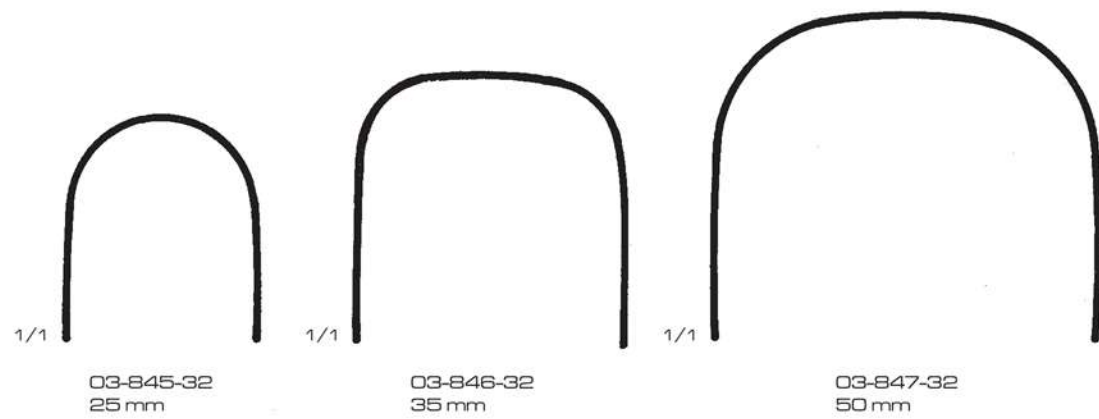

Deaver  
03-827-30  
30 cm / 12"

Deaver  
03-828-33  
33 cm / 13"

Deaver  
03-829-36  
36 cm / 14"

Deaver

With comfort handle

03-830-23	23 cm / 9"	25 mm
03-831-30	30 cm / 12"	25 mm
03-832-33	33 cm / 13"	25 mm
03-833-36	36 cm / 14"	25 mm
03-834-30	30 cm / 12"	38 mm
03-835-30	30 cm / 12"	50 mm
03-836-30	30 cm / 12"	75 mm
03-837-36	36 cm / 14"	100 mm

38 mm

1/2

Deaver  
03-838-30  
30 cm / 12"

50 mm

1/2

Deaver  
03-839-30  
30 cm / 12"

75 mm

1/2

Deaver  
03-840-30  
30 cm / 12"

Deaver  
03-841-31 To 03-844-31  
31 cm / 12<sup>1</sup>/<sub>4</sub>"

Deaver  
03-845-32 To 03-847-32  
32 cm / 12<sup>3</sup>/<sub>4</sub>"

1/3

03-853-30  
30 cm / 12"

Allison  
03-854-25  
25 cm / 10"