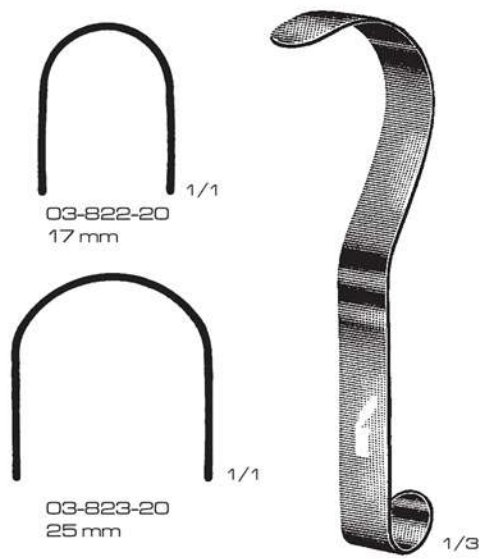

Brunner  
03-808-275 To 03-814-275  
27.5 cm / 10<sup>3</sup>/<sub>4</sub>"

03-815-32  
26 cm / 10<sup>3</sup>/<sub>4</sub>"

1/1

Harrington-Baby  
03-816-25  
25 cm / 10"

1/2

Harrington  
03-817-32  
165 x 190 mm

Harrington  
03-818-32  
115 x 190 mm

1/1

1/1

Harrington-Pemberton  
03-819-32  
62 x 180 mm

Harrington  
03-820-32 & 03-821-32  
32 cm / 12 3/4"

03-820-32  
62 x 127 mm

03-821-32  
40 x 127 mm

1/1

1/1

1/1

03-817-32  
03-818-32  
03-819-32  
32 cm / 12 3/4"

Deaver-Baby  
03-822-20 & 03-823-20  
20 cm / 8"

Deaver  
03-824-18  
18 cm / 7"

Deaver  
03-825-215  
21.5 cm / 8 1/4"

Deaver  
03-826-23  
23 cm / 9"