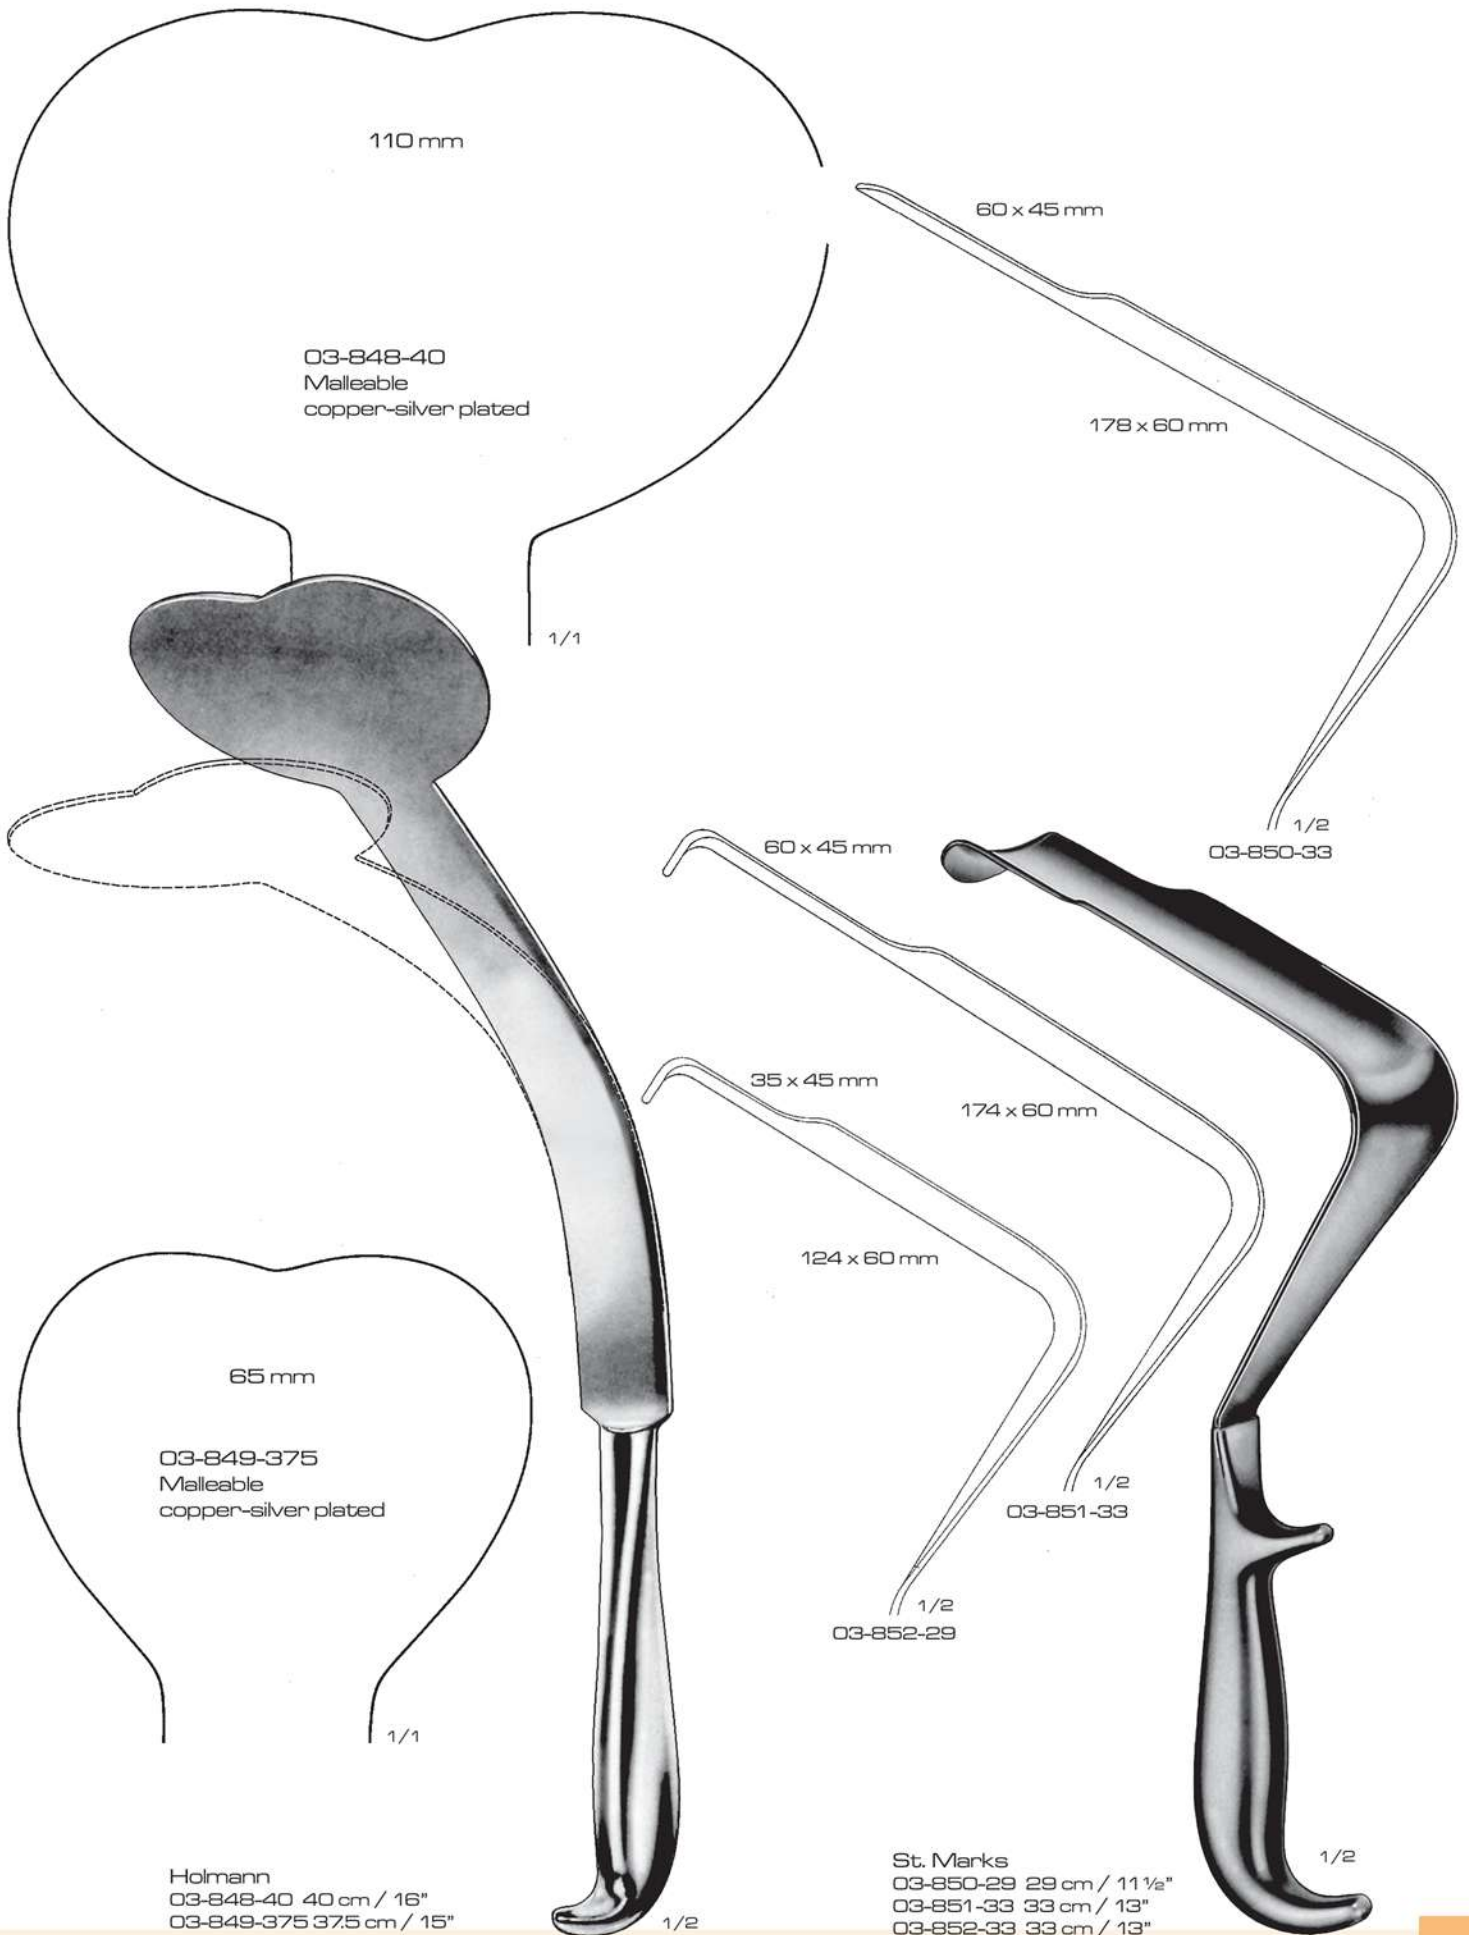

38 mm

1/2

Deaver  
03-838-30  
30 cm / 12"

50 mm

1/2

Deaver  
03-839-30  
30 cm / 12"

75 mm

1/2

Deaver  
03-840-30  
30 cm / 12"

Deaver  
03-841-31 To 03-844-31  
31 cm / 12<sup>1</sup>/<sub>4</sub>"

Deaver  
03-845-32 To 03-847-32  
32 cm / 12<sup>3</sup>/<sub>4</sub>"

1/3

03-853-30  
30 cm / 12"

Allison  
03-854-25  
25 cm / 10"