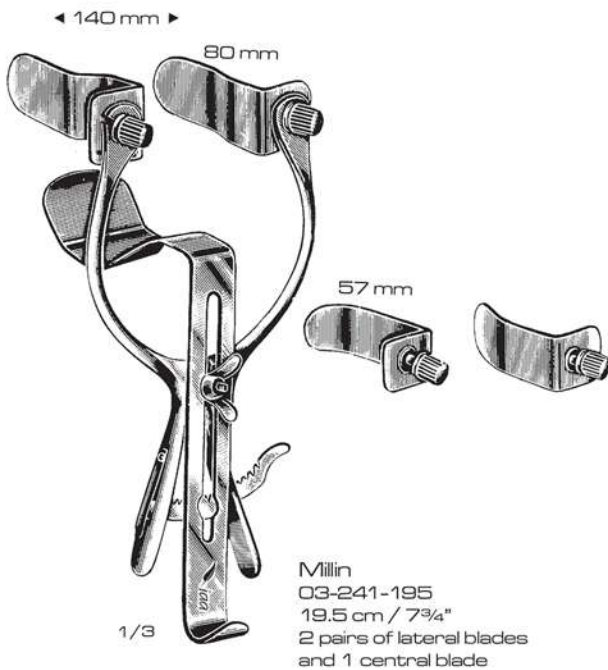

Ulrich-St. Gallen

Opening  
 03-235-00 16 cm / 6<sup>1</sup>/<sub>4</sub>"  
 03-236-00 18 cm / 7"  
 03-237-00 21 cm / 8<sup>1</sup>/<sub>4</sub>"

Collin

Lateral Blades Central blade  
 03-238-30 50 x 58 mm 62 x 67 mm  
 03-239-30 62 x 80 mm 62 x 80 mm  
 30 cm / 12"

O'Sullivan-O'Conner

03-240-00  
 With three blades

Millin  
03-241-195  
19.5 cm / 7<sup>3</sup>/<sub>4</sub>"  
2 pairs of lateral blades  
and 1 central blade

Millin  
03-242-18  
18 cm / 7"  
2 Lateral blades 57 x 25 mm  
2 Lateral blades 80 x 25 mm  
1 Central blade 110 x 45 mm