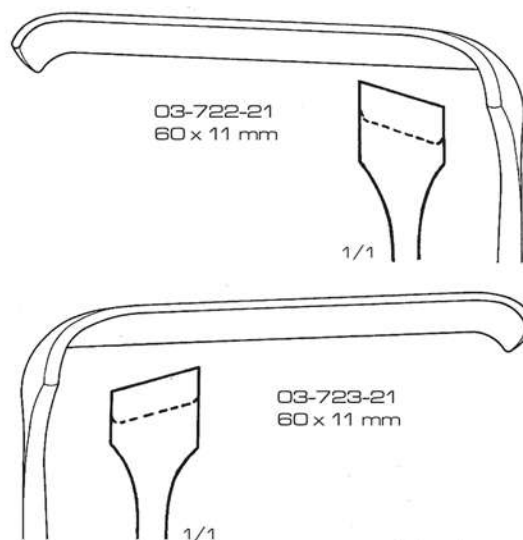

Rasmus  
 03-706-20 55 x 12 mm  
 03-707-20 60 x 12 mm  
 03-708-20 70 x 14 mm  
 03-709-20 80 x 16 mm  
 20 cm / 8"

03-710-17  
 17 cm / 6¾"

Rowe  
 03-711-17  
 17 cm / 6¾"

Blount  
 03-712-18  
 18 cm / 7"

03-713-17  
 17 cm / 6¾"

Rowe  
 03-714-20  
 20 cm / 8"  
 03-714-23  
 23 cm / 9"

03-715-27  
 82 x 28 mm

03-716-27  
 73 x 28 mm

03-717-27  
 45 x 25 mm

Heaney  
 03-715-27 To  
 03-717-27  
 27 cm / 10½"