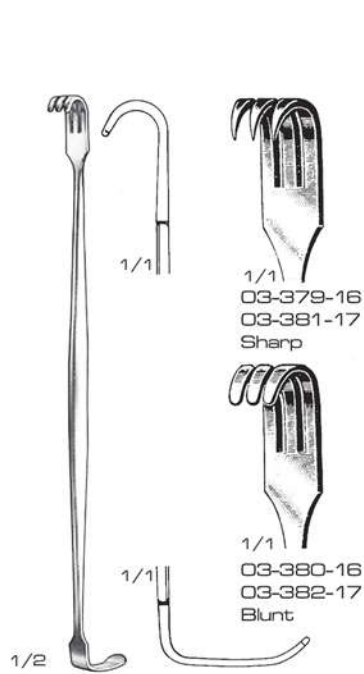

Cushing  
03-363-19 &  
03-364-19  
19 cm / 7½"

Cushing  
03-365-25 &  
03-366-28  
28 cm / 11"

03-367-18 To 03-369-18  
18 cm / 7"

03-370-165  
16.5 cm / 6½"

Wagener  
03-371-15 To 03-374-15  
15 cm / 6"

Mannerfield Modif.  
03-375-15  
15 cm / 6"  
Sharp

Jackson  
03-376-17  
17 cm / 6¾"

Baby-Senn-Miller  
03-377-15 & 03-378-15  
15 cm / 6"

Senn-Miller  
03-379-16 & 03-380-16  
16 cm / 6 1/4"

Senn-Miller  
03-381-17 &  
03-382-17  
17 cm / 6 3/4"