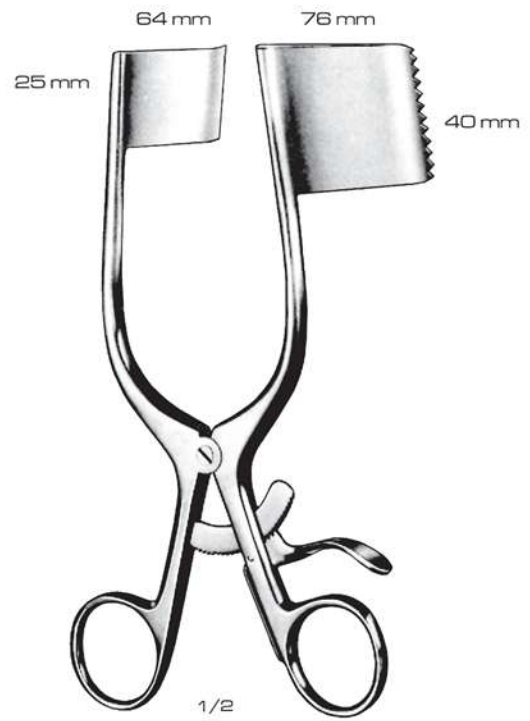

Darling  
03-119-18  
18 cm / 7"

Darling  
03-120-18  
18 cm / 7"

De-Bakey  
03-124-10  
10 cm / 4"

Gelpi-Baby  
03-125-13  
13 cm / 5 1/8"

Gelpi-Seiltz  
03-127-15  
15 cm / 6"

Gelpi  
03-121-165 16.5 cm / 6 1/2"  
03-122-18 18 cm / 7"  
03-123-19 19 cm / 7 1/2"  
Strong Model