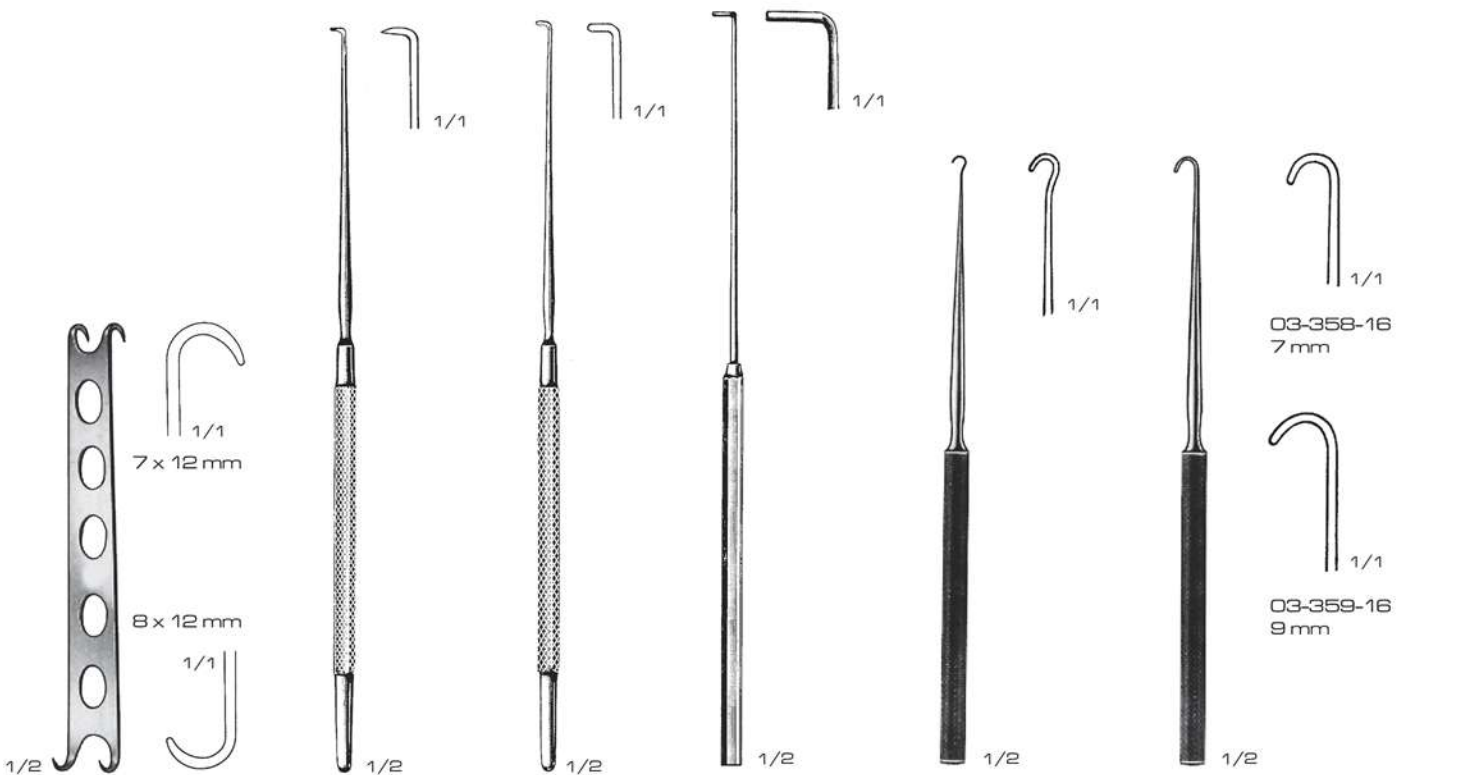

1/1

Kilner  
03-342-15  
15 cm / 6"

Gillies  
03-343-18 &  
03-344-18  
18 cm / 7"

Freer  
03-345-15  
15 cm / 6"

Joseph  
03-346-16 To 03-350-16  
16 cm / 6 1/4"

Jaeger  
03-351-135  
13.5 cm / 5 1/4"

Kilner  
03-352-08  
8 cm / 3 1/4"  
Sharp