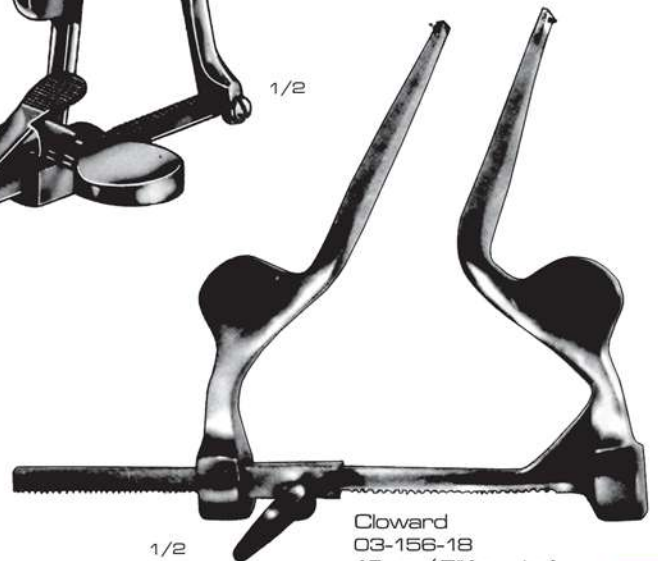

03-147-13  
13 cm / 5 1/8"

Knighton  
03-148-19  
19 cm / 7 1/2"

Knighton  
03-149-19  
19 cm / 7 1/2"

Cloward  
03-150-16  
16 cm / 6 1/4"

Cloward  
03-154-15  
15 cm / 6"

Cloward  
03-155-135  
13.5 cm / 5 3/4"

Cloward  
03-151-16 16 cm / 6 1/4"  
03-152-18 18 cm / 7"  
03-153-23 23 cm / 9"

Cloward  
03-156-18  
18 cm / 7" (opening)

03-157-25  
25-50 x 55 mm

03-158-25  
25-50 x 65 mm

1/1

1/2

Cloward-Hoen  
03-157-25 & 03-158-25  
25 cm / 10"