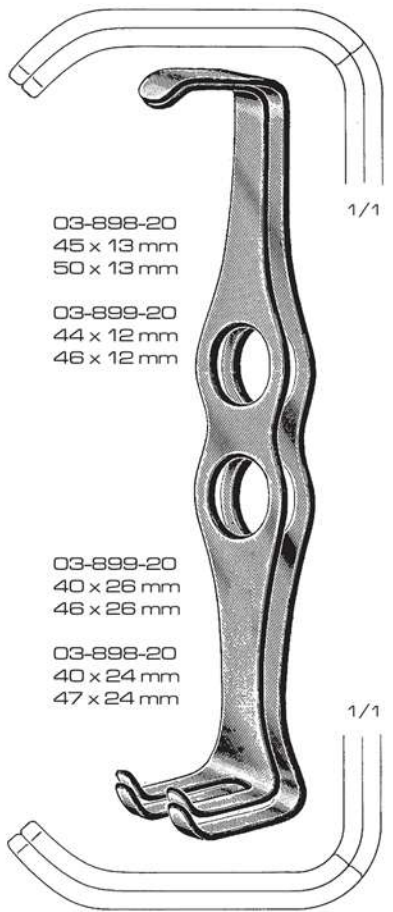

43 x 24 mm

46 x 28 mm

1/2

1/2

1/2

**Roux**  
03-887-17  
03-888-19

**Roux**  
03-887-17  
17 cm / 6¾"

**Roux**  
03-888-19  
19 cm / 6½"

11 x 4 mm

19 x 6 mm

1/2

1/2

**Chile**  
03-889-11  
11 cm / 4¼"

10 x 8 mm

12 x 11 mm

1/2

1/2

**Luer**  
03-890-11  
11 cm / 4¼"

Farabeuf  
03-891-14  
15 cm / 6"

Lane  
03-892-23  
23 cm / 9" 15 x 20 mm  
03-893-24  
24 cm / 9 1/2" 28 x 40 mm  
Same size both sides

Farabeuf  
03-894-18  
18 cm / 7"

Rose  
03-895-14  
13 cm / 5 1/8"

03-898-20  
45 x 13 mm  
50 x 13 mm

03-899-20  
44 x 12 mm  
46 x 12 mm

03-899-20  
40 x 26 mm  
46 x 26 mm

03-898-20  
40 x 24 mm  
47 x 24 mm

Mathieu  
03-898-20 Set of 2  
03-899-20 Set of 2  
20 cm / 8"