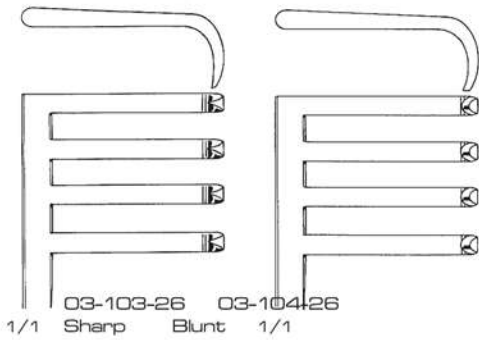

1/2

Henley  
03-095-165 & 03-096-165  
16.5 cm / 6½"  
With central blade

1/1

03-095-165  
3 x 4 Prongs  
Sharp

1/1

03-096-165  
3 x 4 Prongs  
Blunt

Adson  
 03-097-13 & 03-098-13  
 13 cm / 5"  
 3 x 4 Prongs