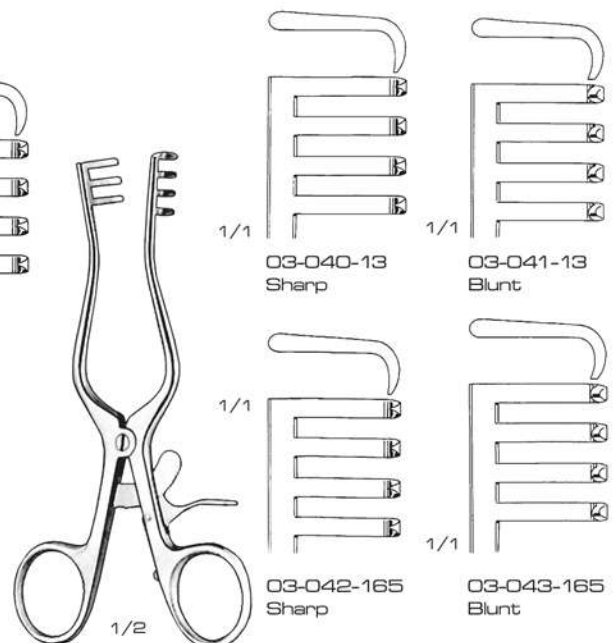

03-023-10 & 03-024-10  
10 cm / 4"

Stevenson  
03-025-75  
7.5 cm / 3"  
Sharp

Jansen  
03-026-10 To 03-028-10  
10 cm / 4"

03-026-10  
Sharp

03-028-10  
Blunt

03-027-10  
1 Sharp and  
2 blunt prongs

Wagner-Jansen  
03-029-11  
11 cm / 4 1/4"

Jansen  
03-030-10  
10 cm / 4"

Gifford-Jansen  
03-031-11  
10 cm / 4"  
Sharp

03-032-11  
11 cm / 4 1/4"

Weitlaner-Loktite  
03-033-105 & 03-034-105  
10.5 cm / 4 1/8"  
2 x 3 Prongs

Weitlaner-Wullstein  
03-035-13 & 03-036-13  
13 cm / 5 1/8"  
3 x 3 Prongs

Weitlaner-Baby  
03-037-13  
13 cm / 5 1/8"

Milligan  
03-038-13  
13 cm / 5 1/8"  
3 x 3 Prongs

Mollison  
03-039-15  
15 cm / 6"  
4 x 4 Prongs

03-040-13 & 03-041-13  
13 cm / 5 1/8"  
3 x 4 Prongs

03-042-165 & 03-043-165  
16.5 cm / 6 1/2"  
3 x 4 Prongs