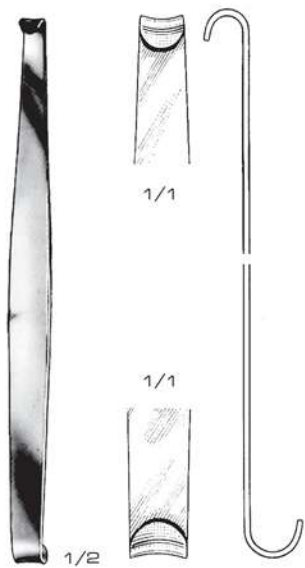

43 x 24 mm

46 x 28 mm

1/2

1/2

1/2

**Roux**  
03-887-17  
03-888-19

**Roux**  
03-887-17  
17 cm / 6¾"

**Roux**  
03-888-19  
19 cm / 6½"

1/2

**Luer**  
03-890-11  
11 cm / 4¼"

Farabeuf  
03-891-14  
15 cm / 6"

Lane  
03-892-23  
23 cm / 9" 15 x 20 mm  
03-893-24  
24 cm / 9 1/2" 28 x 40 mm  
Same size both sides

Farabeuf  
03-894-18  
18 cm / 7"

Rose  
03-895-14  
13 cm / 5 1/8"

03-898-20  
45 x 13 mm  
50 x 13 mm

03-899-20  
44 x 12 mm  
46 x 12 mm

03-899-20  
40 x 26 mm  
46 x 26 mm

03-898-20  
40 x 24 mm  
47 x 24 mm

Mathieu  
03-898-20 Set of 2  
03-899-20 Set of 2  
20 cm / 8"

Mini-Roux  
03-896-14  
14 cm / 5 1/2"

Farabeuf  
03-897-14  
12 cm / 4 3/4"

**OGE**