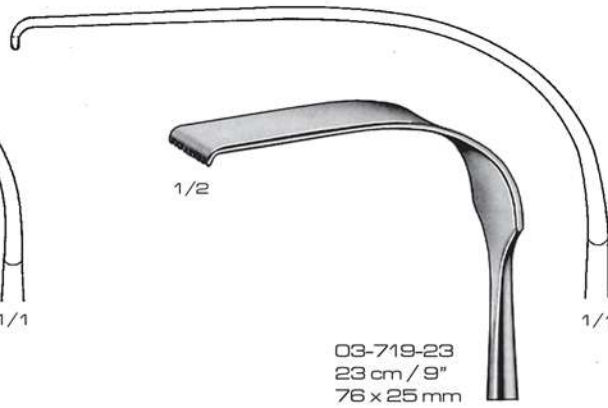

Rasmus  
 03-706-20 55 x 12 mm  
 03-707-20 60 x 12 mm  
 03-708-20 70 x 14 mm  
 03-709-20 80 x 16 mm  
 20 cm / 8"

03-710-17  
 17 cm / 6¾"

Rowe  
 03-711-17  
 17 cm / 6¾"

Blount  
 03-712-18  
 18 cm / 7"

03-713-17  
 17 cm / 6¾"

Rowe  
 03-714-20  
 20 cm / 8"  
 03-714-23  
 23 cm / 9"

03-715-27  
 82 x 28 mm

03-716-27  
 73 x 28 mm

03-717-27  
 45 x 25 mm

Heaney  
 03-715-27 To  
 03-717-27  
 27 cm / 10½"