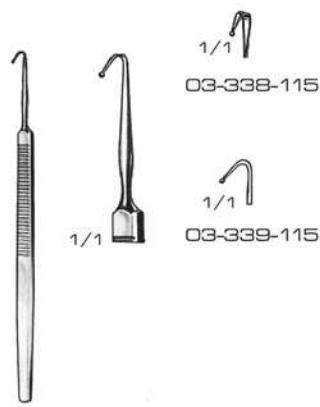

1/1

Cottle  
03-335-16  
16 cm / 6¼"

1/1

Cottle  
03-336-16  
16 cm / 6¼"

1/1

Lange  
03-337-23  
23 cm / 9"

1/1

1/1 03-338-115