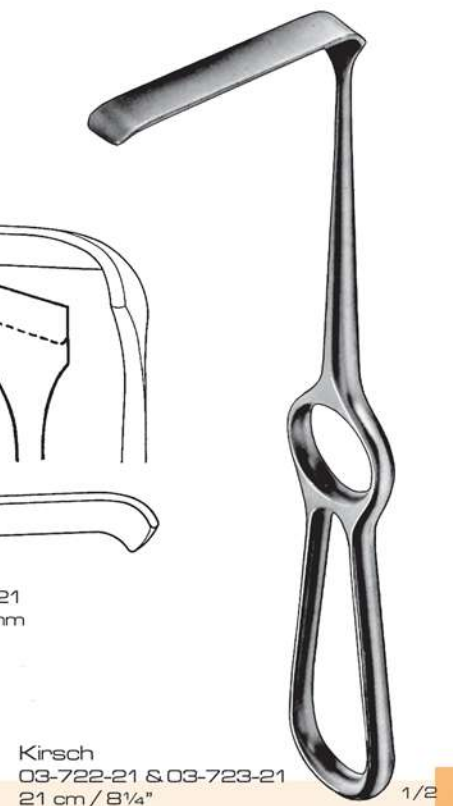

Rasmus  
 03-706-20 55 x 12 mm  
 03-707-20 60 x 12 mm  
 03-708-20 70 x 14 mm  
 03-709-20 80 x 16 mm  
 20 cm / 8"

03-710-17  
 17 cm / 6¾"

Rowe  
 03-711-17  
 17 cm / 6¾"

Blount  
 03-712-18  
 18 cm / 7"

03-713-17  
 17 cm / 6¾"

Rowe  
 03-714-20  
 20 cm / 8"  
 03-714-23  
 23 cm / 9"

03-715-27  
 82 x 28 mm

03-716-27  
 73 x 28 mm

03-717-27  
 45 x 25 mm

Heaney  
 03-715-27 To  
 03-717-27  
 27 cm / 10½"