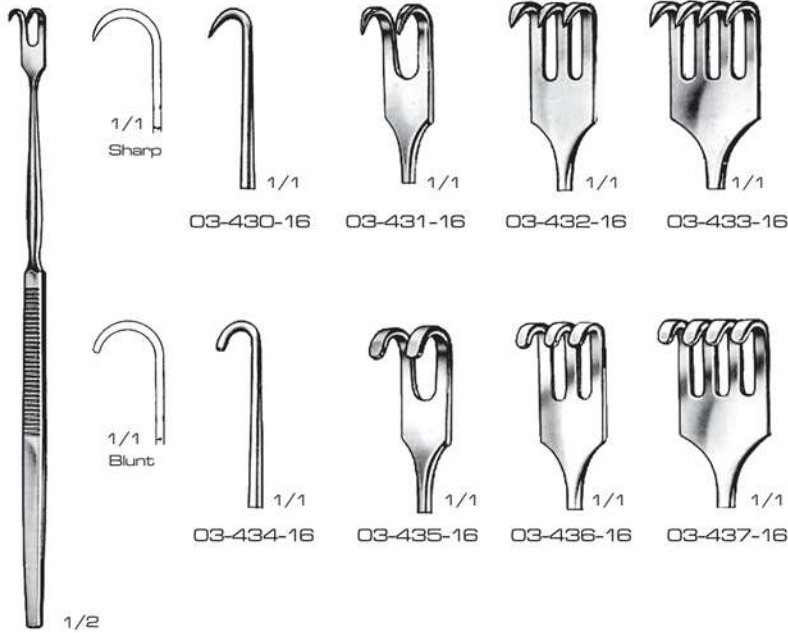

1/1
Sharp

03-430-16 03-431-16 03-432-16 03-433-16

1/1
Blunt

03-434-16 03-435-16 03-436-16 03-437-16

03-430-16 To 03-437-16
16 cm / 6 1/4"