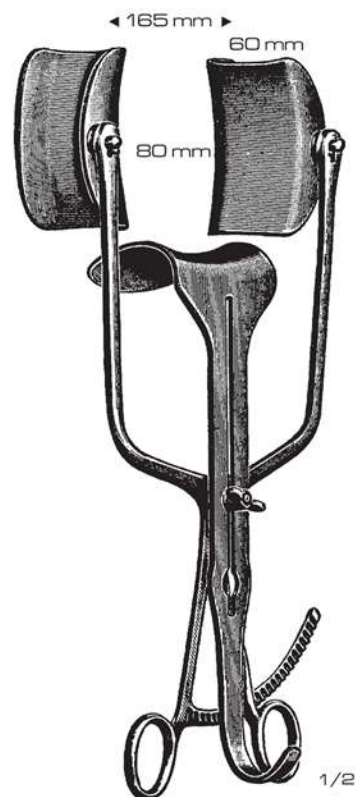

Dettingen
03-173-27
27 cm / 10 1/2"
Central blade 50 x 65 mm