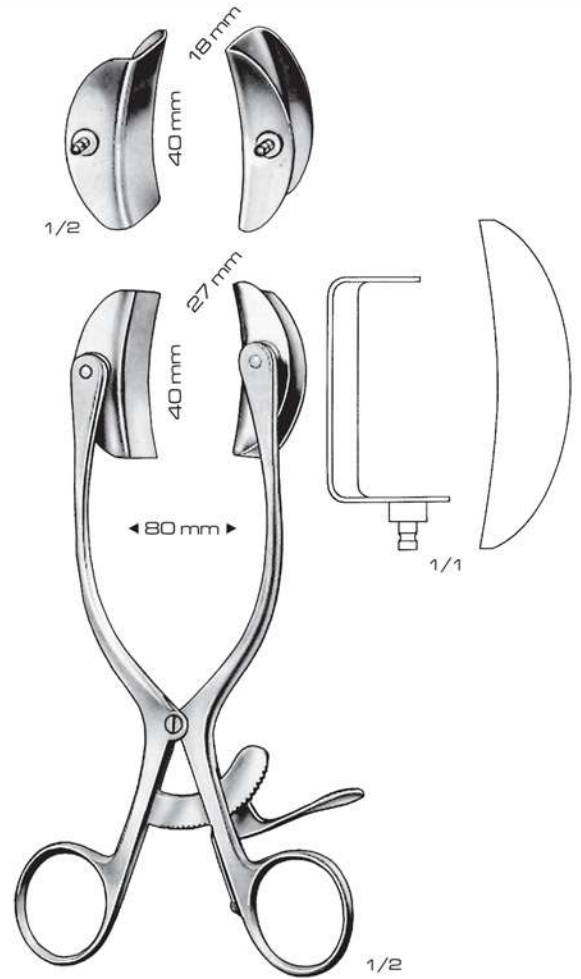

Cloward  
03-151-16 16 cm / 6 1/4"  
03-152-18 18 cm / 7"  
03-153-23 23 cm / 9"

Cloward  
03-156-18  
18 cm / 7" (opening)

03-157-25  
25-50 x 55 mm

03-158-25  
25-50 x 65 mm

1/1

1/2

Cloward-Hoen  
03-157-25 & 03-158-25  
25 cm / 10"