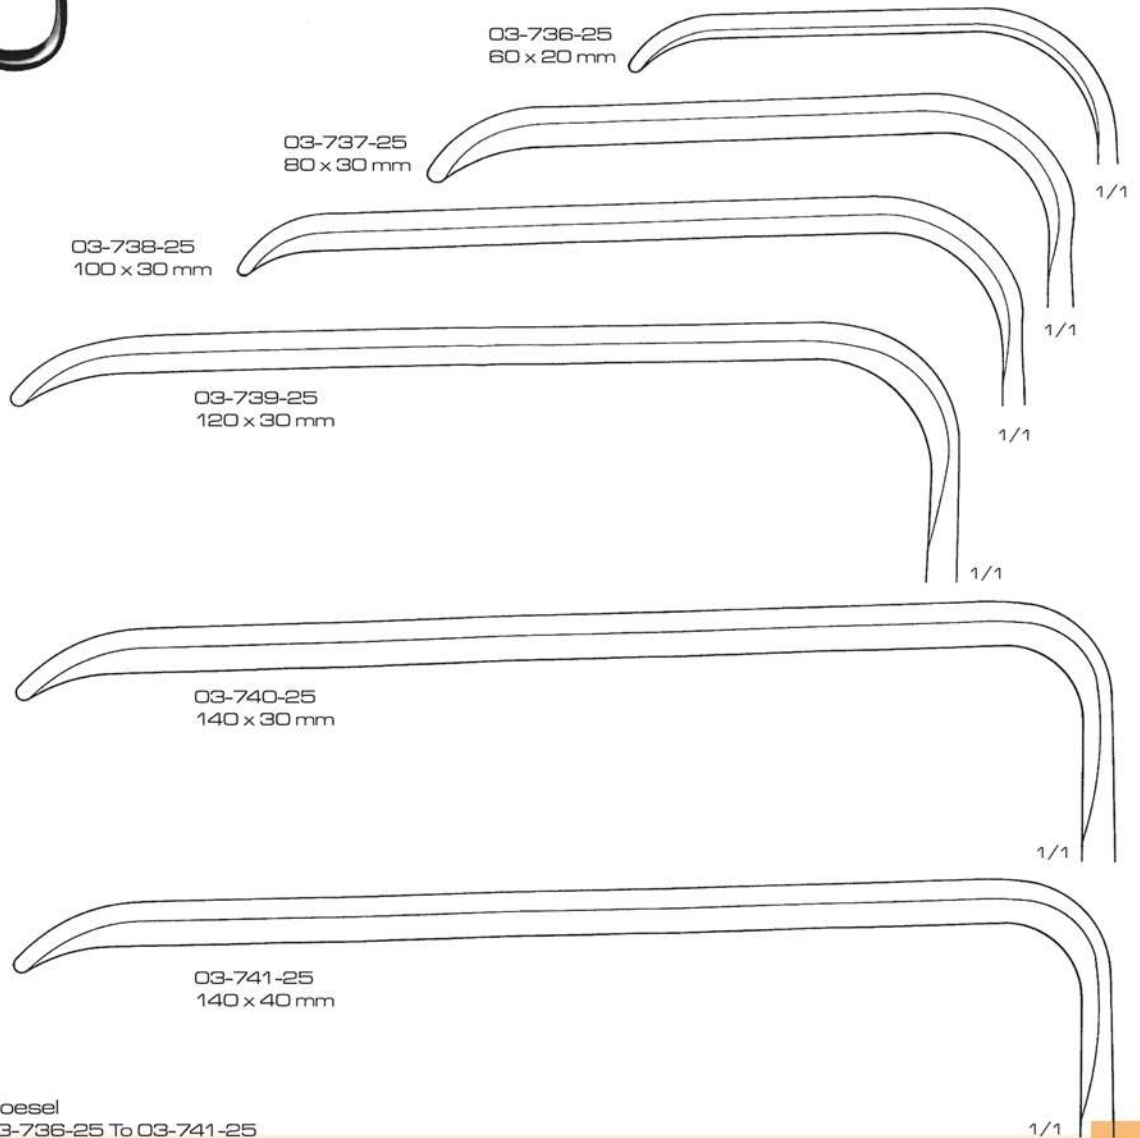

03-713-17  
 17 cm / 6¾"

Rowe  
 03-714-20  
 20 cm / 8"  
 03-714-23  
 23 cm / 9"

03-715-27  
 82 x 28 mm

03-716-27  
 73 x 28 mm

03-717-27  
 45 x 25 mm

Heaney  
 03-715-27 To  
 03-717-27  
 27 cm / 10½"

Middeldorpf  
03-724-25 To 03-726-25  
25 cm / 10"

Middeldorpf  
03-727-215  
03-728-22  
03-729-225

Doyen-Stille  
03-730-24 To  
03-735-24  
24 cm / 9½"

03-730-24 15 x 90 mm  
03-731-24 20 x 90 mm  
03-732-24 30 x 90 mm

03-733-24 34 x 110 mm  
03-734-24 40 x 110 mm

03-735-24 55 x 120 mm

03-736-25  
60 x 20 mm

03-737-25  
80 x 30 mm

03-738-25  
100 x 30 mm

03-739-25  
120 x 30 mm

03-740-25  
140 x 30 mm

03-741-25  
140 x 40 mm

Hoesel  
03-736-25 To 03-741-25  
25 cm / 10"

03-742-24  
20 x 25 mm

03-743-24  
20 x 32 mm

03-744-24  
38 x 38 mm

03-745-24  
20 x 50 mm

52 x 22 mm

1/2

Richardson  
03-746-24  
24 cm / 9 1/2"