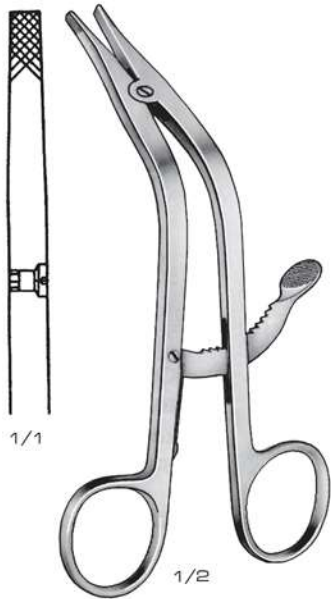

03-147-13  
13 cm / 5 1/8"

Knighton  
03-148-19  
19 cm / 7 1/2"

Knighton  
03-149-19  
19 cm / 7 1/2"

Cloward  
03-150-16  
16 cm / 6 1/4"

Cloward  
03-154-15  
15 cm / 6"

Cloward  
03-155-135  
13.5 cm / 5 3/4"

Cloward  
03-151-16 16 cm / 6 1/4"  
03-152-18 18 cm / 7"  
03-153-23 23 cm / 9"

Cloward  
03-156-18  
18 cm / 7" (opening)

03-157-25  
25-50 x 55 mm

03-158-25  
25-50 x 65 mm

1/1

1/2

Cloward-Hoen  
03-157-25 & 03-158-25  
25 cm / 10"