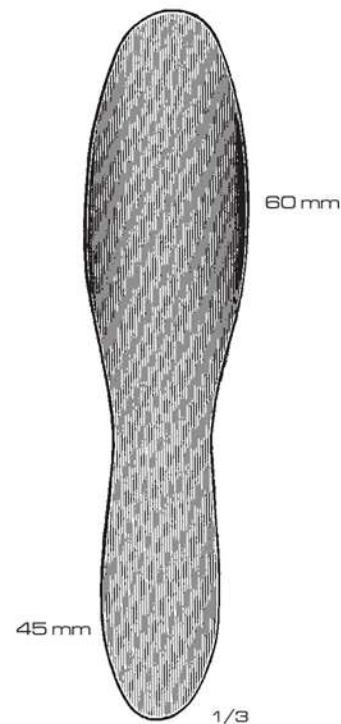

Tuffier
03-869-29
29 cm / 11 1/2"