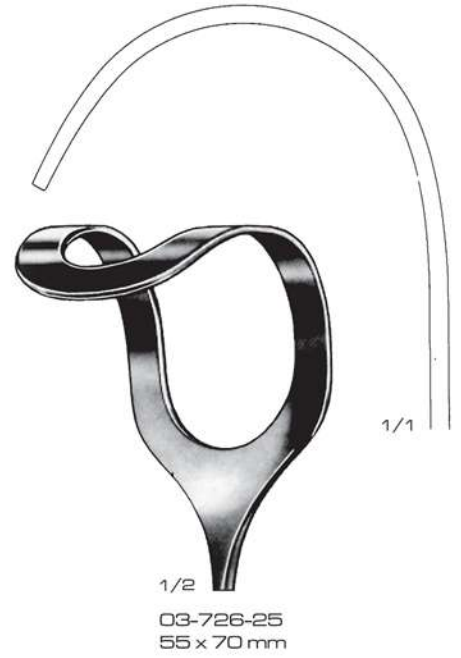

Rasmus  
 03-706-20 55 x 12 mm  
 03-707-20 60 x 12 mm  
 03-708-20 70 x 14 mm  
 03-709-20 80 x 16 mm  
 20 cm / 8"

03-710-17  
 17 cm / 6¾"

Rowe  
 03-711-17  
 17 cm / 6¾"

Blount  
 03-712-18  
 18 cm / 7"

03-713-17  
 17 cm / 6¾"

Rowe  
 03-714-20  
 20 cm / 8"  
 03-714-23  
 23 cm / 9"

03-715-27  
 82 x 28 mm

03-716-27  
 73 x 28 mm

03-717-27  
 45 x 25 mm

Heaney  
 03-715-27 To  
 03-717-27  
 27 cm / 10½"