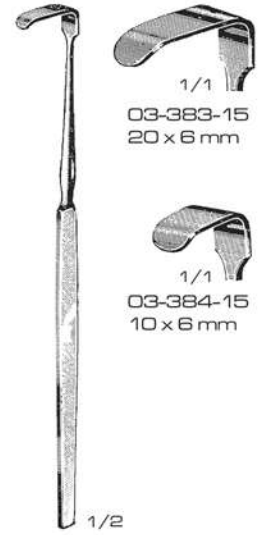

Mannerfield Modif.  
03-375-15  
15 cm / 6"  
Sharp

Jackson  
03-376-17  
17 cm / 6¾"

Baby-Senn-Miller  
03-377-15 & 03-378-15  
15 cm / 6"

Senn-Miller  
03-379-16 & 03-380-16  
16 cm / 6 1/4"

Senn-Miller  
03-381-17 &  
03-382-17  
17 cm / 6 3/4"