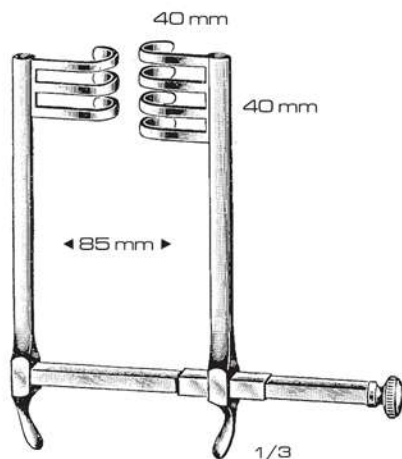

Frazier
03-182-00
Opening 8.5 cm / 3 1/4"