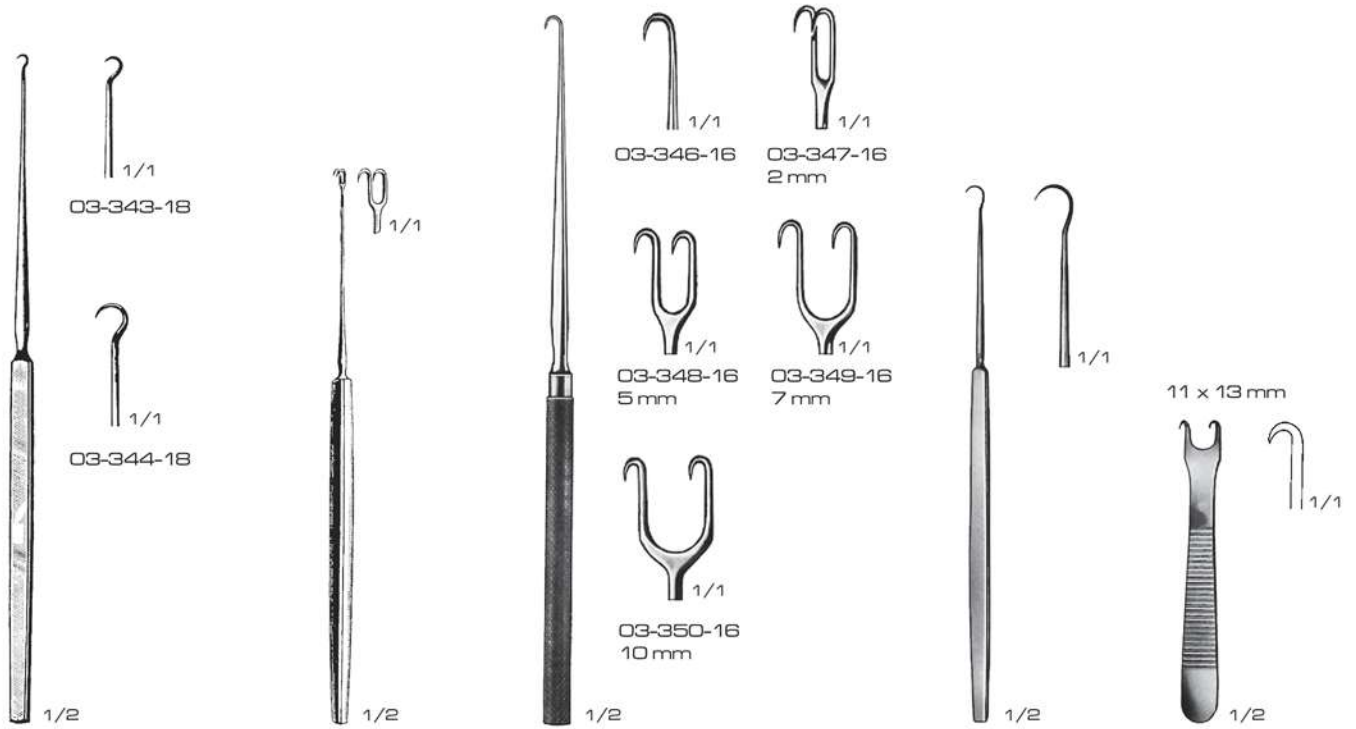

Cottle
03-336-16
16 cm / 6¼"

Lange
03-337-23
23 cm / 9"

Moldestad
03-338-115 & 03-339-115
11.5 cm / 4½"

Fisch
03-340-185
18.5 cm / 7¼"

Fisch
03-341-185
18.5 cm / 7¼"

Kilner
03-342-15
15 cm / 6"

Gillies
03-343-18 &
03-344-18
18 cm / 7"

Freer
03-345-15
15 cm / 6"

Joseph
03-346-16 To 03-350-16
16 cm / 6 1/4"

Jaeger
03-351-135
13.5 cm / 5 1/4"

Kilner
03-352-08
8 cm / 3 1/4"
Sharp