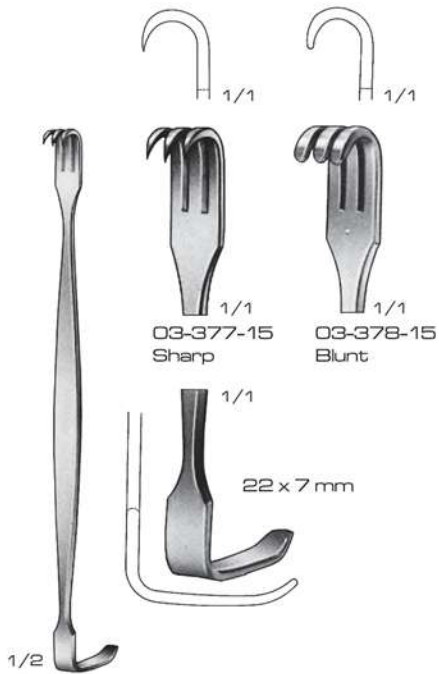

Cushing  
03-363-19 &  
03-364-19  
19 cm / 7½"

Cushing  
03-365-25 &  
03-366-28  
28 cm / 11"

03-367-18 To 03-369-18  
18 cm / 7"

03-370-165  
16.5 cm / 6½"

Wagener  
03-371-15 To 03-374-15  
15 cm / 6"

Mannerfield Modif.  
03-375-15  
15 cm / 6"  
Sharp

Jackson  
03-376-17  
17 cm / 6¾"

Baby-Senn-Miller  
03-377-15 & 03-378-15  
15 cm / 6"

Senn-Miller  
03-379-16 & 03-380-16  
16 cm / 6 1/4"

Senn-Miller  
03-381-17 &  
03-382-17  
17 cm / 6 3/4"