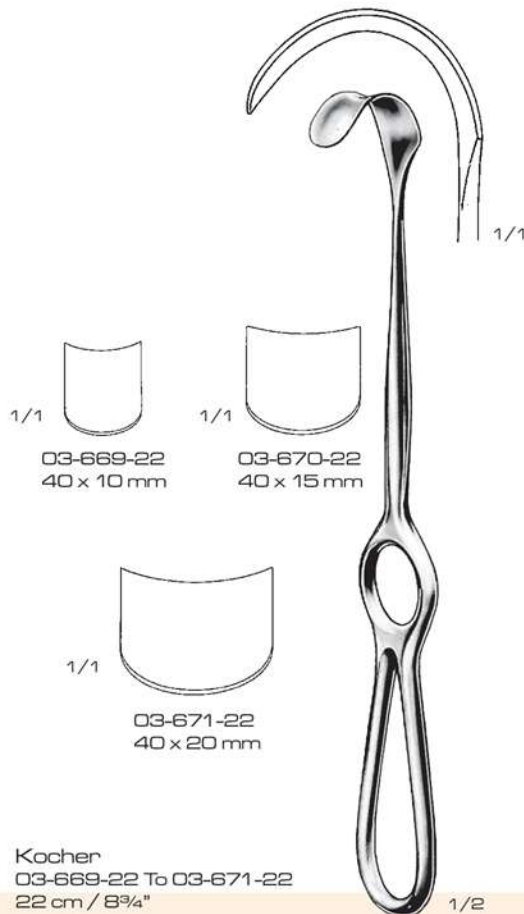

Kocher
03-669-22 To 03-671-22
22 cm / 8¾"