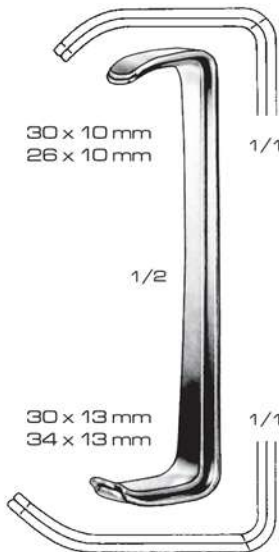

43 x 24 mm

46 x 28 mm

1/2

1/2

1/2

**Roux**  
03-887-17  
03-888-19

**Roux**  
03-887-17  
17 cm / 6¾"

**Roux**  
03-888-19  
19 cm / 6½"

1/2

**Luer**  
03-890-11  
11 cm / 4¼"

Farabeuf  
03-891-14  
15 cm / 6"

Lane  
03-892-23  
23 cm / 9" 15 x 20 mm  
03-893-24  
24 cm / 9 1/2" 28 x 40 mm  
Same size both sides

Farabeuf  
03-894-18  
18 cm / 7"

Rose  
03-895-14  
13 cm / 5 1/8"

03-898-20  
45 x 13 mm  
50 x 13 mm

03-899-20  
44 x 12 mm  
46 x 12 mm

03-899-20  
40 x 26 mm  
46 x 26 mm

03-898-20  
40 x 24 mm  
47 x 24 mm

Mathieu  
03-898-20 Set of 2  
03-899-20 Set of 2  
20 cm / 8"

Mini-Roux  
03-896-14  
14 cm / 5 1/2"

Farabeuf  
03-897-14  
12 cm / 4 3/4"

**OGE**