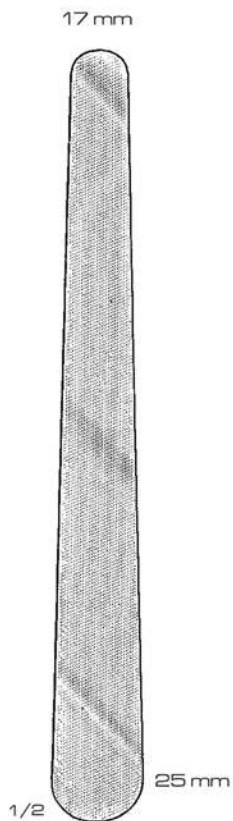

Davidson  
03-779-16  
16 cm / 6¼"

Milkulicz  
03-792-26  
26 cm / 10 1/4"

Milkulicz  
03-793-25 To 03-795-25  
25 cm / 10"

1/2

Brunner  
03-796-24 To 03-801-24  
24 cm / 9½"

1/2

Brunner  
03-802-25 To 03-807-25  
25 cm / 10"

Deaver  
03-840-30  
30 cm / 12"

Deaver  
03-841-31 To 03-844-31  
31 cm / 12<sup>1</sup>/<sub>4</sub>"

Deaver  
03-845-32 To 03-847-32  
32 cm / 12<sup>3</sup>/<sub>4</sub>"

1/3

03-853-30  
30 cm / 12"

Allison  
03-854-25  
25 cm / 10"

Left  
24 mm / 1"  
48 mm / 1⅞"

1/2

Cooley  
03-858-23  
23 cm / 9"  
Atrium

Sofield  
03-859-18 18 cm / 7"  
03-860-19 19 cm / 7½"  
03-861-20 20 cm / 8"  
03-862-21 21 cm / 8¼"  
03-863-22 22 cm / 8¾"  
03-864-23 23 cm / 10"