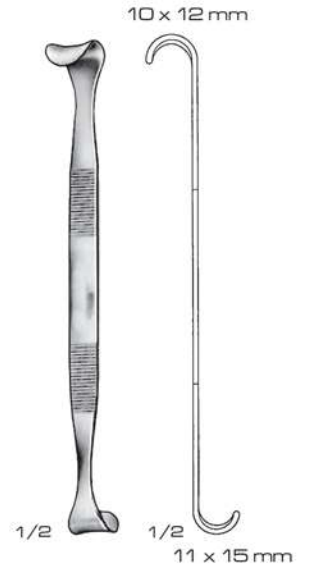

43 x 24 mm

46 x 28 mm

1/2

1/2

1/2

**Roux**  
03-887-17  
03-888-19

**Roux**  
03-887-17  
17 cm / 6¾"

**Roux**  
03-888-19  
19 cm / 6½"

11 x 4 mm

19 x 6 mm

1/2

1/2

**Chile**  
03-889-11  
11 cm / 4¼"

10 x 8 mm

12 x 11 mm

1/2

1/2

**Luer**  
03-890-11  
11 cm / 4¼"

Farabeuf  
03-891-14  
15 cm / 6"

Lane  
03-892-23  
23 cm / 9" 15 x 20 mm  
03-893-24  
24 cm / 9 1/2" 28 x 40 mm  
Same size both sides

Farabeuf  
03-894-18  
18 cm / 7"

Rose  
03-895-14  
13 cm / 5 1/8"

03-898-20  
45 x 13 mm  
50 x 13 mm

03-899-20  
44 x 12 mm  
46 x 12 mm

03-899-20  
40 x 26 mm  
46 x 26 mm

03-898-20  
40 x 24 mm  
47 x 24 mm

Mathieu  
03-898-20 Set of 2  
03-899-20 Set of 2  
20 cm / 8"