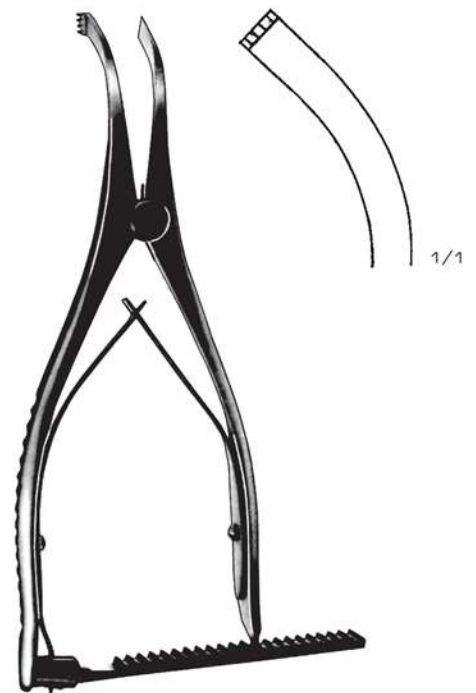

Cloward  
03-151-16 16 cm / 6 1/4"  
03-152-18 18 cm / 7"  
03-153-23 23 cm / 9"

Cloward  
03-156-18  
18 cm / 7" (opening)

03-157-25  
25-50 x 55 mm

03-158-25  
25-50 x 65 mm

1/1

1/2

Cloward-Hoen  
03-157-25 & 03-158-25  
25 cm / 10"

1/2

1/1

1/2

Baby-Collin  
03-159-17  
17 cm / 6 3/4"  
Abdominal retractor complete  
with 2 pairs of blades

03-160-27  
11 mm

03-161-27  
15 mm

1/1

1/1

Inge  
03-160-27 & 03-161-27  
27 cm / 10 3/4"

Inge  
03-162-165  
16.5 cm / 6 1/2"

1/1

Collin  
 Opening Lateral Blades Central Blades  
 03-163-22 135 mm 37 x 62 mm 54 x 55 mm  
 03-164-22 160 mm 37 x 80 mm 54 x 67 mm  
 03-165-22 160 mm 37 x 98 mm 52 x 76 mm  
 22 cm / 8<sup>3</sup>/<sub>4</sub>"