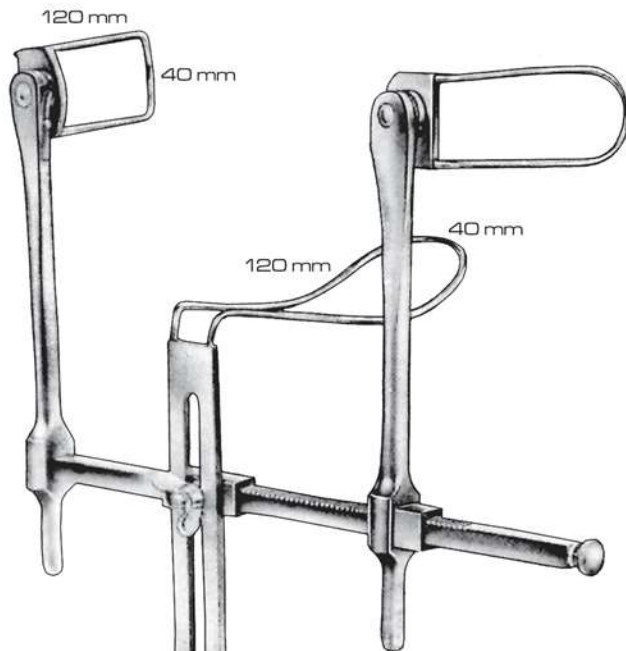

Jacobson 1/3

03-246-00  
 2 Lateral Blades 30 x 75 mm  
 1 Central Blades 45 x 90 mm  
  
 03-247-00  
 2 Lateral Blades 45 x 130 mm  
 1 Central Blades 45 x 135 mm

Legueu 1/2  
 03-248-18  
 18 cm / 7"

Thomas-Walker Opening 1/3  
 03-249-00 12 cm / 4 3/4"  
 03-250-00 14.5 cm / 5 3/4"

Gosset 1/3  
 03-251-00  
 Opening 16 cm / 6 1/4"  
 2 Lateral blades 40 x 120 mm  
 1 central blade 40 x 120 mm

Millian-Bacon 1/3  
 03-252-00  
 Opening 15 cm / 6"  
 2 Lateral Blades 45 x 25 mm  
 2 Lateral Blades 60 x 30 mm  
 1 Central Blade 135 x 45 mm