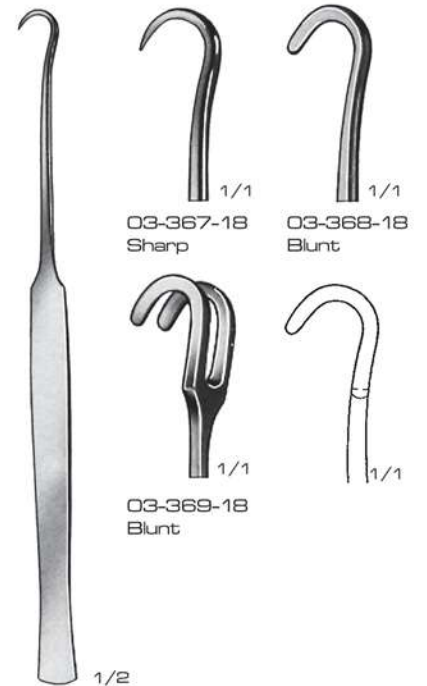

03-357-16
16 cm / 6 1/4"

03-358-16 & 03-359-16
16 cm / 6 1/4"

03-367-18 To 03-369-18
18 cm / 7"