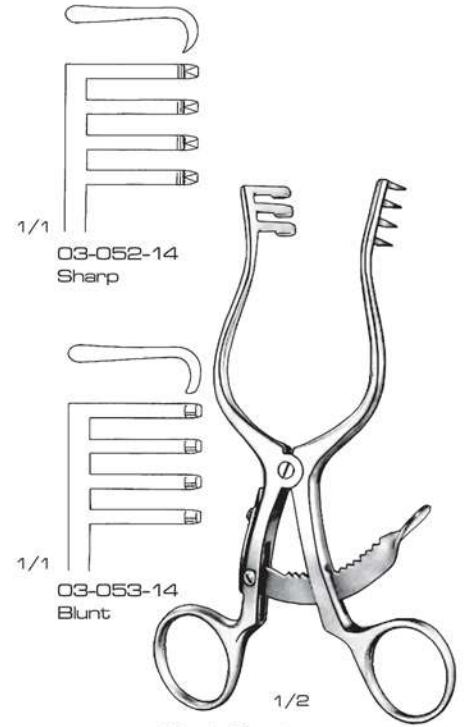

Weitlaner-Baby  
03-037-13  
13 cm / 5 1/8"

Milligan  
03-038-13  
13 cm / 5 1/8"  
3 x 3 Prongs

Mollison  
03-039-15  
15 cm / 6"  
4 x 4 Prongs

03-040-13 & 03-041-13  
13 cm / 5 1/8"  
3 x 4 Prongs

03-042-165 & 03-043-165  
16.5 cm / 6 1/2"  
3 x 4 Prongs

Weitlaner  
03-044-13 13 cm / 5 1/8"  
03-045-165 16.5 cm / 6 1/2"  
3 x 4 Prongs  
Semi Sharp

Weitlaner-Original  
03-046-105 Sharp  
03-047-105 Blunt  
10.5 cm / 4 1/8"  
2 x 3 Prongs

Weitlaner-Original  
03-048-13 13 cm / 5 1/8" Sharp  
03-049-13 13 cm / 5 1/8" Blunt  
03-050-165 16.5 cm / 6 1/2" Sharp  
03-051-165 16.5 cm / 6 1/2" Blunt  
3 x 4 Prongs