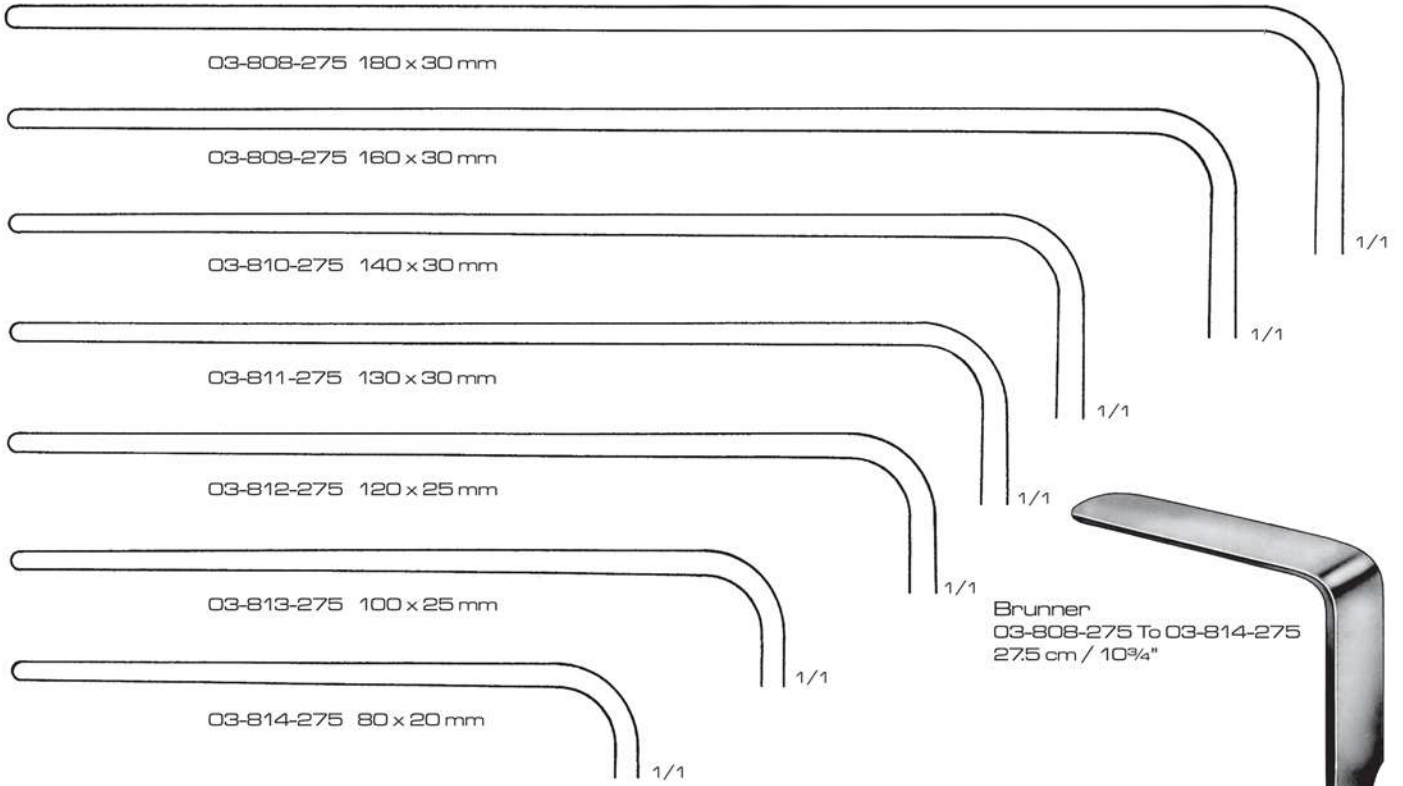

Davidson  
03-779-16  
16 cm / 6¼"

Milkulicz  
03-792-26  
26 cm / 10 1/4"

Milkulicz  
03-793-25 To 03-795-25  
25 cm / 10"

1/2

Brunner  
03-796-24 To 03-801-24  
24 cm / 9½"

1/2

Brunner  
03-802-25 To 03-807-25  
25 cm / 10"

Brunner  
03-808-275 To 03-814-275  
27.5 cm / 10<sup>3</sup>/<sub>4</sub>"

03-815-32  
26 cm / 10<sup>3</sup>/<sub>4</sub>"

1/1

Harrington-Baby  
03-816-25  
25 cm / 10"

1/2

Harrington  
03-817-32  
165 x 190 mm