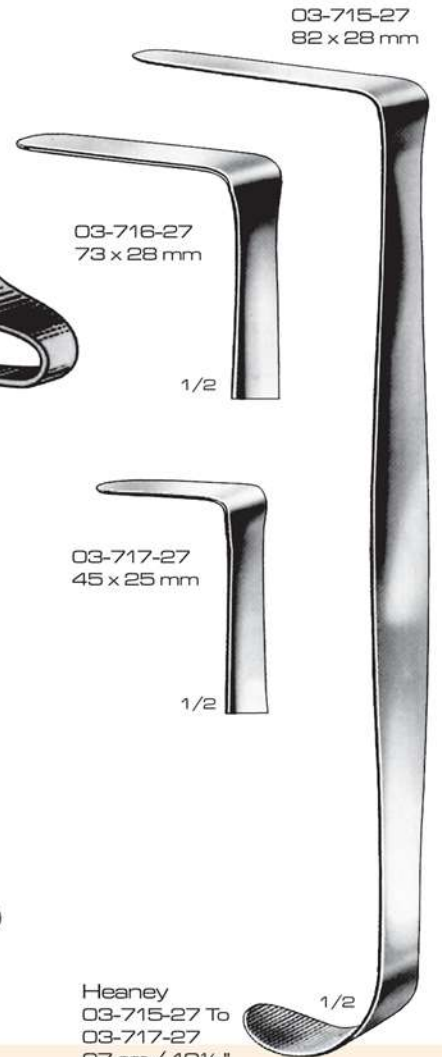

Rasmus  
 03-706-20 55 x 12 mm  
 03-707-20 60 x 12 mm  
 03-708-20 70 x 14 mm  
 03-709-20 80 x 16 mm  
 20 cm / 8"

03-710-17  
 17 cm / 6¾"

Rowe  
 03-711-17  
 17 cm / 6¾"

Blount  
 03-712-18  
 18 cm / 7"

03-713-17  
 17 cm / 6¾"

Rowe  
 03-714-20  
 20 cm / 8"  
 03-714-23  
 23 cm / 9"

03-715-27  
 82 x 28 mm

03-716-27  
 73 x 28 mm

03-717-27  
 45 x 25 mm

Heaney  
 03-715-27 To  
 03-717-27  
 27 cm / 10½"