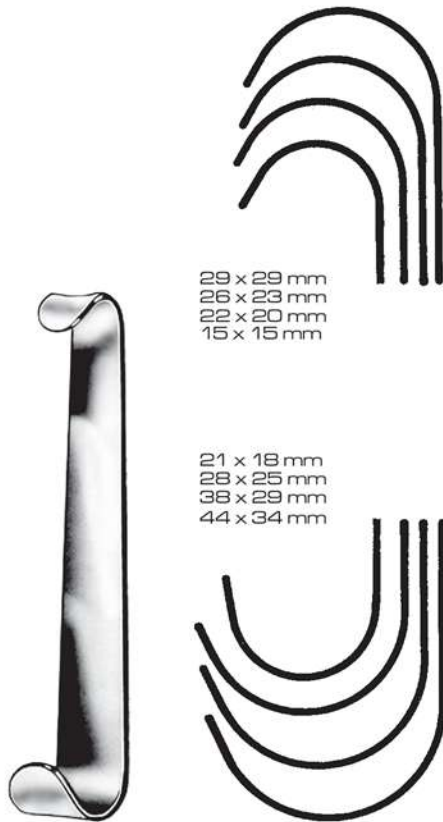

Left  
24 mm / 1"  
48 mm / 1⅞"

1/2

Cooley  
03-858-23  
23 cm / 9"  
Atrium

Sofield  
03-859-18 18 cm / 7"  
03-860-19 19 cm / 7½"  
03-861-20 20 cm / 8"  
03-862-21 21 cm / 8¼"  
03-863-22 22 cm / 8¾"  
03-864-23 23 cm / 10"

Tuffier  
03-865-20  
20 cm / 8"

Tuffier  
03-866-33 25 x 330 mm  
03-867-33 50 x 330 mm  
33 cm / 13"

Kocher-Depressor  
03-868-22  
22 cm / 8 3/4"  
Spoon Shaped

Tuffier  
03-869-29  
29 cm / 11 1/2"

Reverdin  
03-870-28  
28 cm / 11"

03-871-20 20 cm / 8" 12 mm  
03-872-20 20 cm / 8" 17 mm  
03-873-25 25 cm / 10" 25 mm  
Flexible

Haberer  
03-874-20 20 cm / 8" 17 x 25 mm  
03-875-28 28 cm / 11" 25 x 30 mm  
03-876-30 30 cm / 12" 37 x 45 mm

03-877-33 30 mm  
03-878-33 40 mm  
03-879-33 50 mm  
33 cm / 13"

29 x 29 mm  
26 x 23 mm  
22 x 20 mm  
15 x 15 mm

21 x 18 mm  
28 x 25 mm  
38 x 29 mm  
44 x 34 mm

**Baby-Roux**  
03-880-13 13 cm / 5¼"  
03-881-14 14 cm / 5½"  
03-882-15 15 cm / 6"  
03-883-165 16.5 cm / 6½"