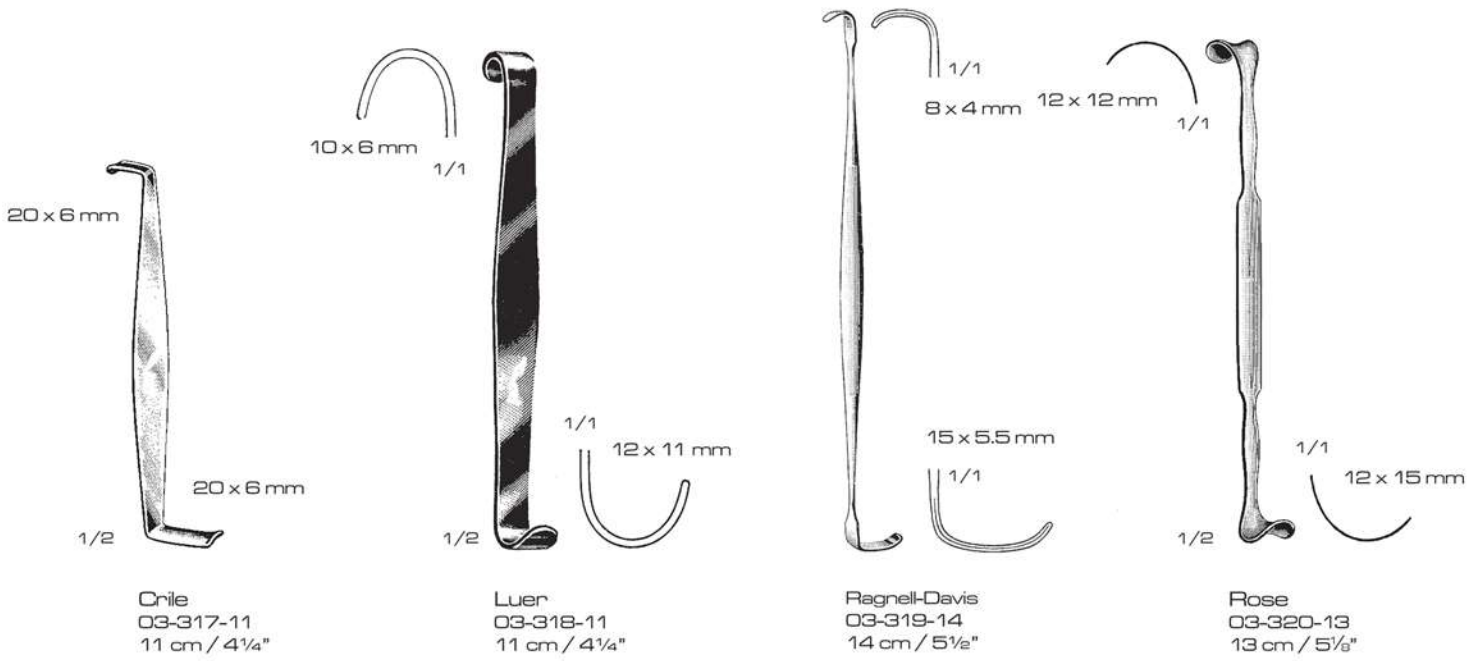

1/2

Little  
03-316-20  
20 cm / 8"

1/1 03-330-16 Sharp  
1/1 03-331-16 Blunt

Graefe  
03-330-16 & 03-331-16  
16 cm / 6¼"

1/1 03-332-16  
1/1 03-333-16

Guthrie  
03-332-16 & 03-333-16  
16 cm / 6¼"

1/1

O'Conner  
03-334-16  
16 cm / 6¼"