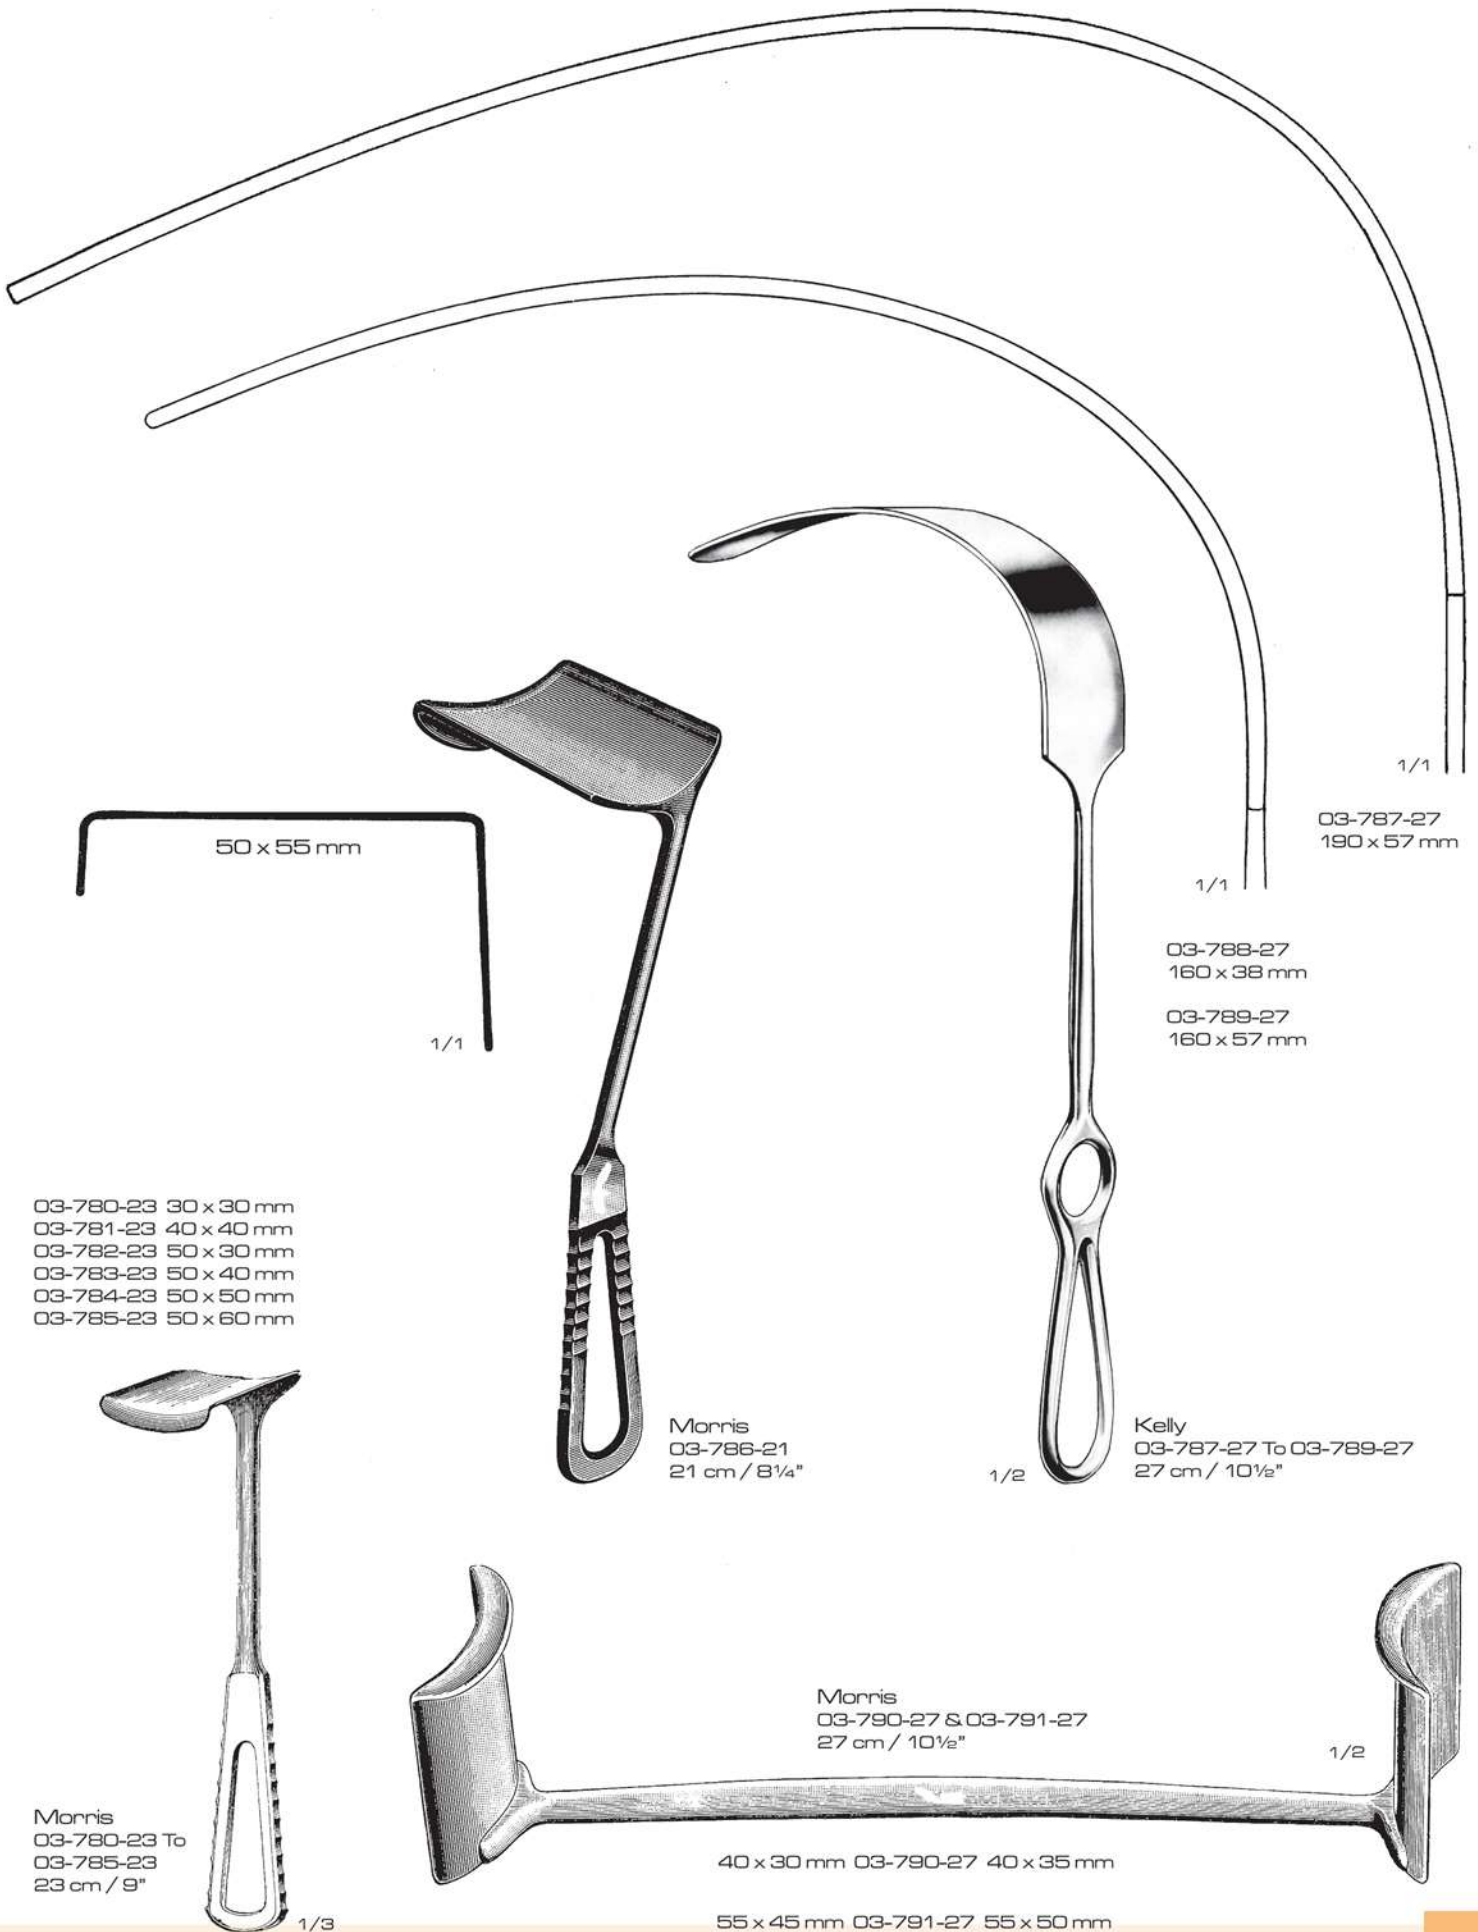

1/2

Richardson  
03-742-24 To 03-745-24  
24 cm / 9 1/2"

1/2

Kelly  
03-747-26 To 03-750-26  
26 cm / 10 1/4"

Fritsch  
03-773-24 To 03-777-24  
24 cm / 9½"

75 x 50 mm

Davidson  
03-778-16  
16 cm / 6¼"

75 x 90 mm

Davidson  
03-779-16  
16 cm / 6¼"

Milkulicz  
03-792-26  
26 cm / 10 1/4"

Milkulicz  
03-793-25 To 03-795-25  
25 cm / 10"

1/2

Brunner  
03-796-24 To 03-801-24  
24 cm / 9½"

1/2

Brunner  
03-802-25 To 03-807-25  
25 cm / 10"