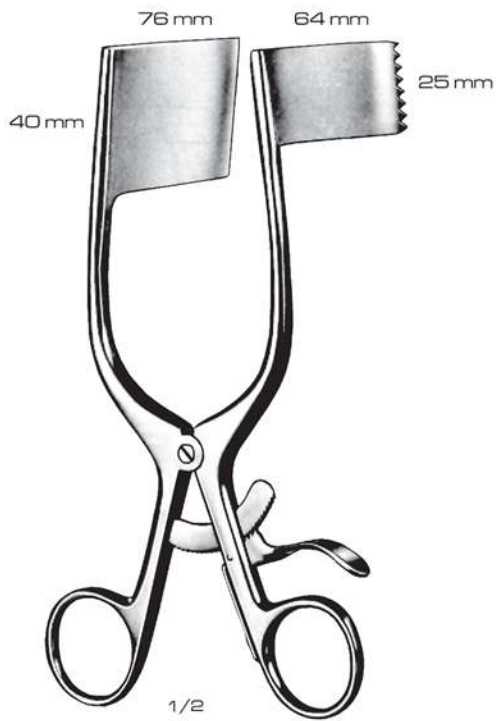

Darling  
03-119-18  
18 cm / 7"

Darling  
03-120-18  
18 cm / 7"

De-Bakey  
03-124-10  
10 cm / 4"

Gelpi-Baby  
03-125-13  
13 cm / 5 1/8"

Gelpi-Seiltz  
03-127-15  
15 cm / 6"

Gelpi  
03-121-165 16.5 cm / 6 1/2"  
03-122-18 18 cm / 7"  
03-123-19 19 cm / 7 1/2"  
Strong Model