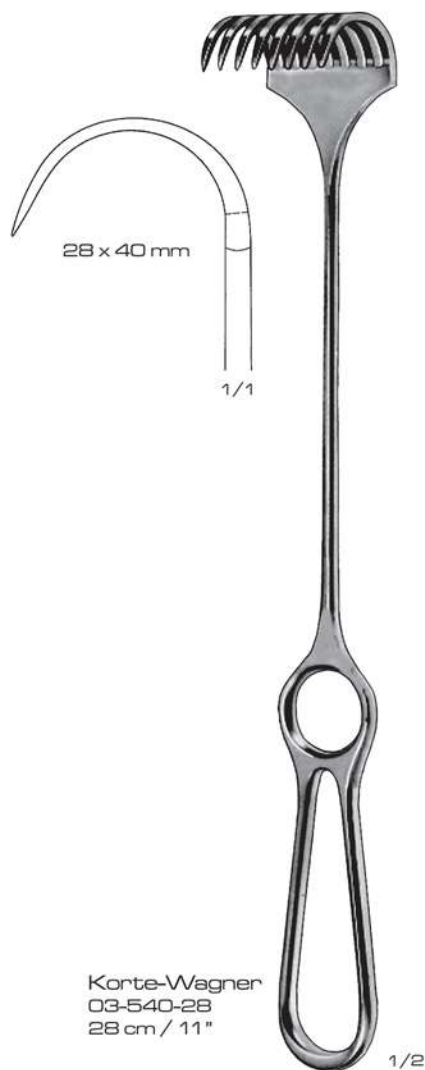

Volkman  
03-495-23 & 03-496-23  
23 cm / 9"

03-495-22  
Sharp 1/1

03-496-22  
Blunt 1/1

Volkman  
03-497-22 To 03-514-22  
22 cm / 8 3/4"

Volkmann  
03-518-22 To 03-525-22  
22 cm / 8<sup>3</sup>/<sub>4</sub>"

Kocher  
03-526-22 To 03-533-22  
22 cm / 8<sup>3</sup>/<sub>4</sub>"

03-534-20 Sharp  
03-535-20 Blunt  
20 cm / 8"

Lampert  
03-536-195  
19.5 cm / 7<sup>3</sup>/<sub>4</sub>"  
03-537-22  
22 cm / 8<sup>3</sup>/<sub>4</sub>"

Lampert  
03-538-24  
24 cm / 9<sup>1</sup>/<sub>2</sub>"  
03-539-27  
27 cm / 10<sup>1</sup>/<sub>2</sub>"

Korte-Wagner  
03-540-28  
28 cm / 11"

1/2

Kocher  
03-541-23 To 03-558-23  
23 cm / 9"

03-541-23 03-542-23 03-543-23 03-544-23 03-545-23 03-546-23