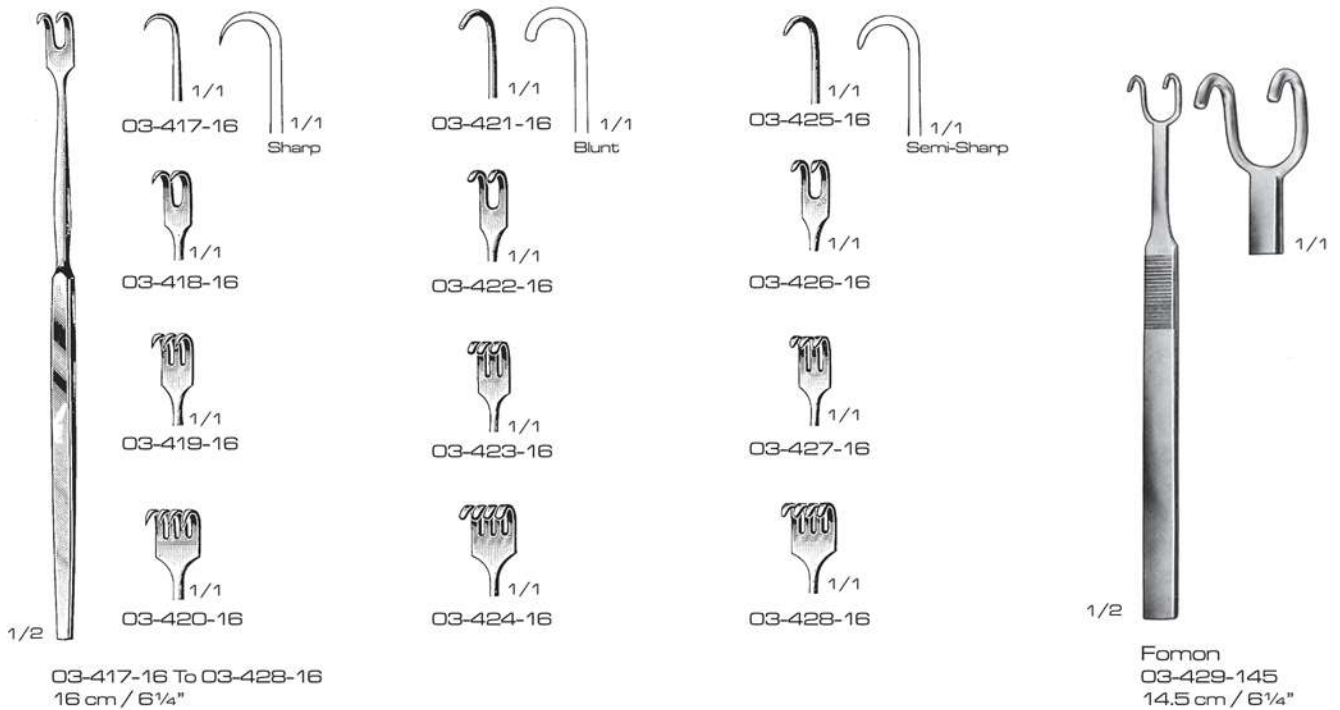

03-417-16 To 03-428-16
16 cm / 6¼"

Fomon
03-429-145
14.5 cm / 6¼"