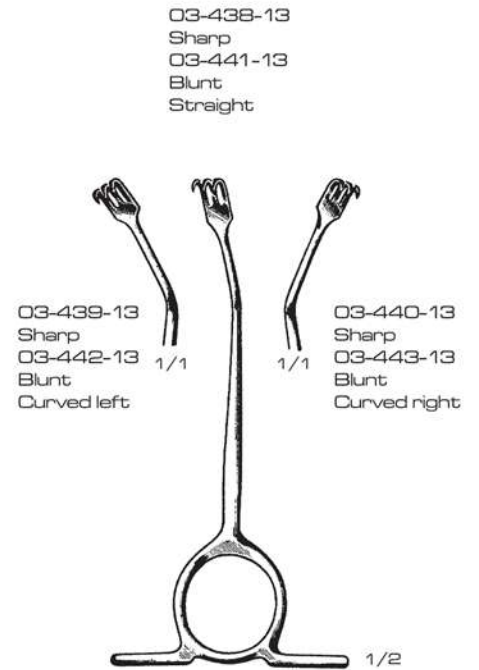

Volkman  
 03-402-12 To 03-406-12  
 12 cm / 4¾"  
 03-412-15 To 03-416-15  
 15 cm / 6"  
 Blunt

03-417-16 To 03-428-16  
 16 cm / 6¼"

Fomon  
 03-429-145  
 14.5 cm / 6¼"

1/1  
Sharp

03-430-16 03-431-16 03-432-16 03-433-16

1/1  
Blunt

03-434-16 03-435-16 03-436-16 03-437-16

03-430-16 To 03-437-16  
16 cm / 6 1/4"

03-438-13  
Sharp  
03-441-13  
Blunt  
Straight

03-439-13  
Sharp  
03-442-13  
Blunt  
Curved left

03-440-13  
Sharp  
03-443-13  
Blunt  
Curved right