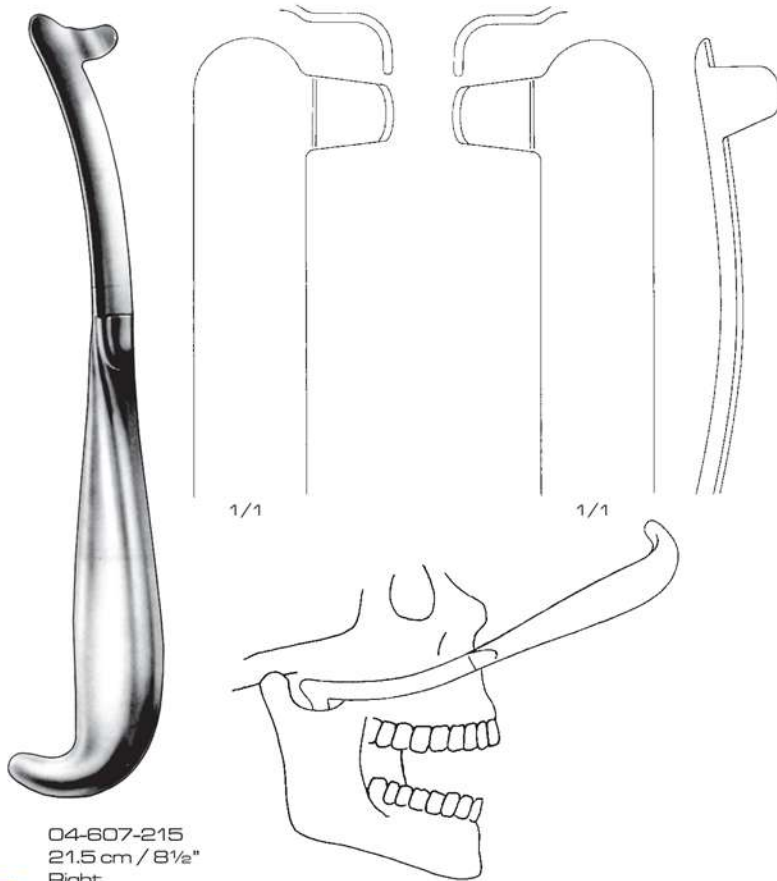

Sternberg
04-599-12 12 cm / 4¾"
04-600-14 14 cm / 5½"
04-601-16 16 cm / 6¼"
04-602-18 18 cm / 7"

04-603-19
19 cm / 7½"

1/2
04-604-21
21 cm / 8¼"

1/2
04-605-11
11 cm / 4¼"

04-606-25
25 cm / 10"

1/2

04-607-215
21.5 cm / 8½"
Right

04-608-215
21.5 cm / 8½"
Left

04-609-215
21.5 cm / 8½"
Left
With fiber optic

1/2

04-616-25
04-619-25

04-617-25
04-620-25

04-618-25
04-621-25

Rowe
04-616-25 To 04-618-25
25 cm / 10"
Left

Rowe
04-619-25 To 04-621-25
25 cm / 10"
Right