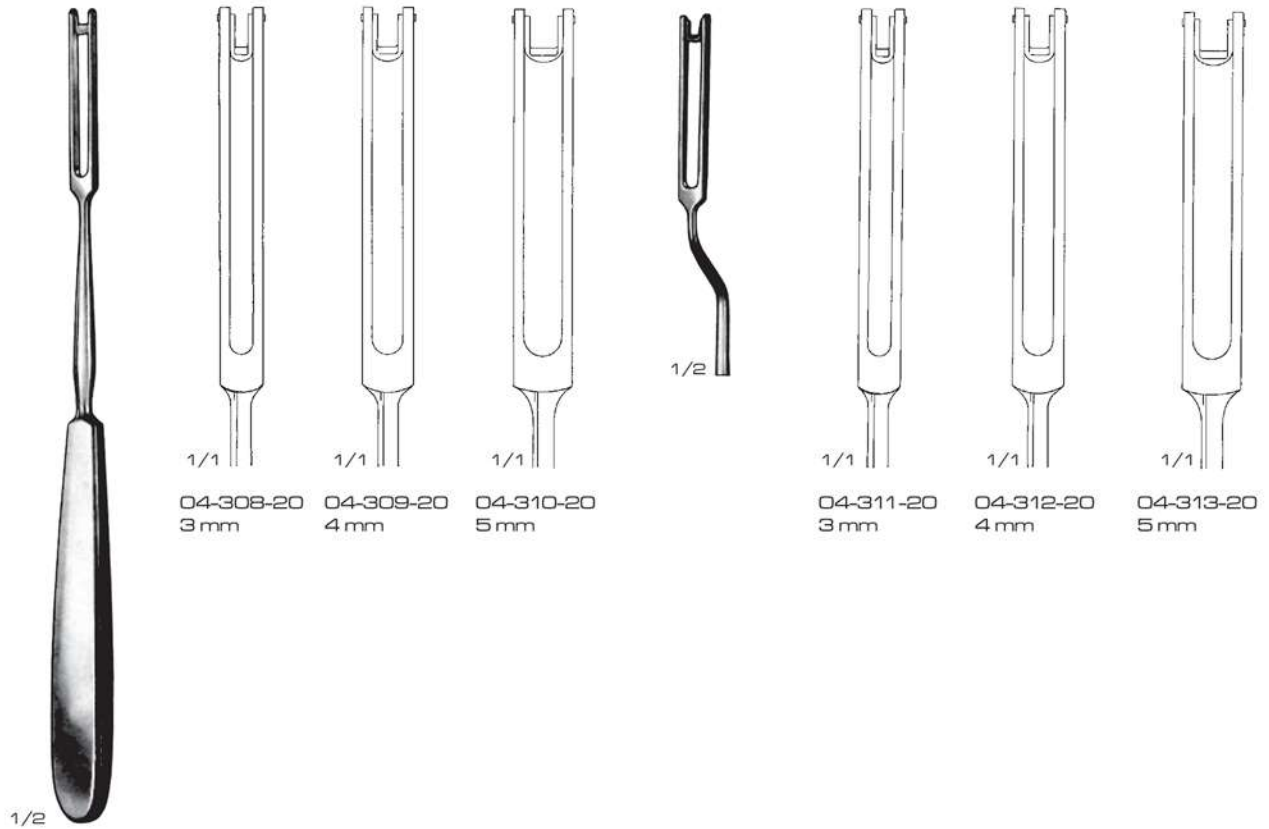

Bruenings
04-297-19 To 04-300-19
19 cm / 7½"

Luc
04-301-20 & 04-302-20
20 cm / 7½"

Hartmann
04-303-12
12 cm / 4¾"
fine pattern

Hartmann
04-304-14
14 cm / 5½"
standard pattern

Luc
04-305-20 To 04-307-20
20 cm / 8"