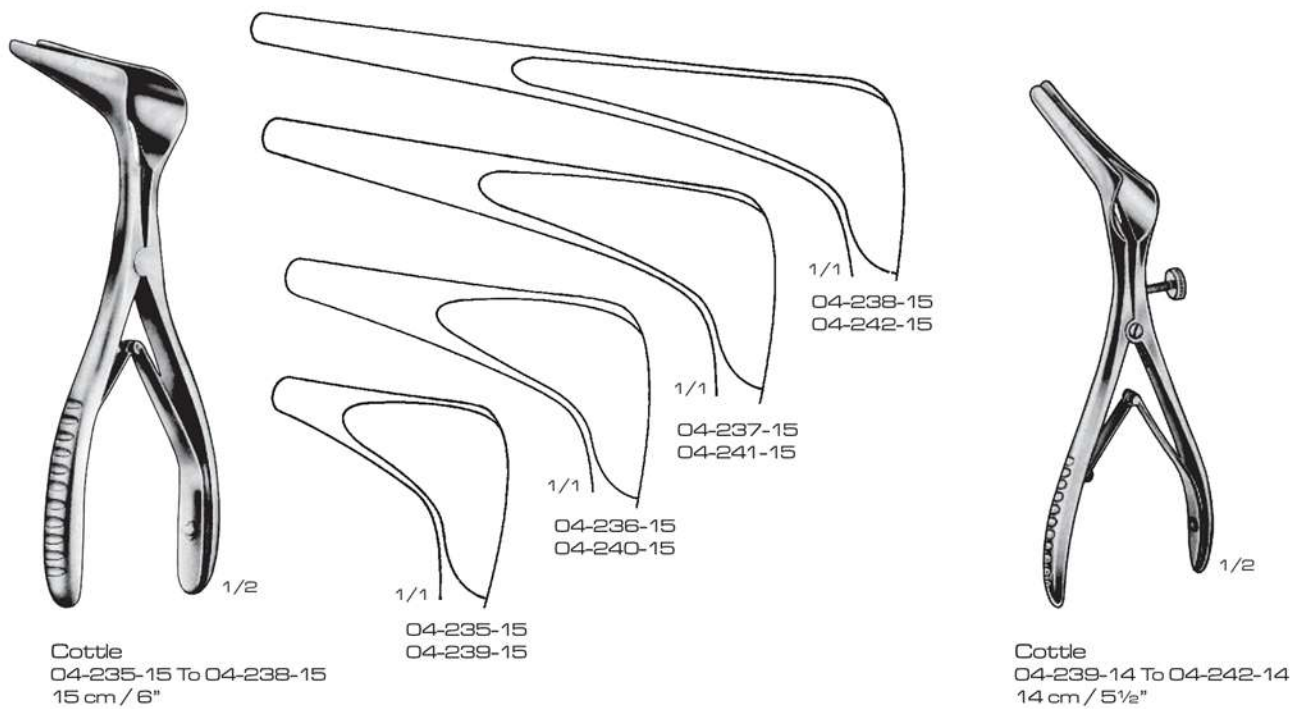

1/2

Cottle
04-226-14 & 04-227-14
14 cm / 5 1/2"

1/1
04-227-14
04-229-14

1/1
04-226-14
04-228-14

1/2

Cottle
04-228-14 & 04-229-14
14 cm / 5 1/2"

04-243-15
Fig. 1
1/1

04-244-15
Fig. 2
1/1

04-245-15
Fig. 3
1/1

Wiener Model
04-243-15 To 04-245-15
15 cm / 6"

04-246-14
Fig. 1
Small
1/1

04-247-14
Fig. 2
Medium
1/1

Wiener Model
04-246-14 & 04-247-14
14 cm / 5½"

USA Model
04-248-15 30 mm Blades
04-249-15 40 mm Blades
04-250-15 50 mm Blades
15 cm / 6"