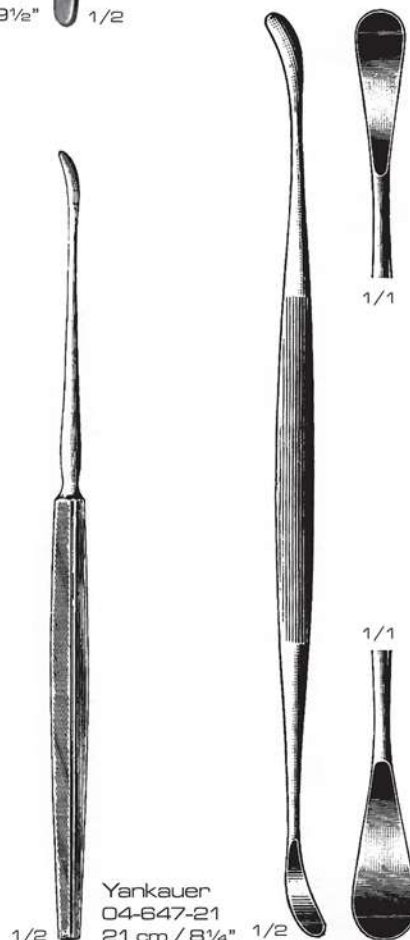

Obwegesser
04-622-18 18 cm / 7"
04-623-28 28 cm . 11"

Obwegesser
04-624-13
13 cm / 5"

1/2
04-625-18
18 cm / 7"

1/2
04-626-18
18 cm / 7"

1/2
Bruenings
04-627-23
23 cm / 9"

1/2
Canfield
04-628-21
21 cm / 8 1/4"

1/2
Tyding
04-629-21
21 cm / 8 1/4"

1/2
Robertson
04-630-215
21.5 cm / 8 1/2"

1/2
Fischer
04-631-23
23 cm / 9"

1/2
Colver
04-632-23
23 cm / 9"

1/2
Brophy
04-633-19
19 cm / 7 1/2"

1/1
Hurd
04-634-22 & 04-635-22
22 cm / 8 3/4"

Hurd
04-636-225
22.5 cm / 9"

Henke
04-637-23
23 cm / 9"

Henke
04-638-23
23 cm / 9"

Nager
04-639-24
24 cm / 9½"

Luniatschek
04-640-175 & 04-641-175
17.5 cm / 6¾"

Hofer
04-642-24
24 cm / 9½"

Love
04-643-15 18 mm
04-644-15 20 mm
04-645-15 22 mm
15 cm / 6"

Goodyear
04-646-16
16 cm / 6¼"

Yankauer
04-647-21
21 cm / 8¼"

Alderdice
04-648-22
22 cm / 8¾"

Henton
04-649-18
18 cm / 7"

Henton
04-650-19
19 cm / 7½"

Henton
04-651-19
19 cm / 7½"

Alexander
04-652-20
20 cm / 8"