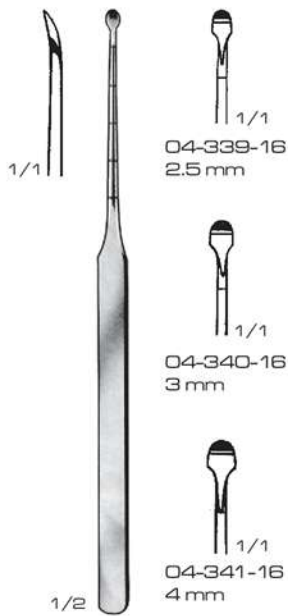

Freer
 04-318-19
 19 cm / 7½"

Freer
 04-319-18
 18 cm / 7"

Freer
 04-320-20
 20 cm / 8"

Halle
04-321-165
16.5 cm / 6½"

Joseph
04-322-16
16 cm / 6¼"

Joseph
04-323-16
16 cm / 6¼"

Killian
04-324-18
18 cm / 7"

Killian
04-325-235
23.5 cm / 9"

Pierce
04-326-20
20 cm / 8"

Freer Ingals
04-327-17
17 cm / 6¾"

Carter
04-328-21
21 cm / 8¾"

McKenty
04-329-22
22 cm / 8¾"

Masing
04-330-21
21 cm / 8¼"

Cottle
04-331-22
22 cm / 8¾"

Cottle
04-332-21
21 cm / 8¼"

Yankauer
04-333-18
18 cm / 7"

Halle
04-334-18 & 04-335-18
18 cm / 7"

Cottle
04-336-23
23 cm / 9"

04-337-21
21 cm / 8 1/4"
4 mm Ø

04-338-20
20 cm / 8"
4 mm Ø

Cottle
04-339-16 To 04-341-16
16 cm / 6 1/4"

Joseph Masing
04-342-22
22 cm / 8 3/4"