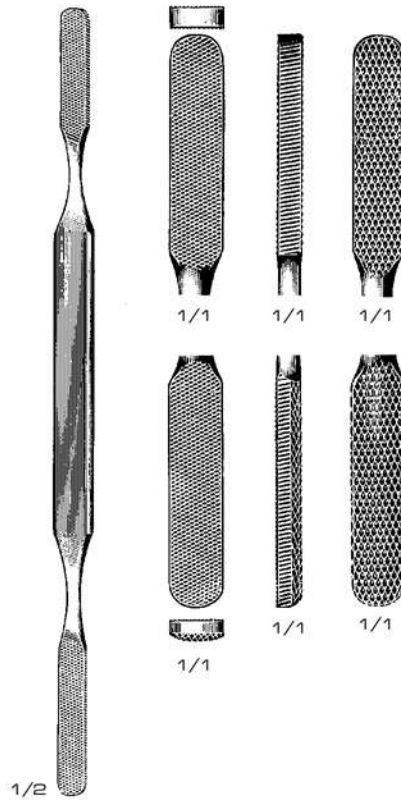

Neivert
04-404-20 & 04-405-20
20 cm / 8"

Joseph
04-440-19 To 04-442-19
19 cm / 7½"

Weiner
04-443-18 & 04-444-18
18 cm / 7"

Converse
04-445-185
18.5 cm / 7¼"

Joseph
04-446-17
17 cm / 6¾"

Joseph
04-447-17
17 cm / 6¾"