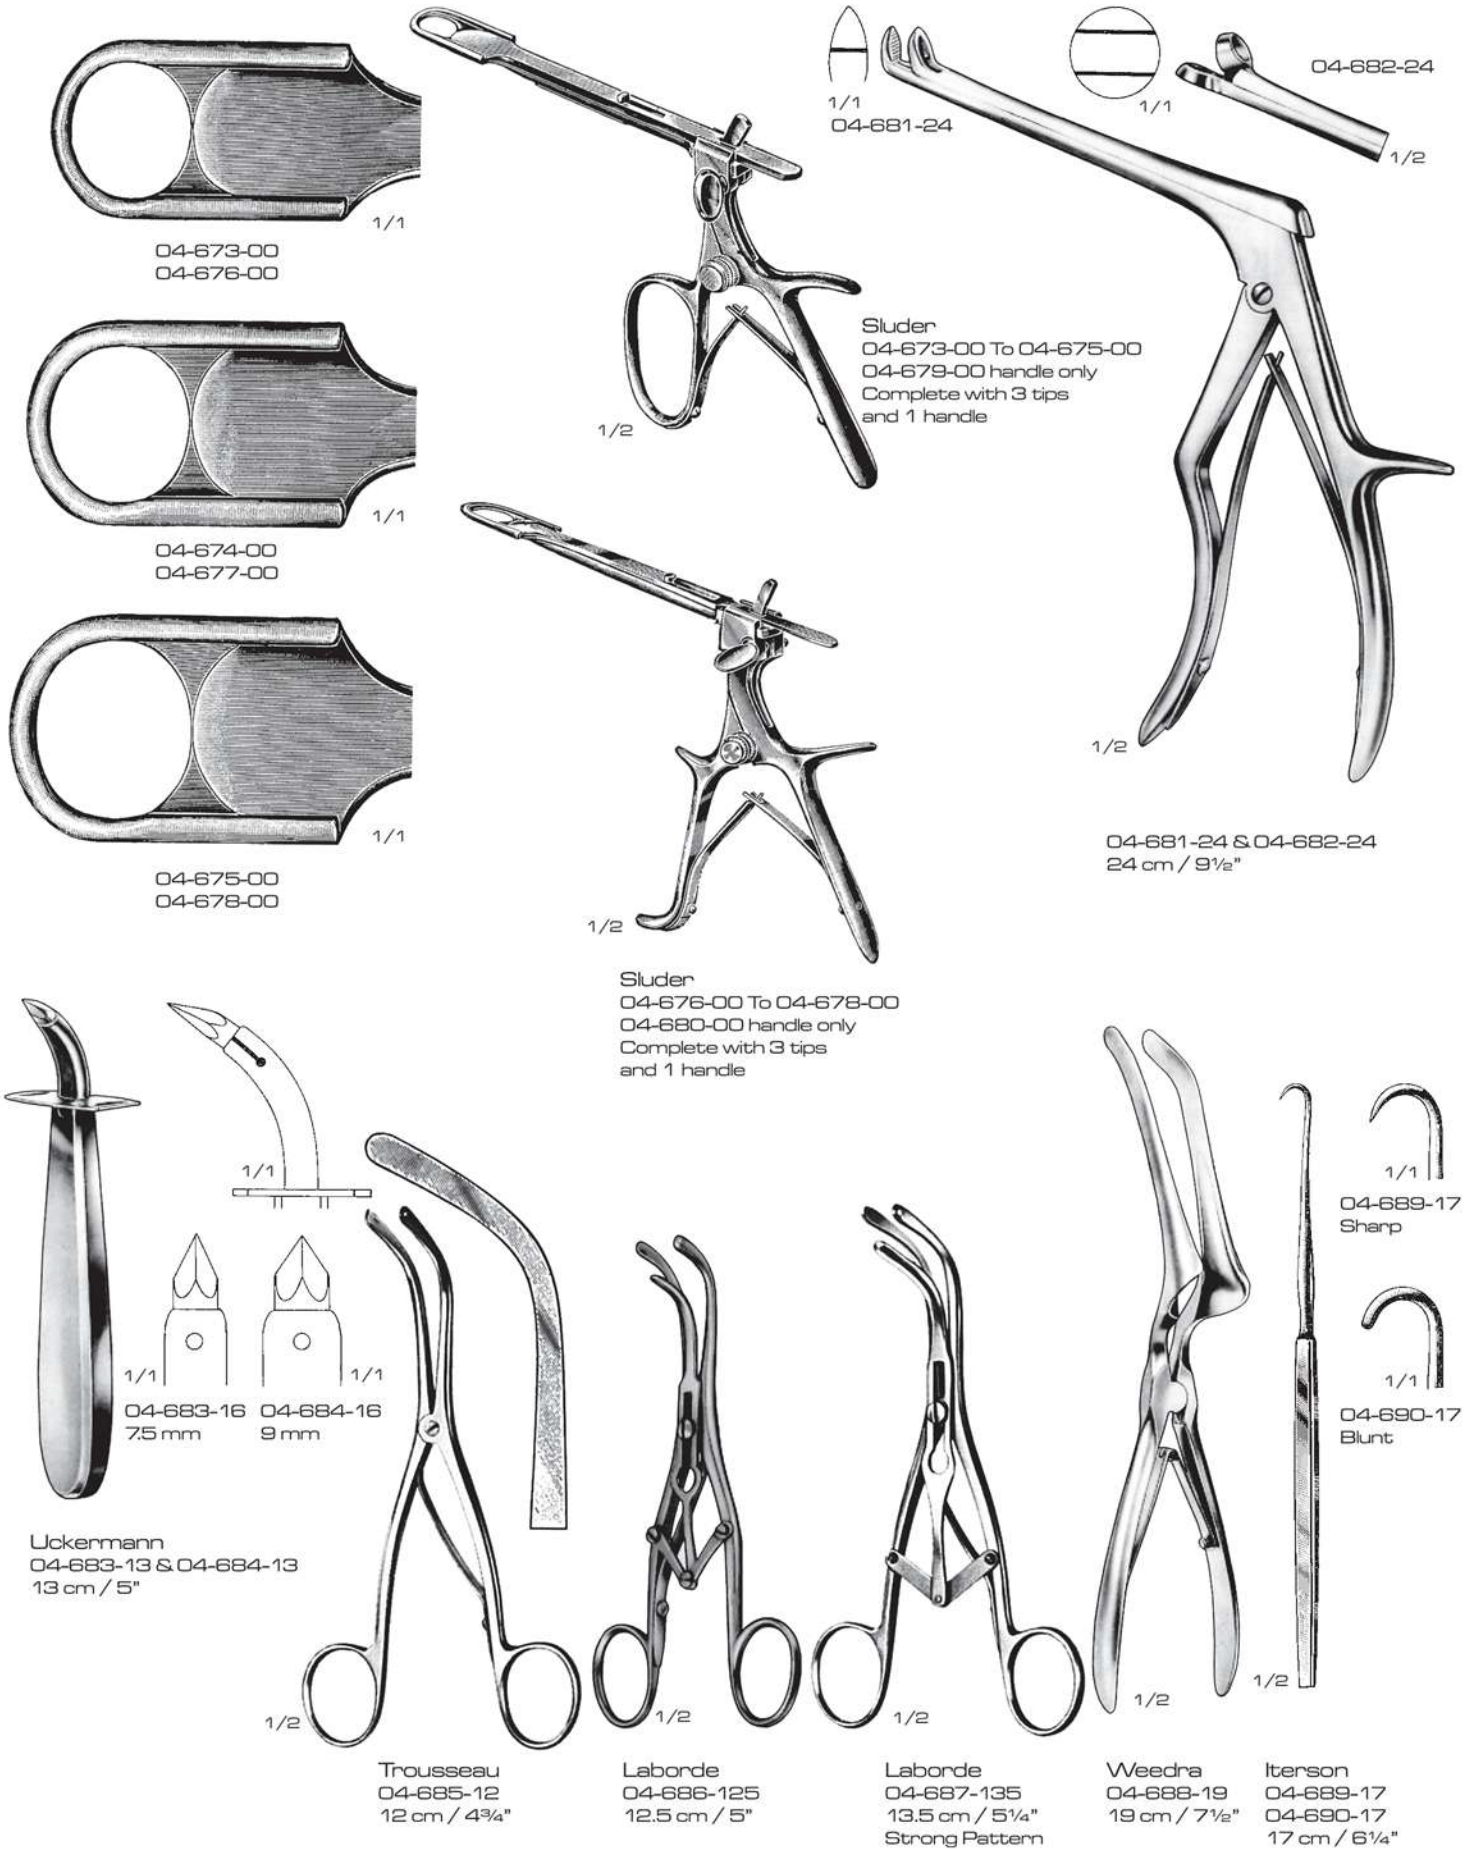

1/2

Bruenings
04-669-28
28 cm / 11"

1/1

04-670-04 4 cm / 1 1/2"
04-671-05 5 cm / 2"

1/2

04-672-00
0.3 mm Ø

Jackson
04-696-18 & 04-697-18
18 cm / 7"

Luer
04-698-11
11 cm / 4 1/4"