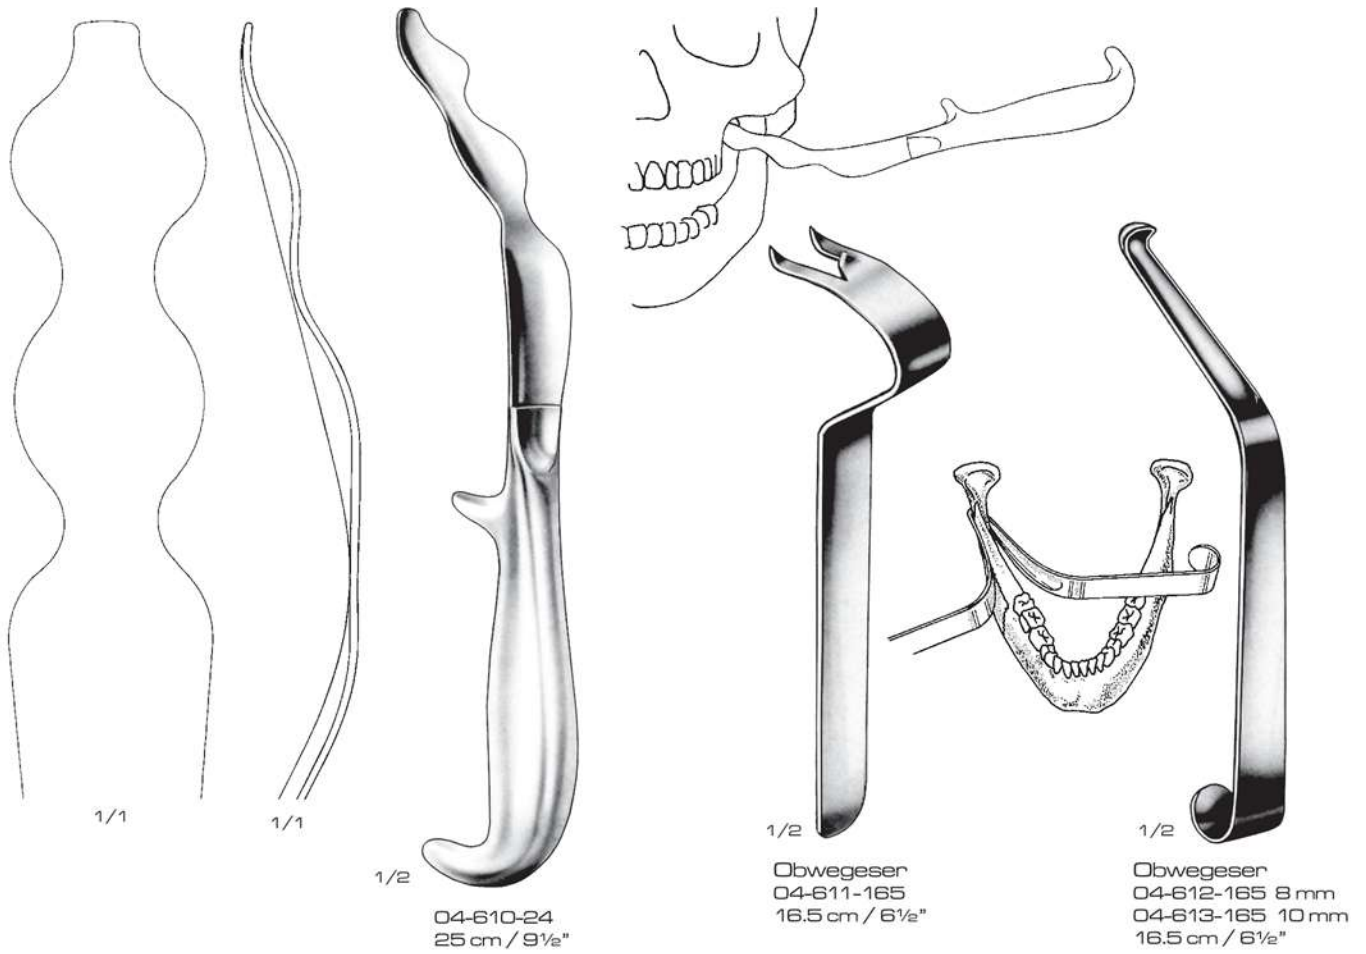

1/2
Tobold
04-591-145 14.5 cm / 5¾"
04-592-15 15 cm . 6"
04-593-165 16.5 cm / 6½"

1/2
Le Mee
04-594-21
21 cm / 8¼"

1/2
Sternberg
04-595-12 12 cm / 4¾"
04-596-14 14 cm / 5½"
04-597-16 16 cm / 6¼"
04-598-18 18 cm / 7"

Sternberg
04-599-12 12 cm / 4¾"
04-600-14 14 cm / 5½"
04-601-16 16 cm / 6¼"
04-602-18 18 cm / 7"

04-603-19
19 cm / 7½"

1/2
04-604-21
21 cm / 8¼"

1/2
04-605-11
11 cm / 4¼"

04-606-25
25 cm / 10"

1/2

04-607-215
21.5 cm / 8½"
Right

04-608-215
21.5 cm / 8½"
Left

04-609-215
21.5 cm / 8½"
Left
With fiber optic

1/2

04-616-25
04-619-25

04-617-25
04-620-25

04-618-25
04-621-25

Rowe
04-616-25 To 04-618-25
25 cm / 10"
Left

Rowe
04-619-25 To 04-621-25
25 cm / 10"
Right