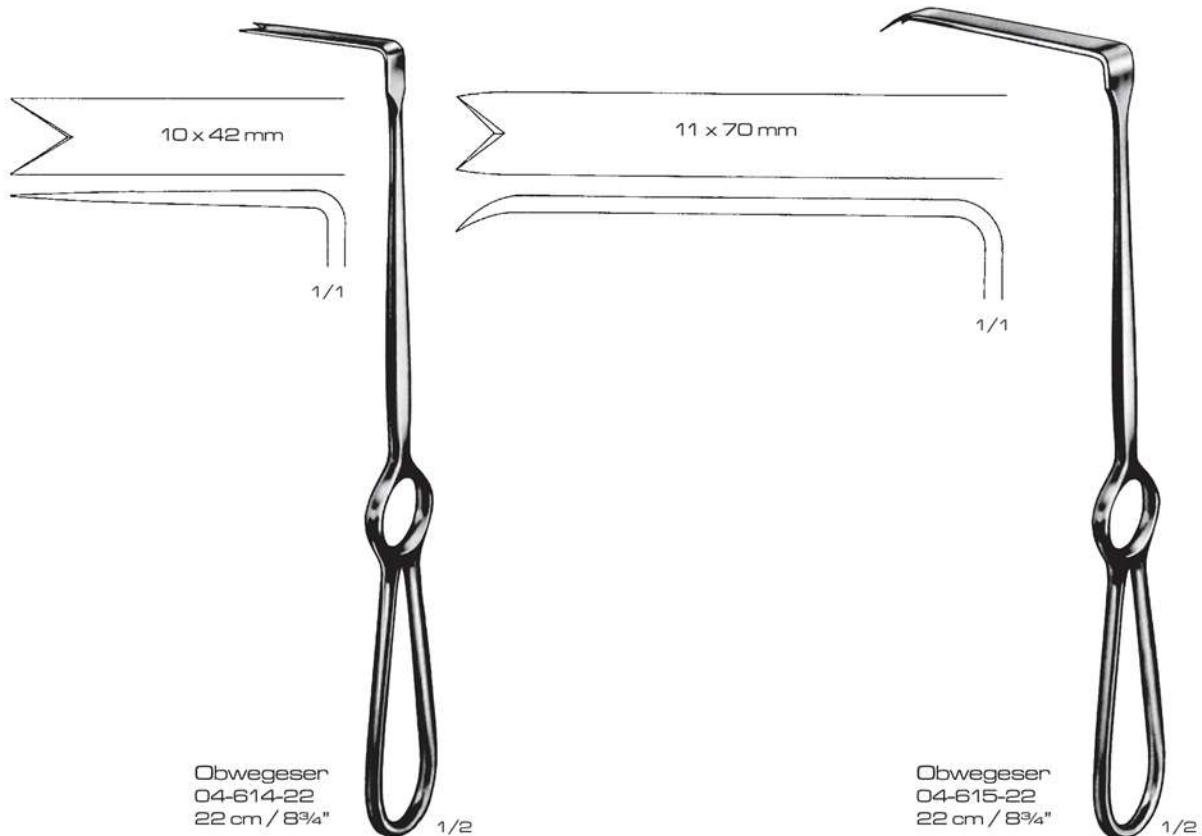

Sternberg
04-599-12 12 cm / 4¾"
04-600-14 14 cm / 5½"
04-601-16 16 cm / 6¼"
04-602-18 18 cm / 7"

04-603-19
19 cm / 7½"

1/2
04-604-21
21 cm / 8¼"

1/2
04-605-11
11 cm / 4¼"

04-606-25
25 cm / 10"

1/2

04-607-215
21.5 cm / 8½"
Right

04-608-215
21.5 cm / 8½"
Left

04-609-215
21.5 cm / 8½"
Left
With fiber optic

1/2

04-616-25
04-619-25

04-617-25
04-620-25

04-618-25
04-621-25

Rowe
04-616-25 To 04-618-25
25 cm / 10"
Left

Rowe
04-619-25 To 04-621-25
25 cm / 10"
Right