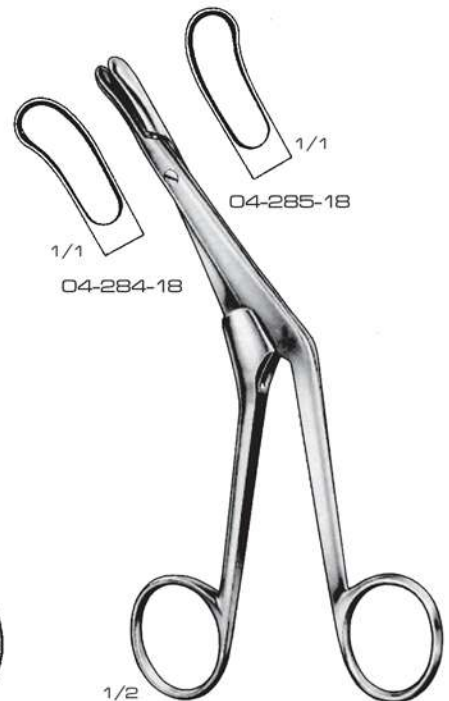

Hartmann
04-271-16
16 cm / 6¼"

Hartmann
04-272-20
20 cm / 8"

Heymann-Knight
04-273-16
16 cm / 6¼"

Lillauer
04-274-18
18 cm / 7"

Westmaccott
04-275-20 & 04-276-20
20 cm / 8"

Lubet-Barbon
04-277-20
20 cm / 8"

Knight
04-278-18
18 cm / 7"

Killian
04-279-17
17 cm / 6¾"

Heymann
04-280-18 To 04-282-18
18 cm / 7"

Craig
04-283-18
18 cm / 7"

Craig-Dominick
04-284-18 & 04-285-18
18 cm / 7"

Noyes
Serrated 1 x 2 Teeth
04-286-14 Shaft 14 cm / 5½" 04-288-14
04-287-165 Shaft 16.5 cm / 6½" 04-289-165