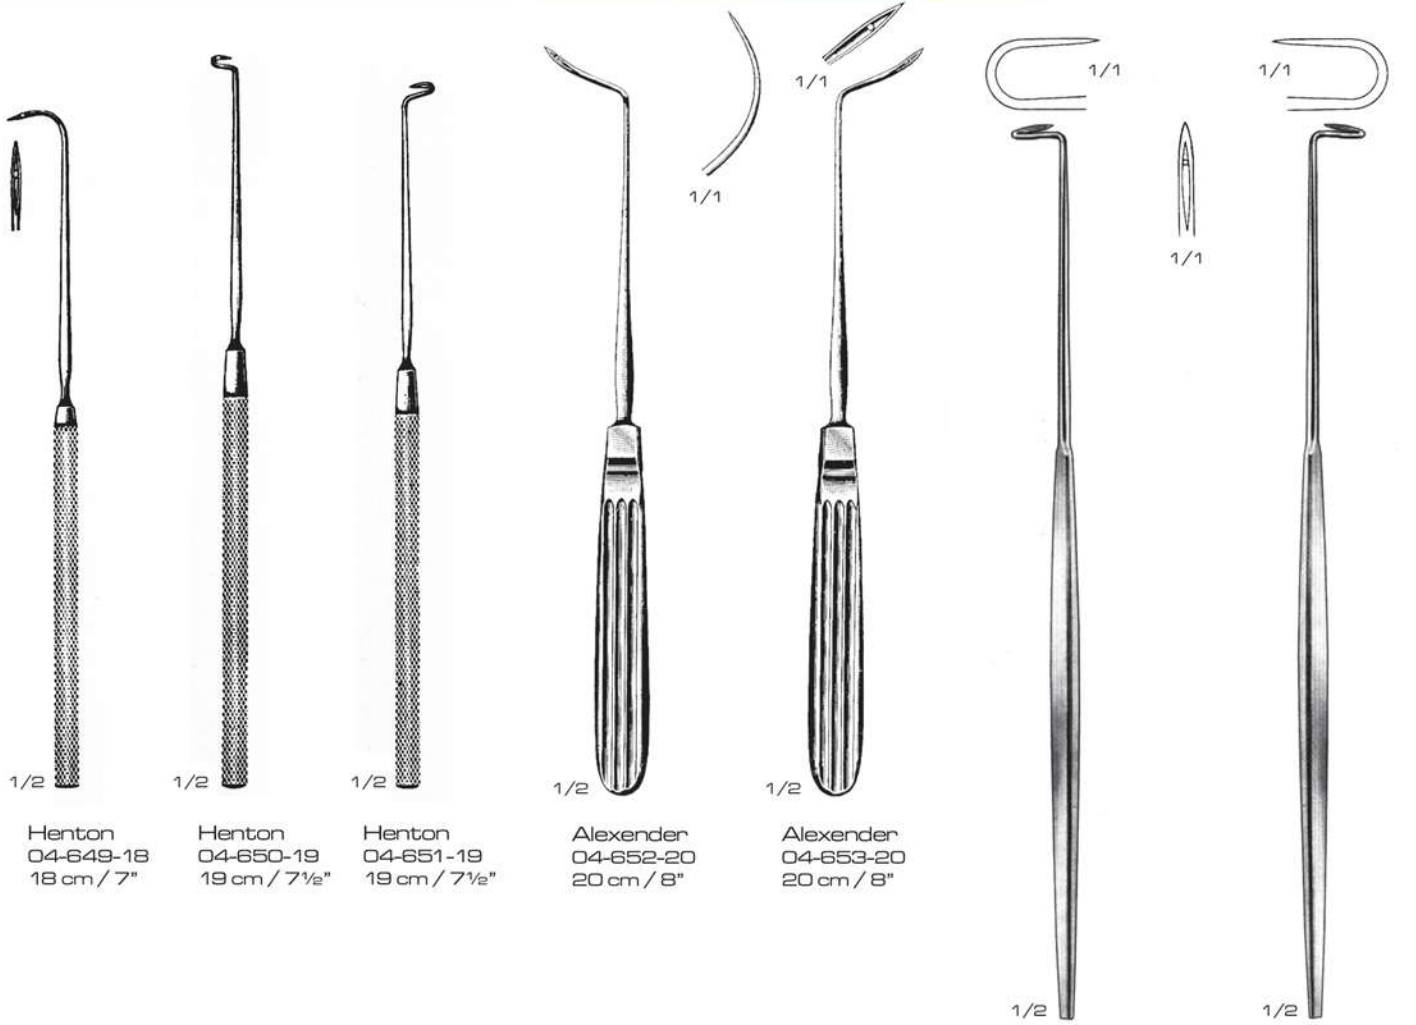

Hofer
04-642-24
24 cm / 9½"

Love
04-643-15 18 mm
04-644-15 20 mm
04-645-15 22 mm
15 cm / 6"

Goodyear
04-646-16
16 cm / 6¼"

Yankauer
04-647-21
21 cm / 8¼"

Alderdice
04-648-22
22 cm / 8¾"

Henton
04-649-18
18 cm / 7"

Henton
04-650-19
19 cm / 7½"

Henton
04-651-19
19 cm / 7½"

Alexander
04-652-20
20 cm / 8"

Alexander
04-653-20
20 cm / 8"