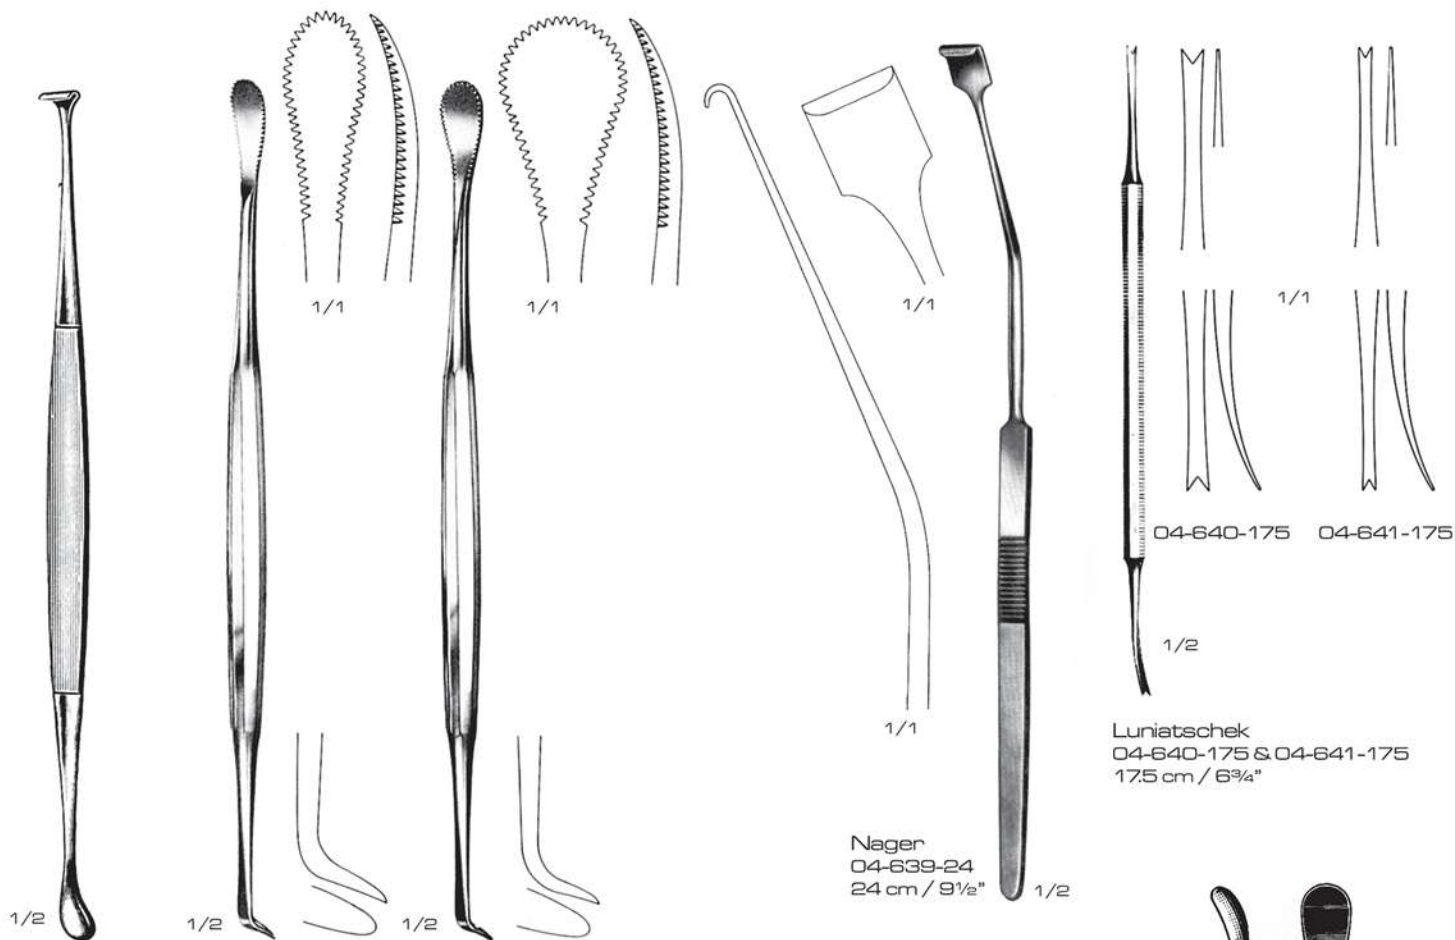

1/2
Tyding
04-629-21
21 cm / 8 1/4"

1/2
Robertson
04-630-215
21.5 cm / 8 1/2"

1/2
Fischer
04-631-23
23 cm / 9"

1/2
Colver
04-632-23
23 cm / 9"

1/2
Brophy
04-633-19
19 cm / 7 1/2"

1/1
Hurd
04-634-22 & 04-635-22
22 cm / 8 3/4"