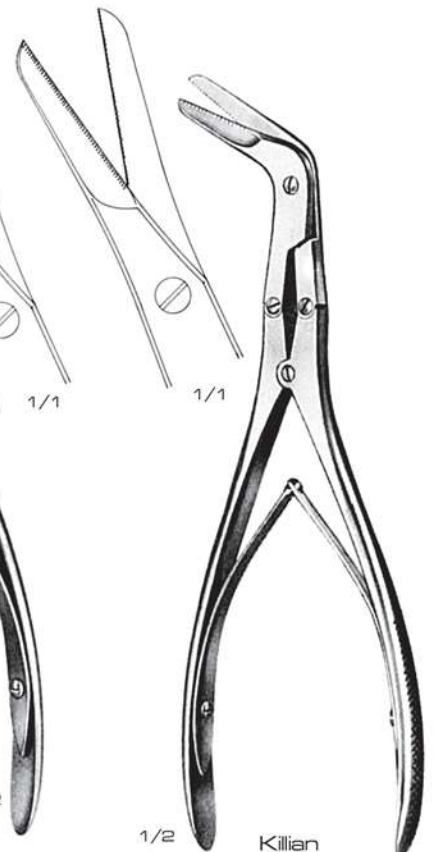

Walsham (Universal)
04-463-23
23 cm / 9"