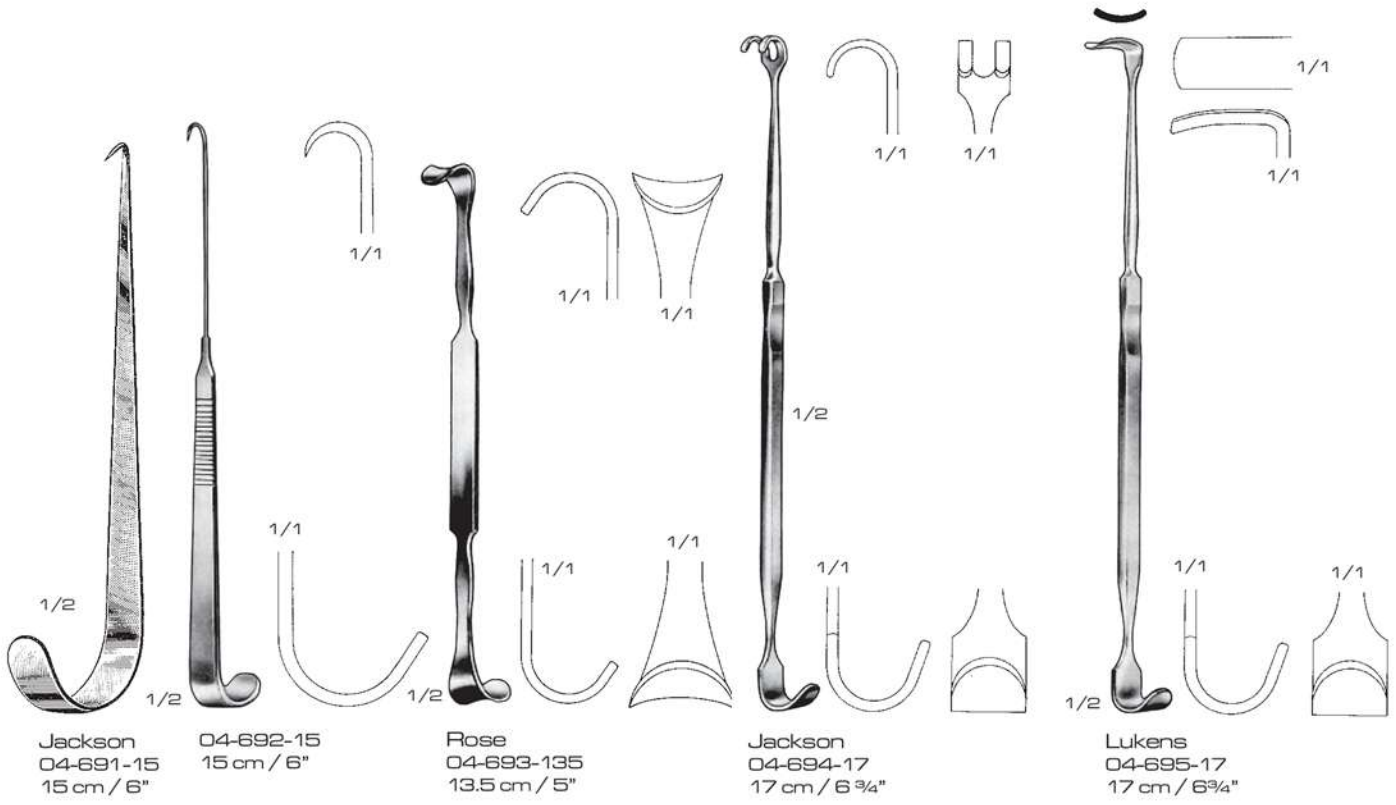

1/1

04-666-28
5 mm Ø

1/1

04-667-28
5 mm Ø

1/1

1/2

Eves
04-666-28 & 04-667-28
28 cm / 11"

1/1

1/2

Bruenings
04-669-28
28 cm / 11"

1/1

04-670-04 4 cm / 1 1/2"
04-671-05 5 cm / 2"

1/2

04-672-00
0.3 mm Ø

Jackson
04-696-18 & 04-697-18
18 cm / 7"

Luer
04-698-11
11 cm / 4 1/4"