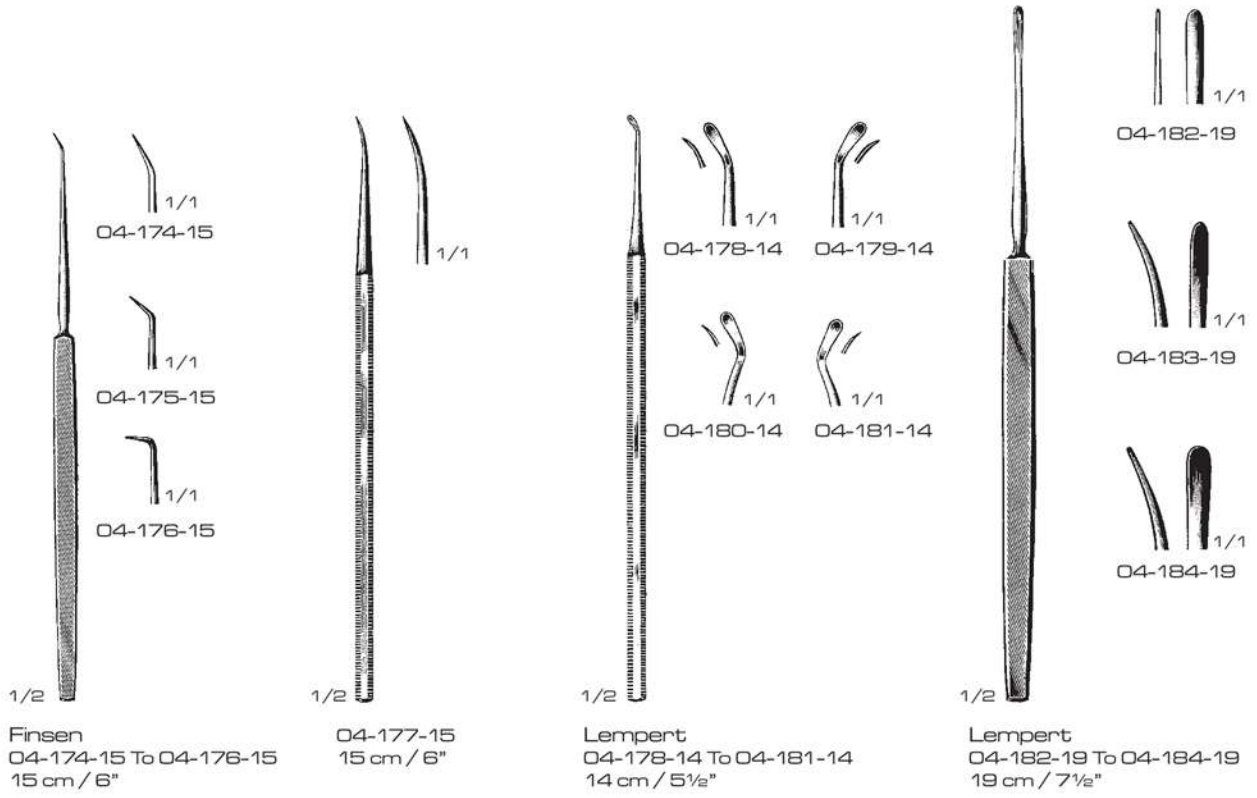

Jansen
04-168-15 & 04-169-15
15 cm / 6"

Holz
04-170-135
13.5 cm / 5¼"

Jansen-Newhart
04-171-17
17 cm / 6¾"

Lucae
04-172-19
19 cm / 7½"

Troelsch
04-173-20
20 cm / 8"

Finsen
04-174-15 To 04-176-15
15 cm / 6"