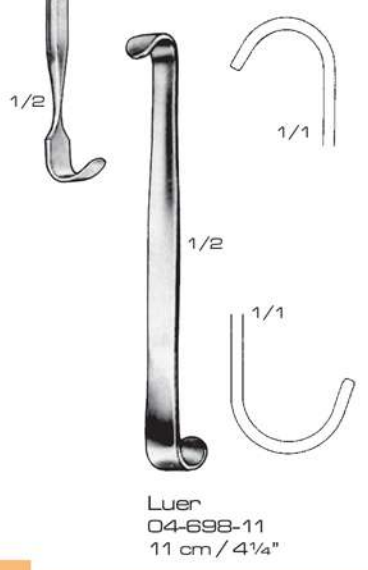

1/1

04-666-28
5 mm Ø

1/1

04-667-28
5 mm Ø

1/1

1/2

Eves
04-666-28 & 04-667-28
28 cm / 11"

1/1

1/2

Bruenings
04-669-28
28 cm / 11"

1/1

04-670-04 4 cm / 1 1/2"
04-671-05 5 cm / 2"

1/2

04-672-00
0.3 mm Ø

Jackson
04-696-18 & 04-697-18
18 cm / 7"

Luer
04-698-11
11 cm / 4 1/4"