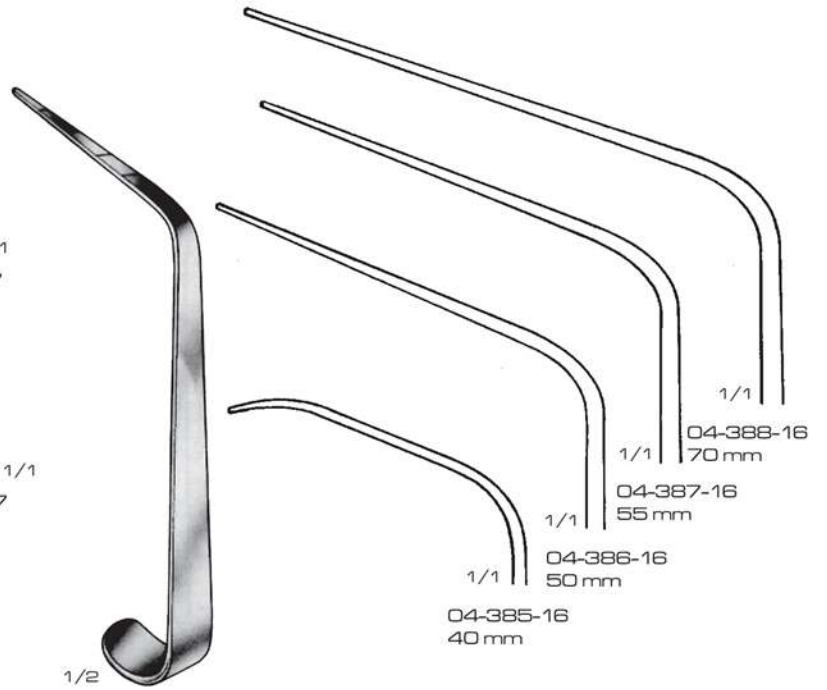

Freer
04-349-16
16 cm / 6 1/4"

Freer
04-350-16
16 cm / 6 1/4"

Freer
04-351-17 4 mm
04-352-17 6 mm
17 cm / 6 3/4"

Ballenger
04-353-17 4 mm
04-354-17 6 mm
17 cm / 6 3/4"

Sewall
04-355-20
20 cm / 8"

Killian
04-356-17
17 cm / 6 3/4"

Killian-Claus
04-357-17
17 cm / 6 3/4"

Cottle
04-376-18
18 cm / 7"

Cottle
04-377-18
18 cm / 7"

Silver
04-378-18
18 cm / 7"

Silver
04-379-18
18 cm / 7"

Silver
04-380-18
18 cm / 7"

Sheehan
04-381-17 To 04-384-17
17 cm / 7 3/4"

Neivert
04-404-20 & 04-405-20
20 cm / 8"

Joseph
04-440-19 To 04-442-19
19 cm / 7½"

Weiner
04-443-18 & 04-444-18
18 cm / 7"

Converse
04-445-185
18.5 cm / 7¼"

Joseph
04-446-17
17 cm / 6¾"

Joseph
04-447-17
17 cm / 6¾"