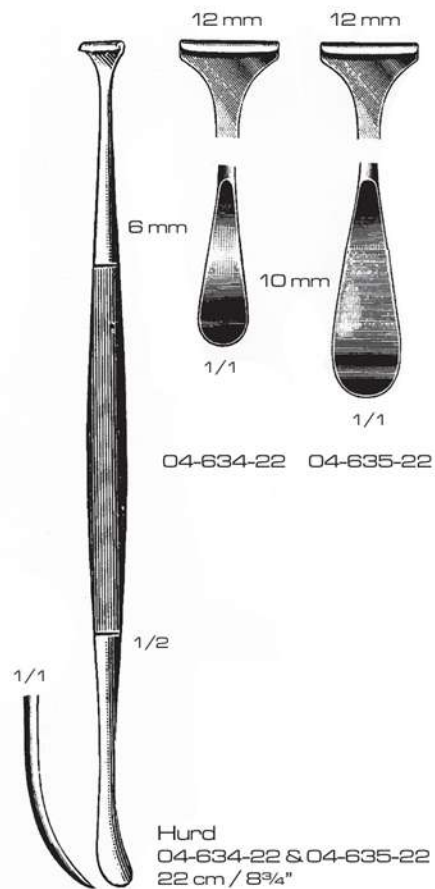

04-608-215
21.5 cm / 8½"
Left

04-609-215
21.5 cm / 8½"
Left
With fiber optic

1/2

04-616-25
04-619-25

04-617-25
04-620-25

04-618-25
04-621-25

Rowe
04-616-25 To 04-618-25
25 cm / 10"
Left

Rowe
04-619-25 To 04-621-25
25 cm / 10"
Right

Obwegesser
04-622-18 18 cm / 7"
04-623-28 28 cm . 11"

Obwegesser
04-624-13
13 cm / 5"

1/2
04-625-18
18 cm / 7"

1/2
04-626-18
18 cm / 7"

1/2
Bruenings
04-627-23
23 cm / 9"

1/2
Canfield
04-628-21
21 cm / 8 1/4"

1/2
Tyding
04-629-21
21 cm / 8 1/4"

1/2
Robertson
04-630-215
21.5 cm / 8 1/2"

1/2
Fischer
04-631-23
23 cm / 9"

1/2
Colver
04-632-23
23 cm / 9"

1/2
Brophy
04-633-19
19 cm / 7 1/2"

1/1
Hurd
04-634-22 & 04-635-22
22 cm / 8 3/4"

Hurd
04-636-225
22.5 cm / 9"

Henke
04-637-23
23 cm / 9"

Henke
04-638-23
23 cm / 9"

Nager
04-639-24
24 cm / 9½"

Luniatschek
04-640-175 & 04-641-175
17.5 cm / 6¾"

Hofer
04-642-24
24 cm / 9½"

Love
04-643-15 18 mm
04-644-15 20 mm
04-645-15 22 mm
15 cm / 6"