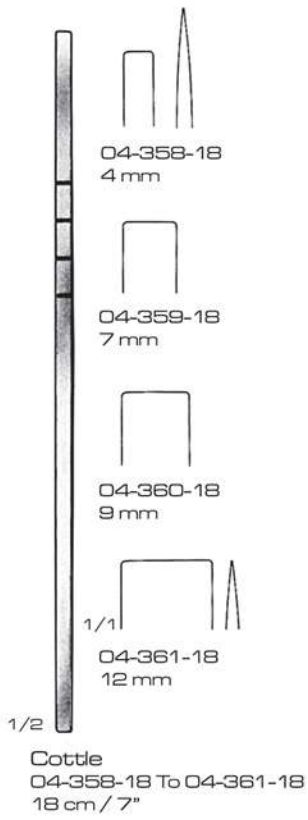

Sewall
04-355-20
20 cm / 8"