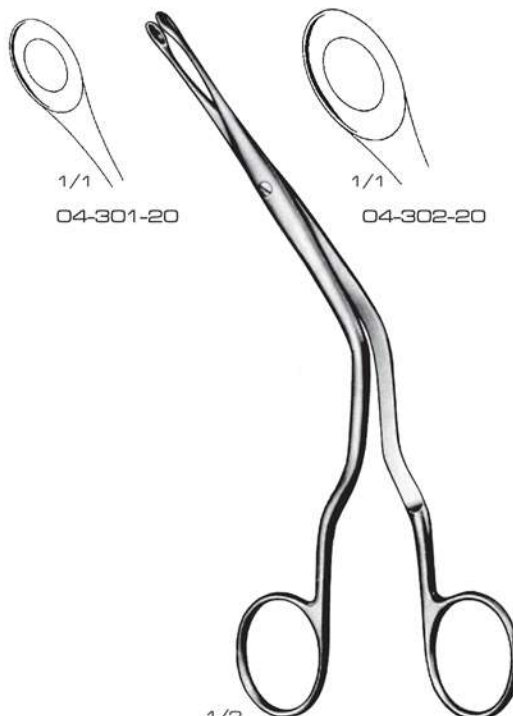

Troeltsch (Wide)
04-290-11
11 cm / 4½"
04-291-15
15 cm / 6"

Troeltsch (Wide)
04-292-12
12 cm / 4¾"
04-293-15
15 cm / 6"

Jansen (Gruenwald)
04-294-16
16 cm / 6¼"
04-295-20
20 cm / 8"

Bruenings
04-297-19 To 04-300-19
19 cm / 7½"

Luc
04-301-20 & 04-302-20
20 cm / 7½"