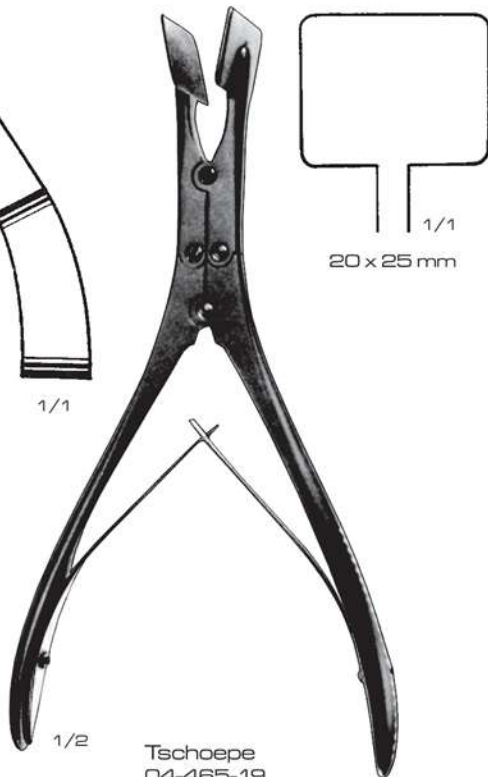

Neivert
04-404-20 & 04-405-20
20 cm / 8"

Joseph
04-440-19 To 04-442-19
19 cm / 7½"

Weiner
04-443-18 & 04-444-18
18 cm / 7"

Converse
04-445-185
18.5 cm / 7¼"

Joseph
04-446-17
17 cm / 6¾"

Joseph
04-447-17
17 cm / 6¾"

Fomon
04-448-21
21 cm / 8¼"

Joseph
04-449-19
19 cm / 7½"

Cottle-Walsham
04-460-21
21 cm / 8¼"

Walsham
04-461-23 & 04-462-23
23 cm / 9"

Walsham (Universal)
04-463-23
23 cm / 9"

Asch
04-464-22
22 cm / 8¾"

Tschoepe
04-465-19
19 cm / 7½"