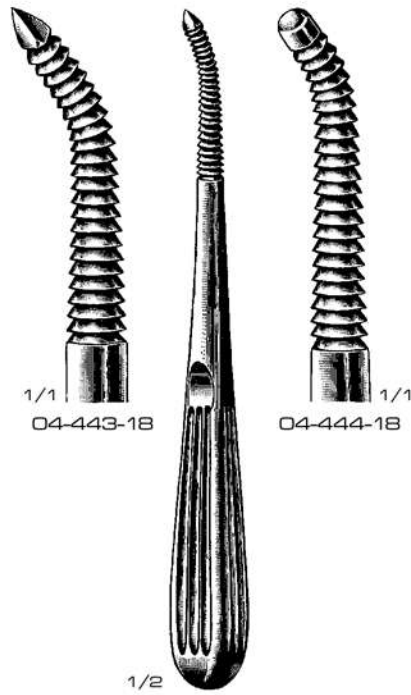

Cottle
04-385-16 To 04-388-16
16 cm / 6 1/4"

Fomon
04-389-17 To 04-392-17
17 cm / 6³/₄"

Rubin
04-393-18 To 04-395-18
18 cm / 7"

Cinelli
04-396-18 To 04-399-18
18 cm / 7"

Moberg
04-400-18 To 04-403-18
18 cm / 7"

Neivert
04-404-20 & 04-405-20
20 cm / 8"

Joseph
04-440-19 To 04-442-19
19 cm / 7½"

Weiner
04-443-18 & 04-444-18
18 cm / 7"

Converse
04-445-185
18.5 cm / 7¼"

Joseph
04-446-17
17 cm / 6¾"

Joseph
04-447-17
17 cm / 6¾"