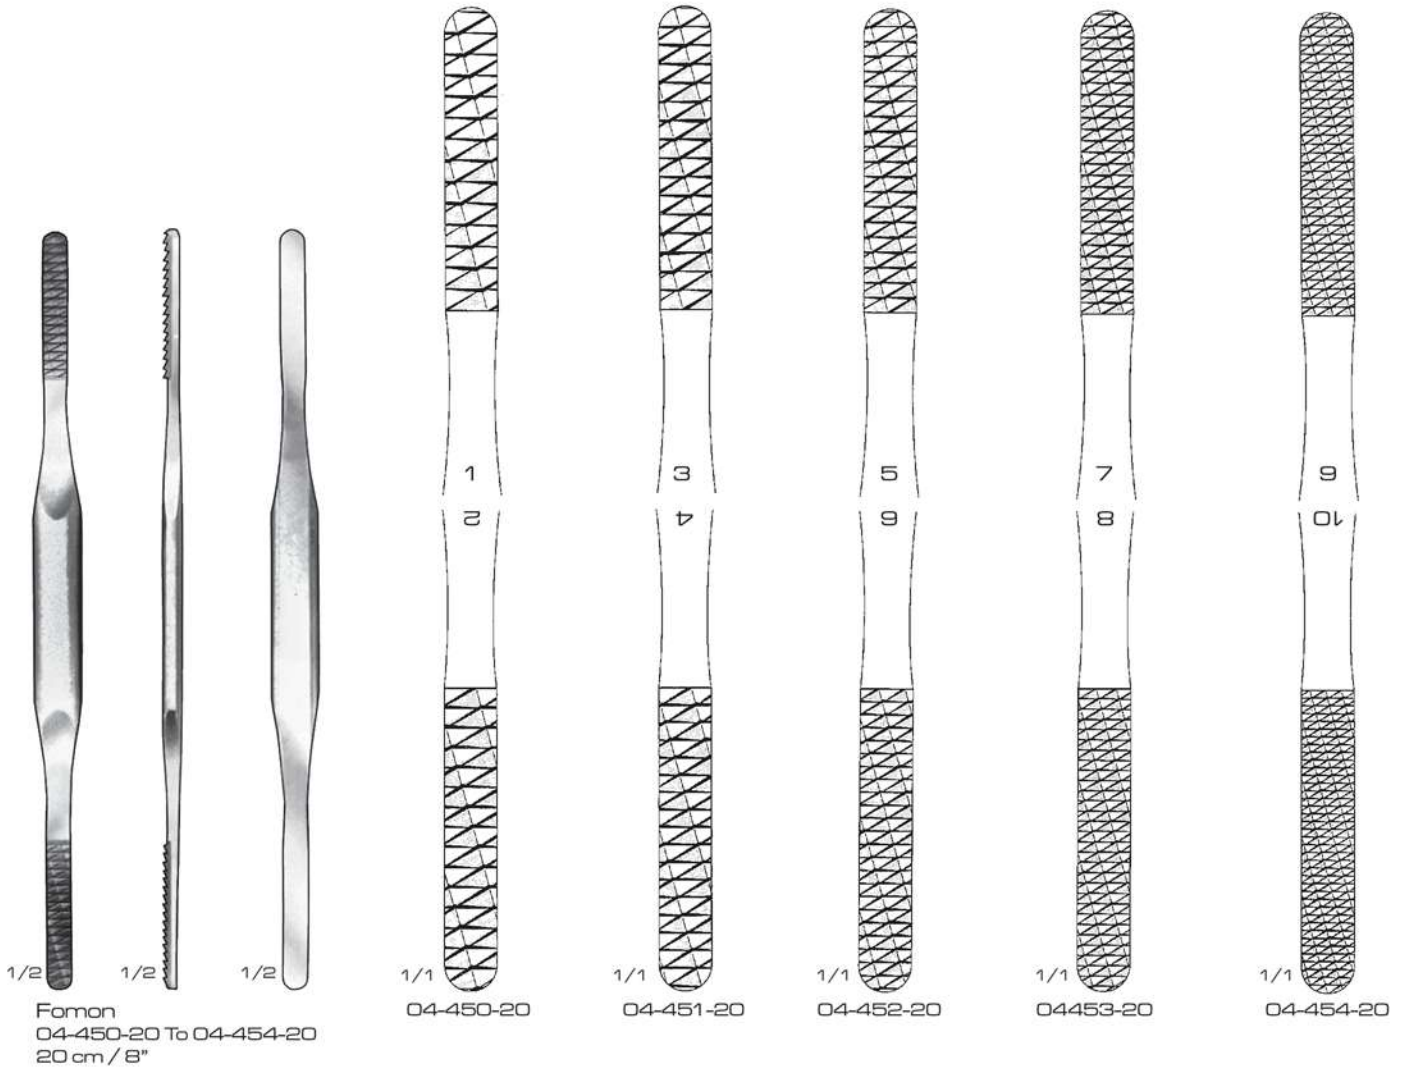

Joseph
04-446-17
17 cm / 6¾"

Joseph
04-447-17
17 cm / 6¾"

Fomon
04-448-21
21 cm / 8¼"

Joseph
04-449-19
19 cm / 7½"