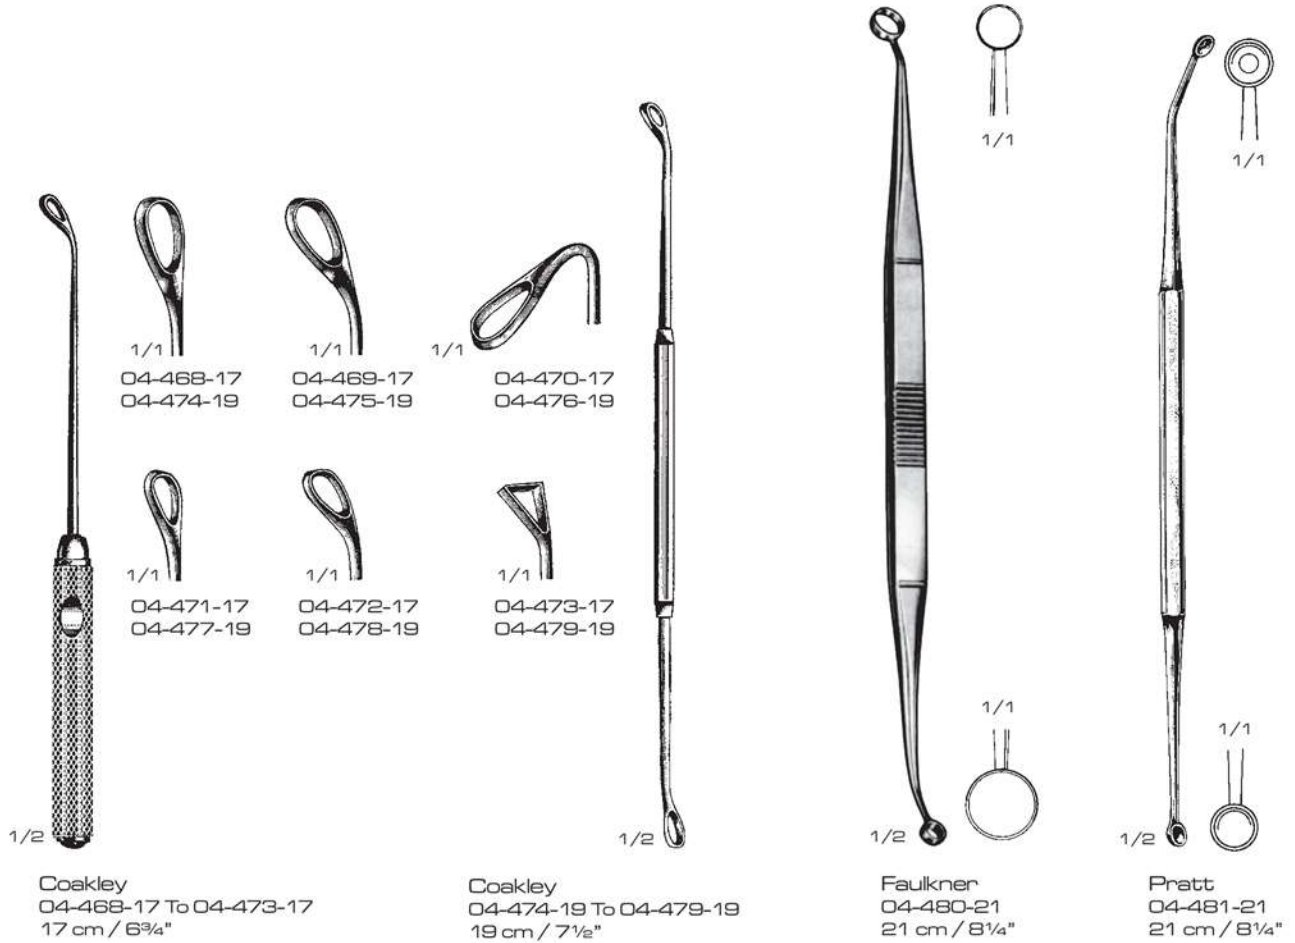

Asch
04-464-22
22 cm / 8¾"

Tschoepe
04-465-19
19 cm / 7½"

Caplan
04-466-20
20 cm / 8"

Killian
04-467-21
21 cm / 8½"