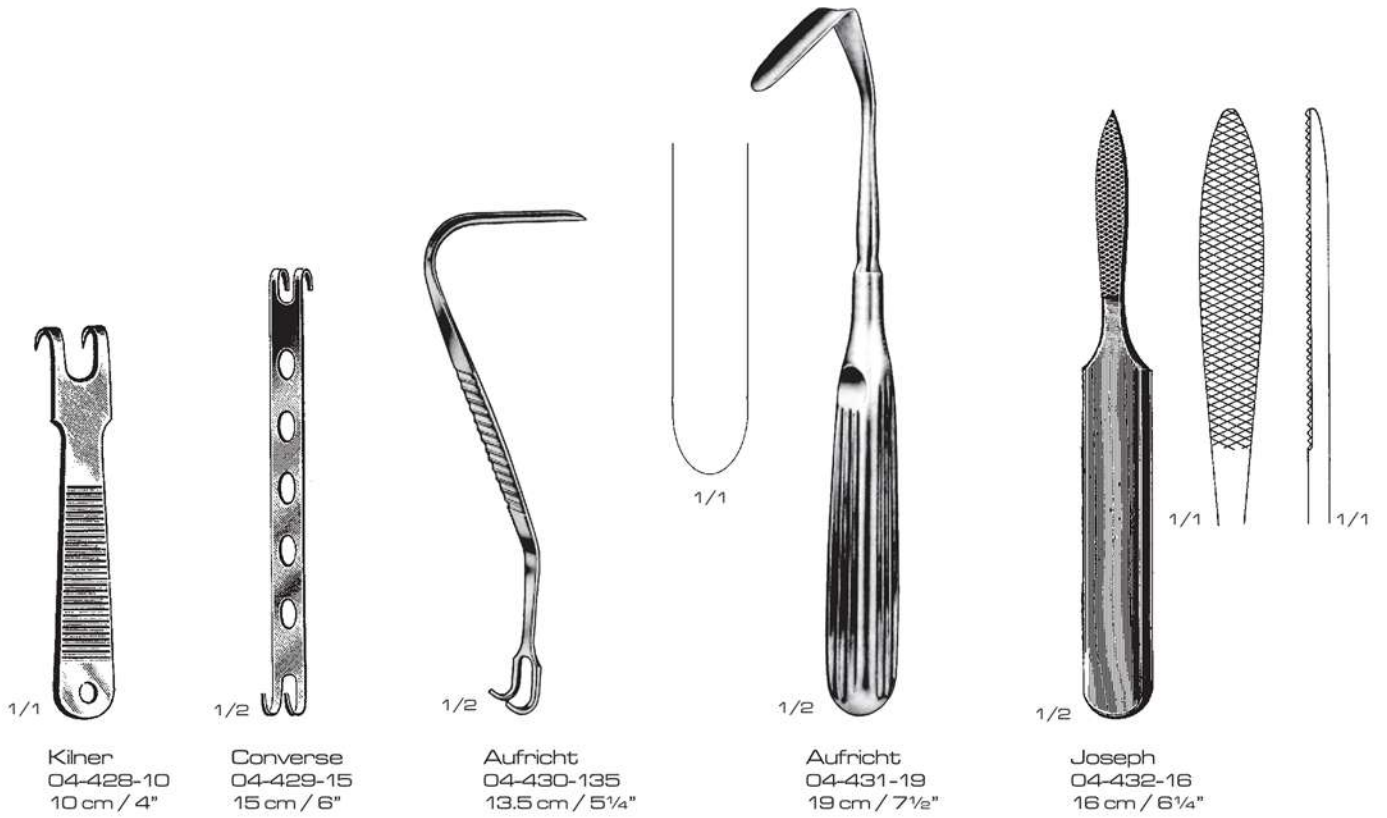

Neivert
04-404-20 & 04-405-20
20 cm / 8"

Joseph
04-440-19 To 04-442-19
19 cm / 7½"

Weiner
04-443-18 & 04-444-18
18 cm / 7"

Converse
04-445-185
18.5 cm / 7¼"

Joseph
04-446-17
17 cm / 6¾"

Joseph
04-447-17
17 cm / 6¾"