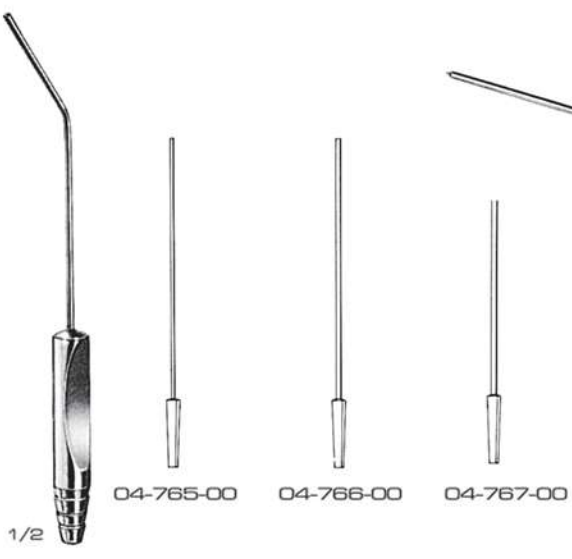

Lichtwitz
04-749-19
19 cm / 7¼"
1.8 mm Ø

1/2

Nelson
04-750-21 To 04-752-21
21 cm / 8½"

1/1

04-750-21

04-751-21

04-752-21

1/2

Universal
04-753-00 & 04-754-00
set of 3 pieces set of 4 pieces

1/2

Standard
04-755-00 3 mm Ø
04-756-00 4 mm Ø
04-757-00 5 mm Ø
04-758-00 6 mm Ø
12 cm / 4¾"

- 04-759-14 150 mm x 1.5 mm
- 04-760-14 150 mm x 2.0 mm
- 04-761-14 150 mm x 2.5 mm
- 04-762-14 150 mm x 3.5 mm