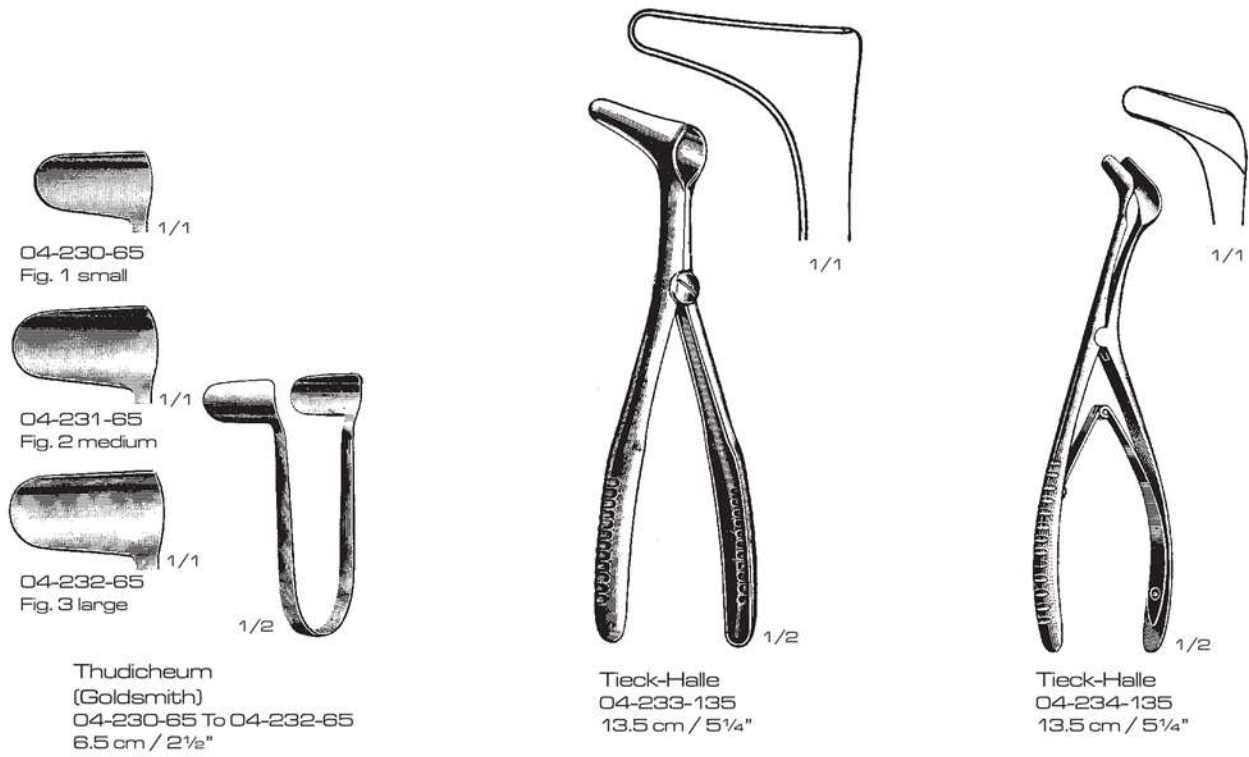

1/2

Cottle
04-226-14 & 04-227-14
14 cm / 5 1/2"

1/1
04-227-14
04-229-14

1/1
04-226-14
04-228-14

1/2

Cottle
04-228-14 & 04-229-14
14 cm / 5 1/2"

04-243-15
Fig. 1
1/1

04-244-15
Fig. 2
1/1

04-245-15
Fig. 3
1/1

Wiener Model
04-243-15 To 04-245-15
15 cm / 6"

04-246-14
Fig. 1
Small
1/1

04-247-14
Fig. 2
Medium
1/1

Wiener Model
04-246-14 & 04-247-14
14 cm / 5½"

USA Model
04-248-15 30 mm Blades
04-249-15 40 mm Blades
04-250-15 50 mm Blades
15 cm / 6"