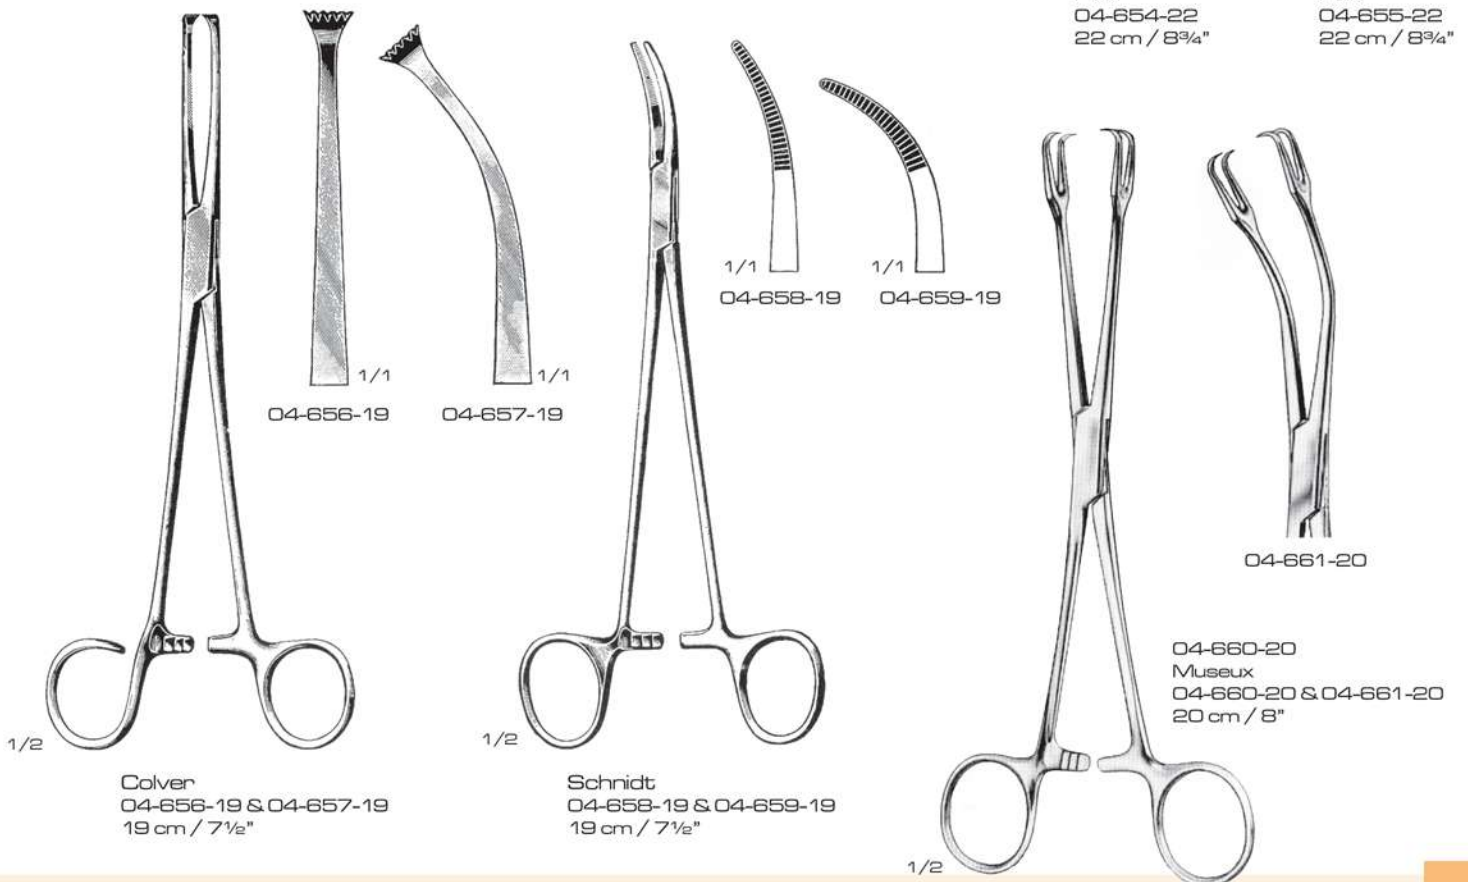

Alexander
04-653-20
20 cm / 8"

Falk
04-654-22
22 cm / 8¾"

Falk
04-655-22
22 cm / 8¾"

Colver
04-656-19 & 04-657-19
19 cm / 7½"

Schidt
04-658-19 & 04-659-19
19 cm / 7½"

04-660-20
Museux
04-660-20 & 04-661-20
20 cm / 8"