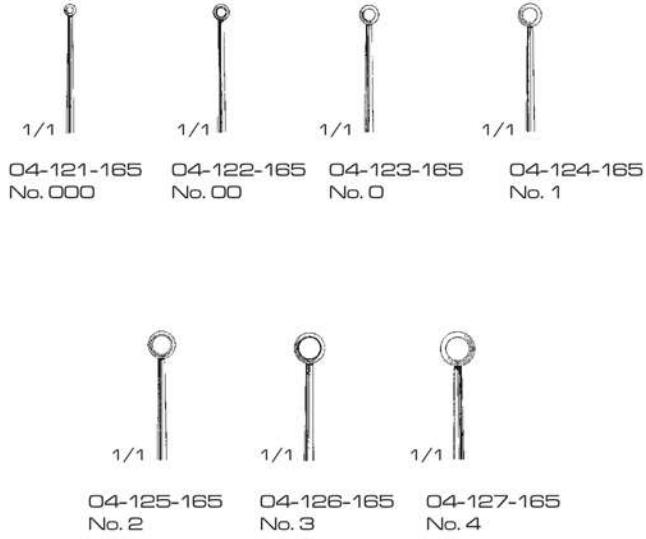

1/2
Buck
04-121-165 To 04-127-165
16.5 cm / 6 1/2"

1/2
Langenbeck
04-128-13
13 cm / 5 1/8"

1/2
04-129-17 Blunt
04-130-17 Sharp
17 cm / 6 3/4"

1/2
Yankauer
04-131-16 To 04-133-16
16 cm / 6 1/4"

1/2
Wolf
04-134-16
16 cm / 6 1/4"