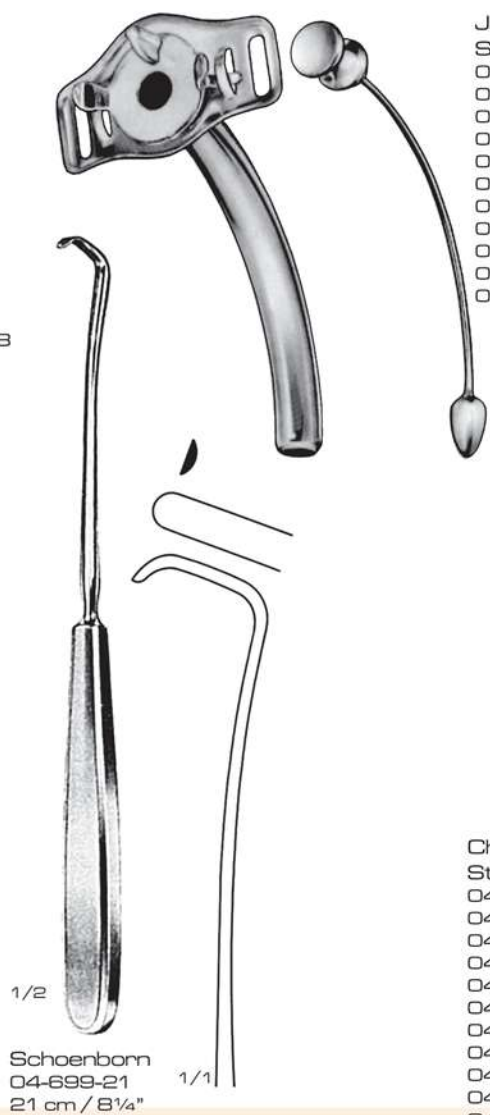

1/1

04-666-28
5 mm Ø

1/1

04-667-28
5 mm Ø

1/1

1/2

Eves
04-666-28 & 04-667-28
28 cm / 11"

1/1

1/2

Bruenings
04-669-28
28 cm / 11"

1/1

04-670-04 4 cm / 1 1/2"
04-671-05 5 cm / 2"

1/2

04-672-00
0.3 mm Ø

Jackson
04-696-18 & 04-697-18
18 cm / 7"

Luer
04-698-11
11 cm / 4 1/4"