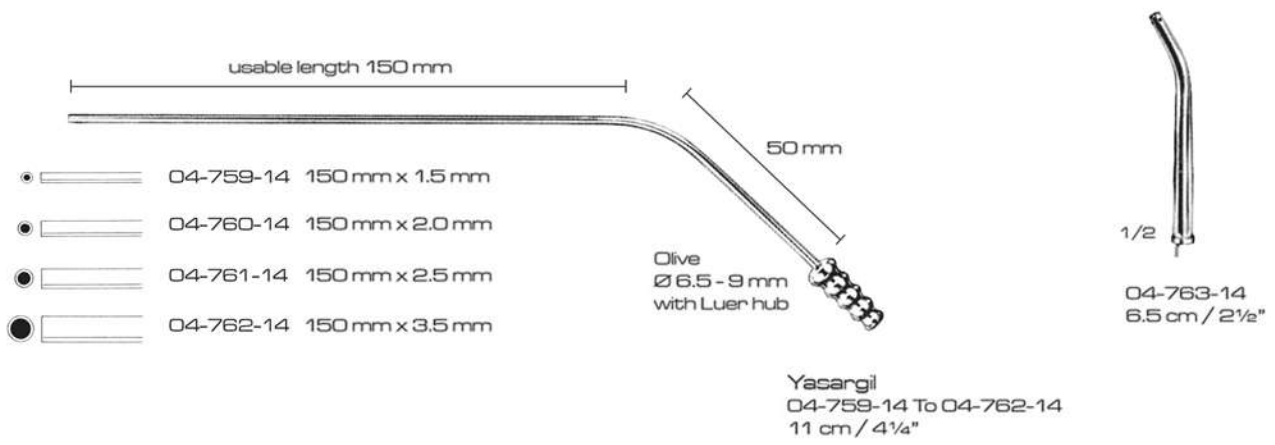

Standard
04-755-00 3 mm Ø
04-756-00 4 mm Ø
04-757-00 5 mm Ø
04-758-00 6 mm Ø
12 cm / 4¾"

- 04-759-14 150 mm x 1.5 mm
- 04-760-14 150 mm x 2.0 mm
- 04-761-14 150 mm x 2.5 mm
- 04-762-14 150 mm x 3.5 mm