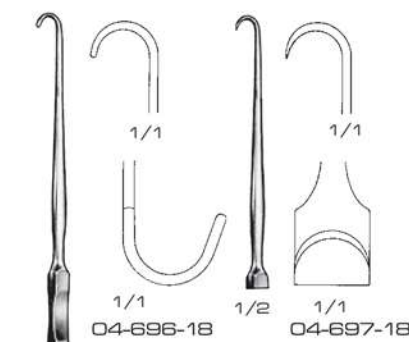

1/1

04-666-28
5 mm Ø

1/1

04-667-28
5 mm Ø

1/1

1/2

Eves
04-666-28 & 04-667-28
28 cm / 11"

1/1

1/2

Bruenings
04-669-28
28 cm / 11"

1/1

04-670-04 4 cm / 1 1/2"
04-671-05 5 cm / 2"

1/2

04-672-00
0.3 mm Ø

Jackson
04-696-18 & 04-697-18
18 cm / 7"

Luer
04-698-11
11 cm / 4 1/4"