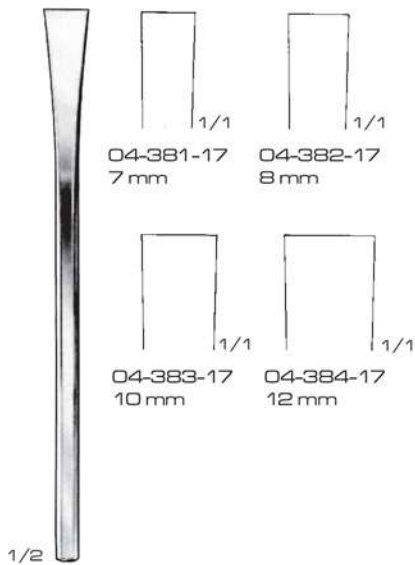

Killian-Claus
04-357-17
17 cm / 6 3/4"

Cottle
04-376-18
18 cm / 7"

Cottle
04-377-18
18 cm / 7"

Silver
04-378-18
18 cm / 7"

Silver
04-379-18
18 cm / 7"

Silver
04-380-18
18 cm / 7"

Sheehan
04-381-17 To 04-384-17
17 cm / 7 3/4"

Neivert
04-404-20 & 04-405-20
20 cm / 8"

Joseph
04-440-19 To 04-442-19
19 cm / 7½"

Weiner
04-443-18 & 04-444-18
18 cm / 7"

Converse
04-445-185
18.5 cm / 7¼"

Joseph
04-446-17
17 cm / 6¾"

Joseph
04-447-17
17 cm / 6¾"