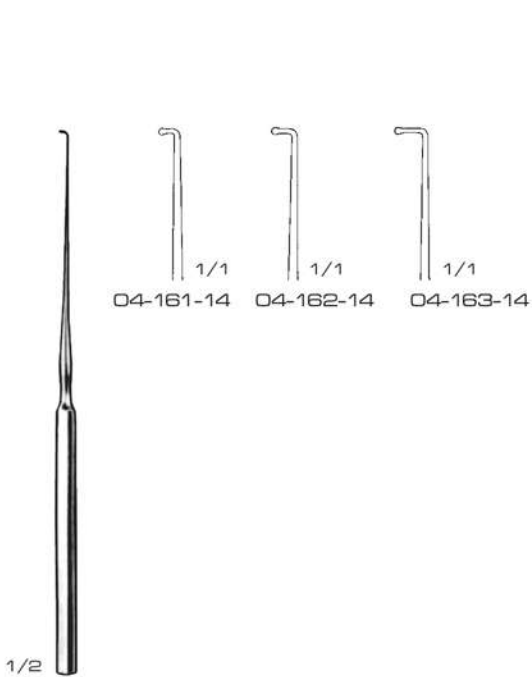

1/2
Buck
04-121-165 To 04-127-165
16.5 cm / 6 1/2"

1/2
Langenbeck
04-128-13
13 cm / 5 1/8"

1/2
04-129-17 Blunt
04-130-17 Sharp
17 cm / 6 3/4"

1/2
Yankauer
04-131-16 To 04-133-16
16 cm / 6 1/4"

1/2
Wolf
04-134-16
16 cm / 6 1/4"

1/2
Bishop
04-135-16 To 04-138-16
16 cm / 6 1/4"

1/2
House
04-139-15
15 cm / 6"

Lucae
04-161-14 To 04-163-14
14 cm / 5½"

Day
04-164-165 & 04-165-165
16.5 cm / 6½"

Yankauer-Jansen
04-166-15
15 cm / 6"

Yankauer
04-167-165
16.5 cm / 6½"